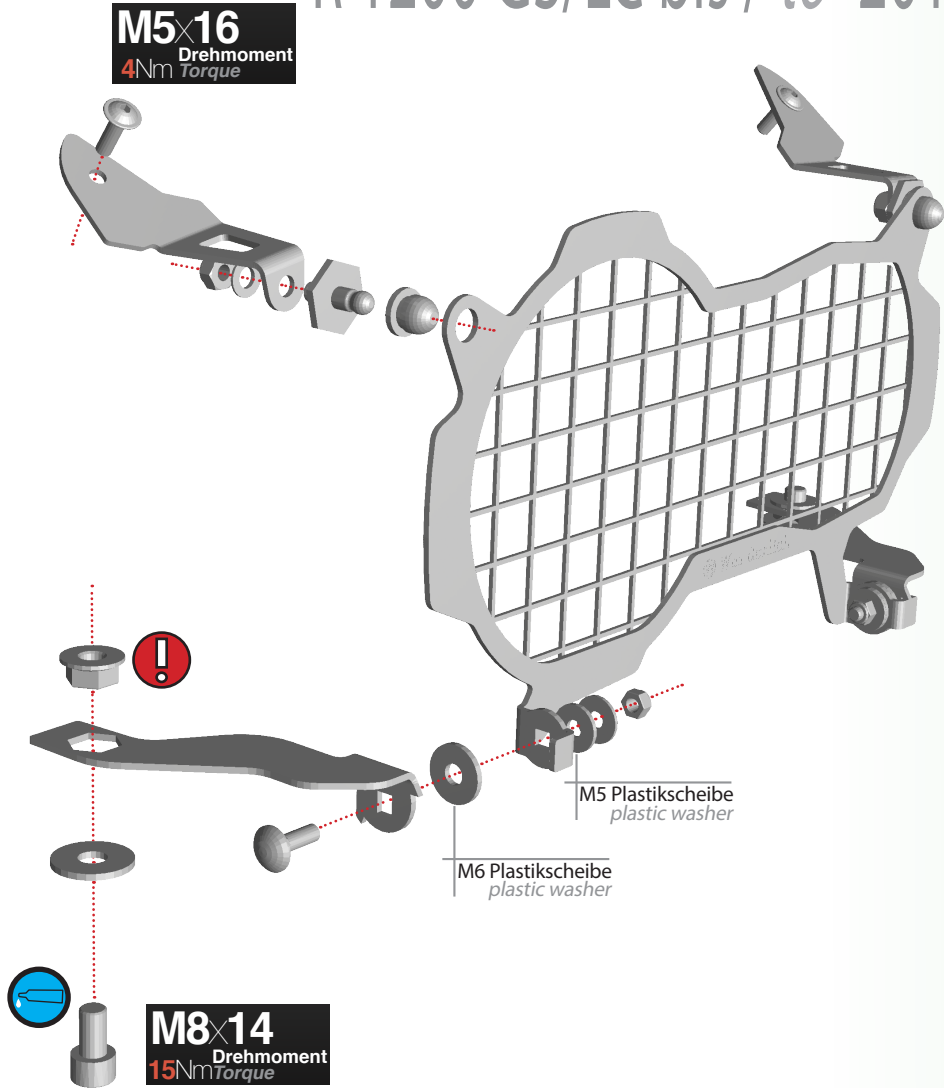

BOXER-PARTS IS AUTHORIZED DEALER OF WUNDERLICH.

VISIT OUR SHOP : www.boxer-parts.com

Wunderlich instruction on next page

Scheinwerferschutz
R 1200 GS/LC Adv.
Bestellnummer 20420-/26660-

Head lamp protector
R 1200 GS/LC Adv.
Part Number 20420-/26660-

Lampada frontale di protezione
R 1200 GS/LC Adv.
Part Number 20420-/26660-

Protecteur de la lampe de la tête
R 1200 GS/LC Adv.
Pièce 20420-/26660-

Protecteur de la lampe de la tête
R 1200 GS/LC Adv.
Pieza 20420-/26660-

R 1200 GS/LC bis / to '2017

R 1200 GS/LC ab / from '2017

Halter lose montieren und den rechten vor dem linken Halter einschieben (Bild D). Zum Schluß erst festziehen (Bild F)!

Holder mount loose and the right before the left holder insert (Image D). Finally, only tighten (Image F)!