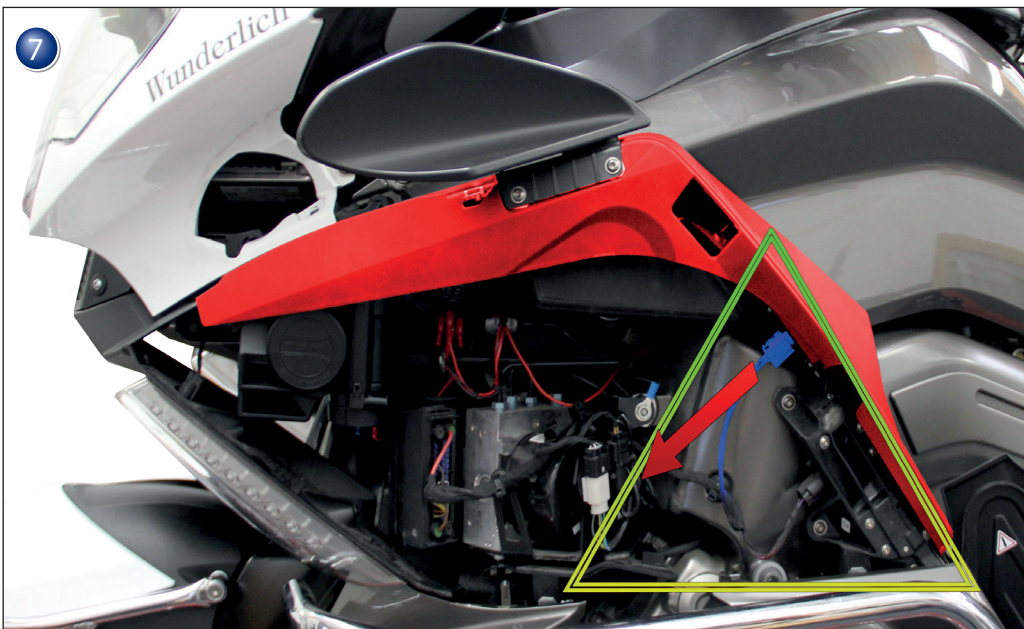

Art.Nr: 44720-20

Demontieren Sie die original Hupe.
Unmount the original horn.

9

Montieren Sie die neue Hupe.
Mount the new horn.

10

11

Montieren Sie alle Verkleidungsteile
in umgekehrter Reihenfolge.
Assemble all trim parts in reverse
order.