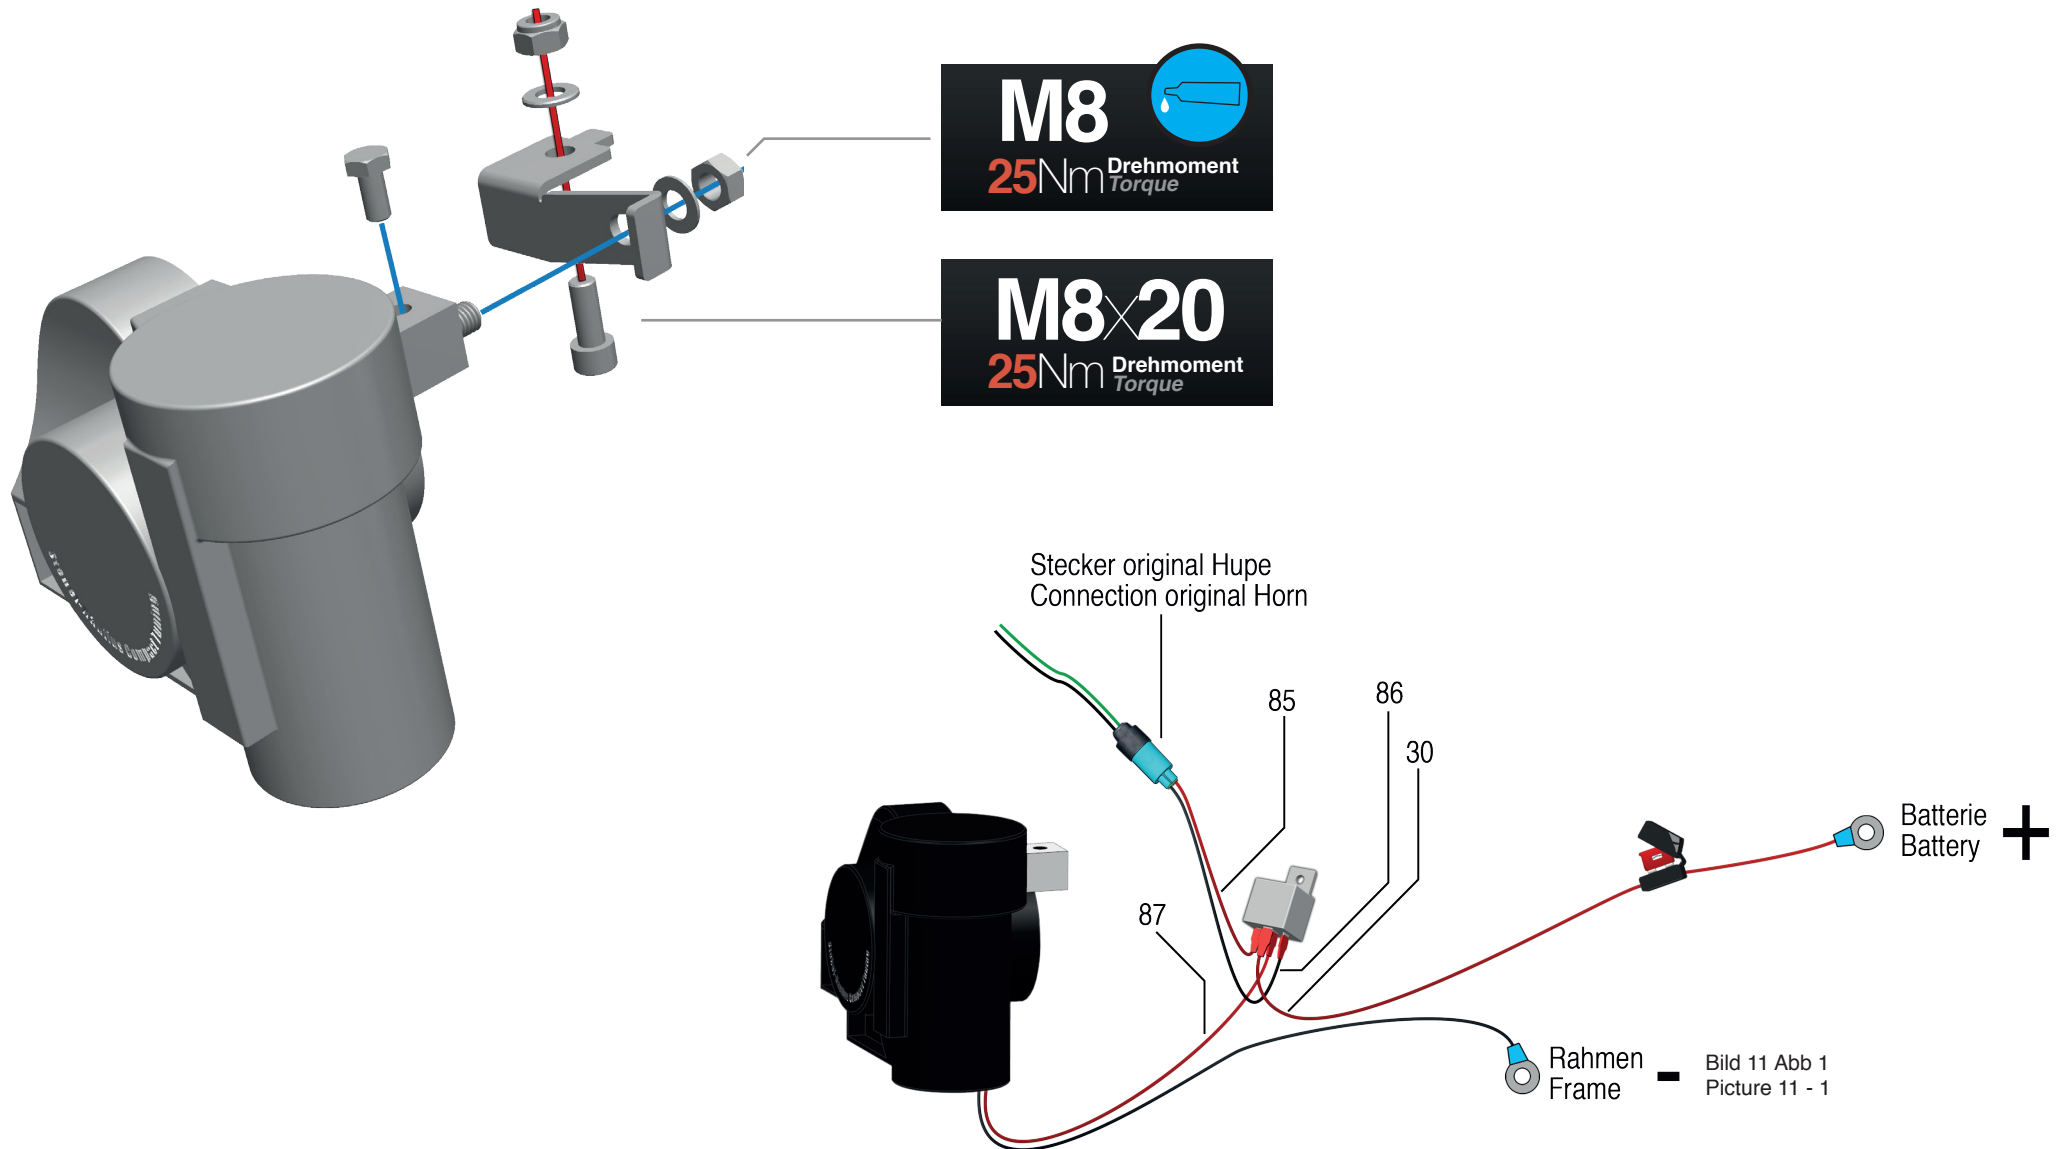

BOXER-PARTS IS AUTHORIZED DEALER OF WUNDERLICH.

VISIT OUR SHOP : www.boxer-parts.com

Wunderlich instruction on next page

Hupe
Nautilus

Horn
Nautilus

Clacson
Nautilus

Klaxon
Nautilus

Claxon
Nautilus

Art.Nr: 44720-20

Demontieren Sie die original Hupe.
Unmount the original horn.

9

Montieren Sie die neue Hupe.
Mount the new horn.

10

11

Montieren Sie alle Verkleidungsteile
in umgekehrter Reihenfolge.
Assemble all trim parts in reverse
order.