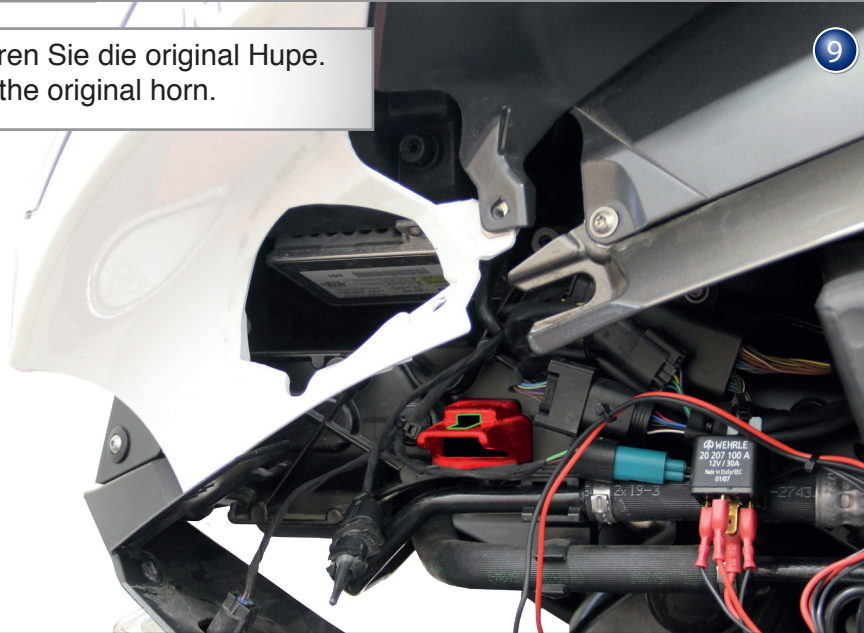

Art.Nr: 44720-20

Demontieren Sie die original Hupe.
Unmount the original horn.

9

Montieren Sie die neue Hupe.
Mount the new horn.

10

11

Montieren Sie alle Verkleidungsteile
in umgekehrter Reihenfolge.
Assemble all trim parts in reverse
order.