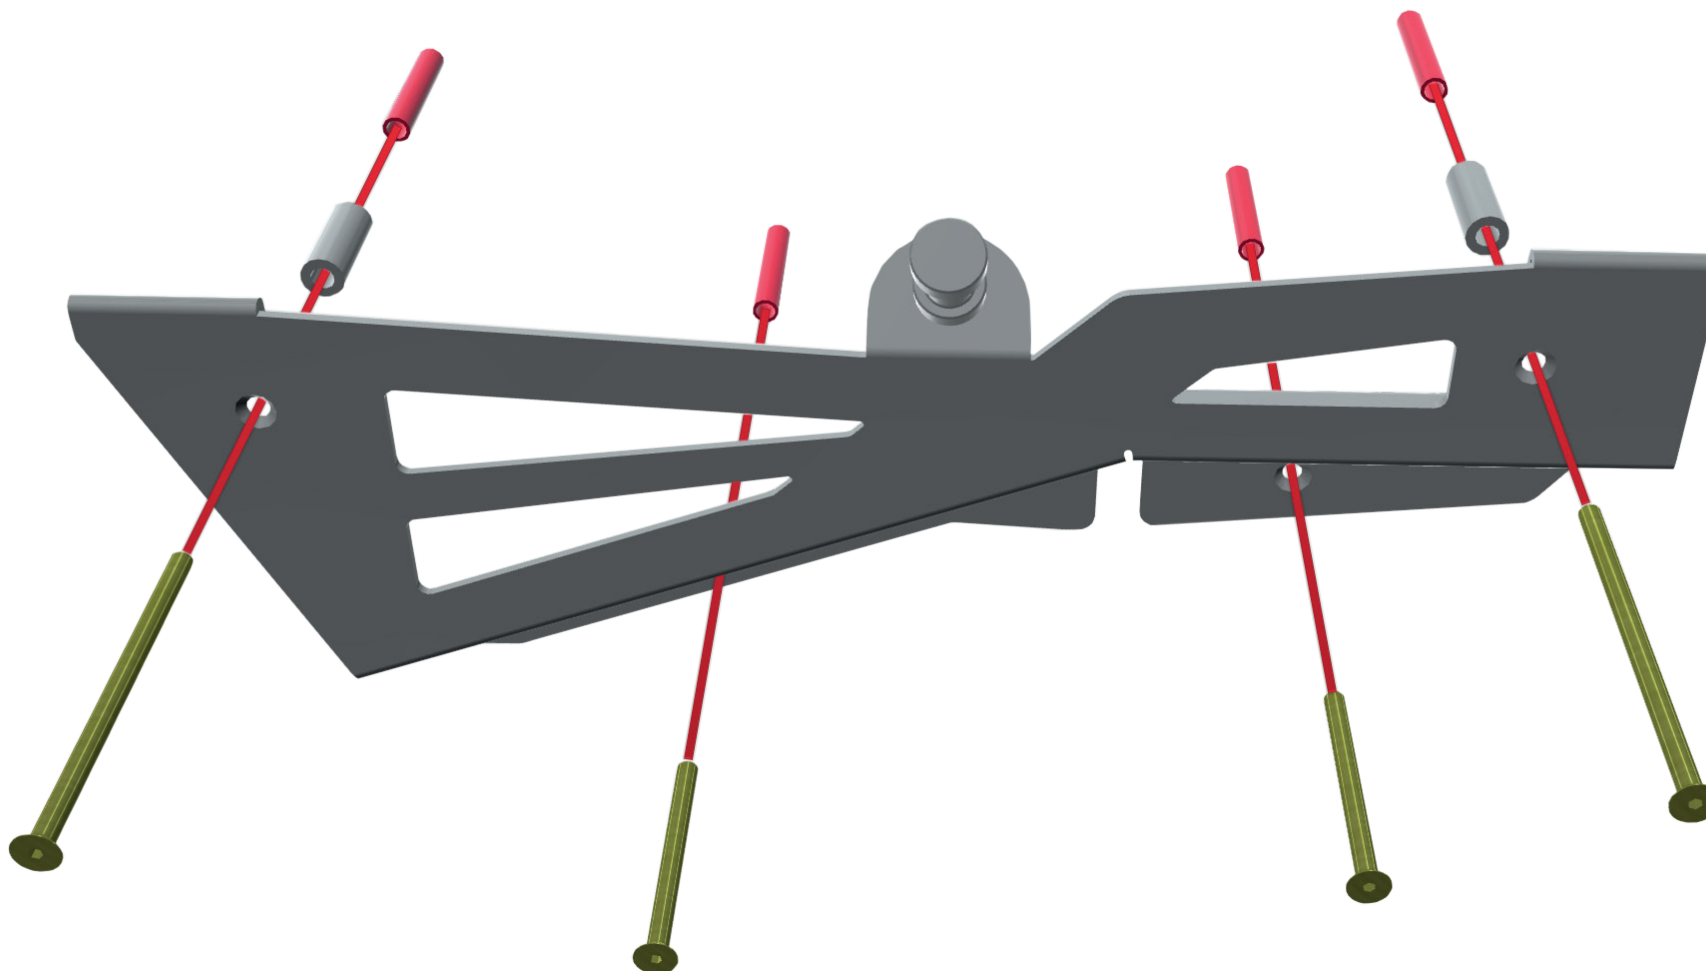

BOXER-PARTS IS AUTHORIZED DEALER OF WUNDERLICH.

VISIT OUR SHOP : www.boxer-parts.com

Wunderlich instruction on next page

Wandhalterung

Suitcase holder

Titolare bagagli

Porte-bagages

Portaequipajes

Art.Nr: 44901-10

Bitte überprüfen sie, ob die beigelegten Universaldübel für ihren Wandaufbau geeignet sind.
Koffer nur komplett entleert aufhängen.
Sie können den Koffer wie gewohnt abschließen.

Please check whether the enclosed universal dowels are suitable for wall mounting.
Suspend the case only completely emptied.
You can lock the case as usual.

Beginnen Sie mit den oberen Bohrungen & richten Sie den Träger wie gewünscht aus. Im Anschluss können die unteren Bohrungen übertragen werden.

Start with the upper holes & align the carrier as desired. The lower holes can then be transferred.