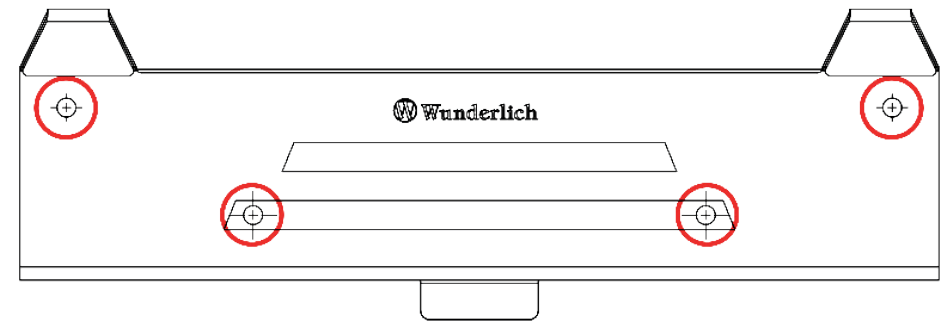

Bitte überprüfen sie, ob die beigelegten Universaldübel für ihren Wandaufbau geeignet sind.

Koffer nur komplett entleert aufhängen.

Sie können den Koffer wie gewohnt abschließen.

Please check whether the enclosed universal dowels are suitable for wall mounting.

Suspend the case only completely emptied.

You can lock the case as usual.

8MM BOHREN
DRILL