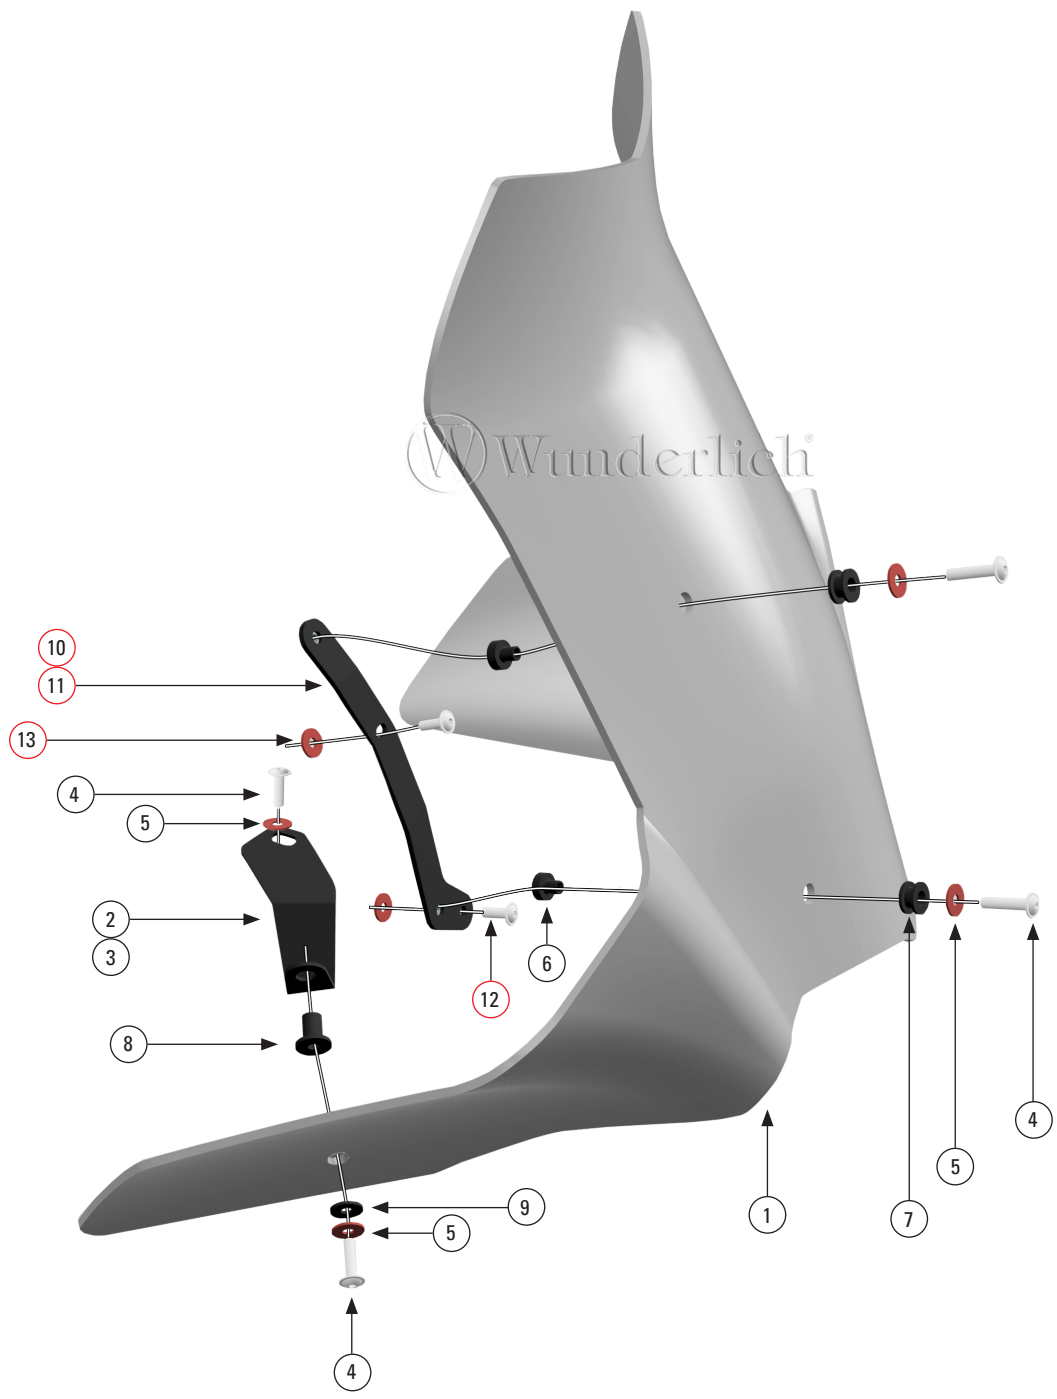

BOXER-PARTS IS AUTHORIZED DEALER OF WUNDERLICH.

VISIT OUR SHOP : www.boxer-parts.com

Wunderlich instruction on next page

VERKLEIDUNGSSCHEIBE EXTREME

Windscreen Extreme | Cúpula para carenado Extreme | Bulle de carénage Extreme | Cupolino Extreme

F 750 GS / F 850 GS (2018-)

Art.-Nr: 20230-30/40

#	BEZEICHNUNG / DESCRIPTION	MENGE / AMOUNT
1	Verkleidungsscheibe Extreme	1
2	Halter rechts	1
3	Halter links	1
4	Linsenflanschschraube M5 x 20	8
5	Unterlegscheibe groß M5	8
6	Stufenhülse	4
7	Kabeltülle	4
8	Blindsteckmutter	2
9	Unterlegscheibe PVC groß M5	2
↓ Nur für 20230 - 40 +++ Only 20230 - 40		
10	Adapterhalter rechts	1
11	Adapterhalter links	1
12	Linsenflanschschraube M5 x 16	4
13	Unterlegscheibe PVC groß M5	4

LEGENDE / KEY

- Schraube  crew
- Schraubensicherung  thread locking fluid
- Drehmoment  Torque **M10x14 15Nm**
- Anbau Tipp  Fitting tip
- Achtung  Attention
- Vergrößerung  Magnification

Halter wird nur bei 20230-40 benötigt
holder require only with 20230-40