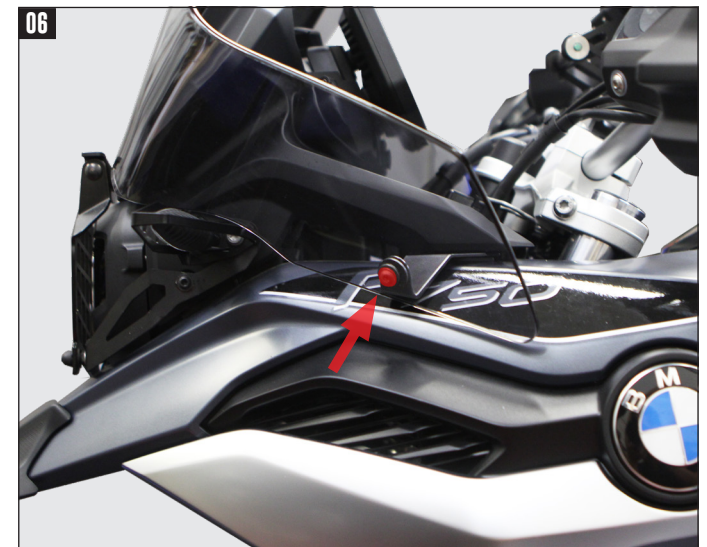

Halter wird nur bei 20230-40 benötigt
holder require only with 20230-40

M5x16
4Nm

M5x20
4Nm

M5x20
4Nm

M5x20
4Nm