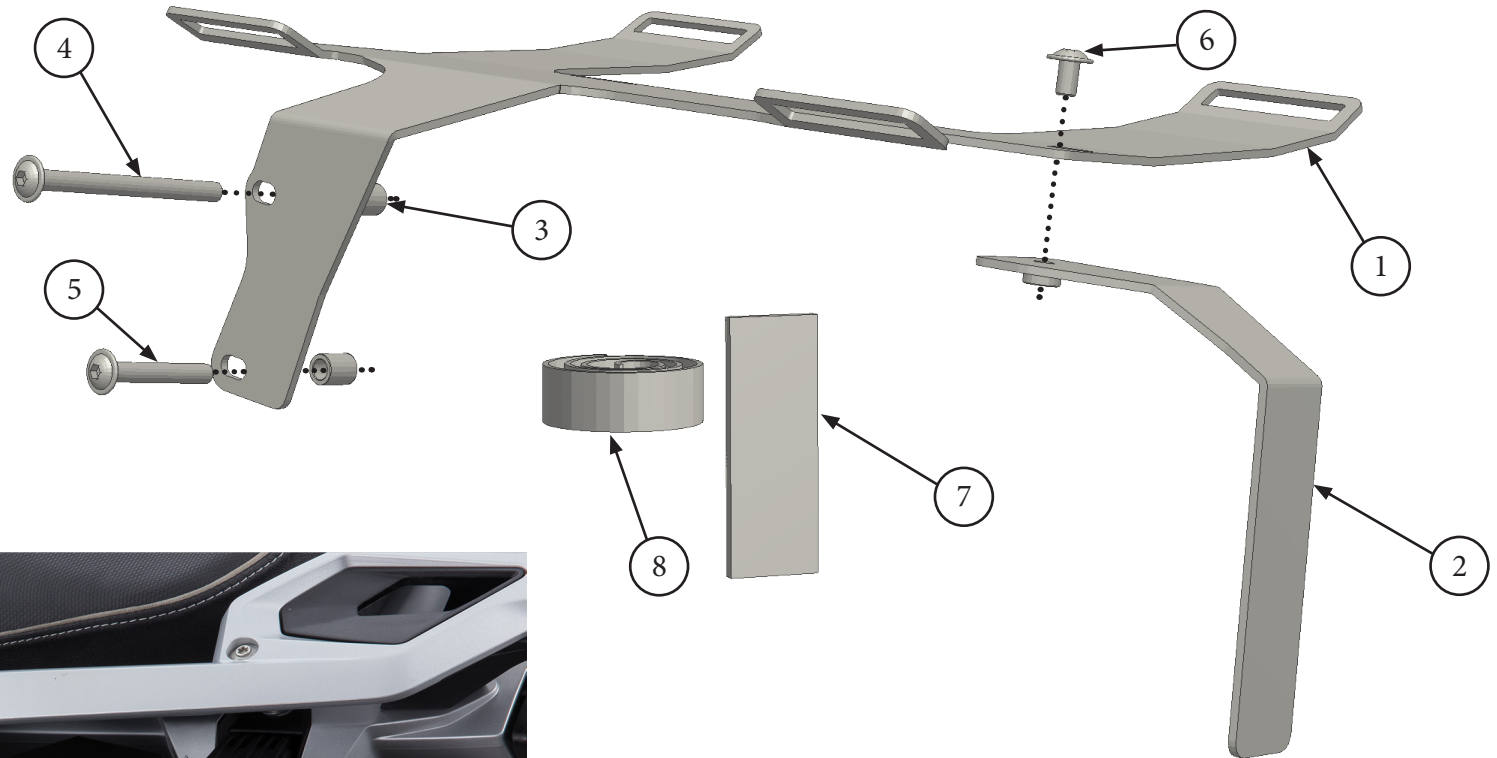

BOXER-PARTS IS AUTHORIZED DEALER OF WUNDERLICH.

VISIT OUR SHOP : www.boxer-parts.com

Wunderlich instruction on next page

Nr.	Bezeichnung	Menge
1	Gepäckplatte Vario	1
2	Zusatzblech	1
3	Hülse D= 10/ d= 6,5/ l= 11,5mm	2
4	Linsenflanschschraube Torx M6x70	1
5	Linsenflanschschraube Torx M6x45	1
6	Linsenflanschschraube Torx M6x8	1
7	Klettband	1
8	Moosgummi	1

Die maximale Zuladung pro Koffer beträgt 10Kg.

The maximum payload per case is 10Kg.