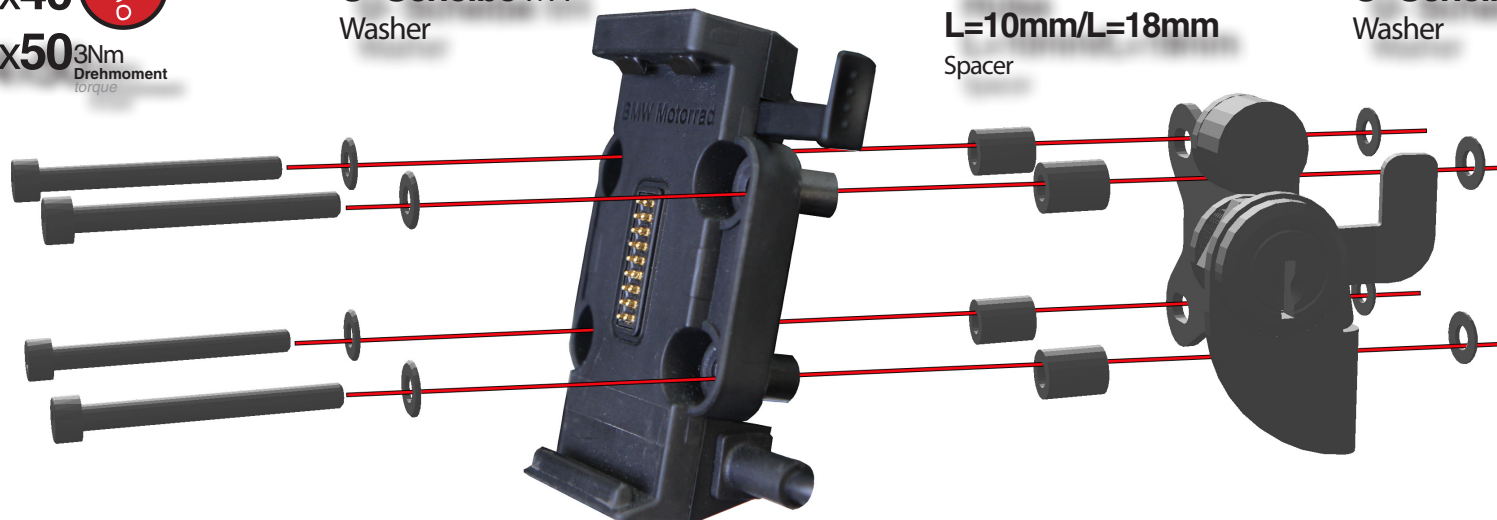

2

M4x40

M4x50

3Nm
Drehmoment
torque

U- Scheibe M4

Washer

Hülse

L=10mm/L=18mm

Spacer

U- Scheibe M4

Washer

Schließriegel so positionieren, dass der Schlüssel in beiden Stellungen abnehmbar ist.
Dann die rot markierte Mutter festziehen und Schraubensicherung mittelfest verwenden.

Adjust the position of the locking bar and make sure that the key is removable in both positions.
Then tighten the red marked nut and use locking fluid medium.