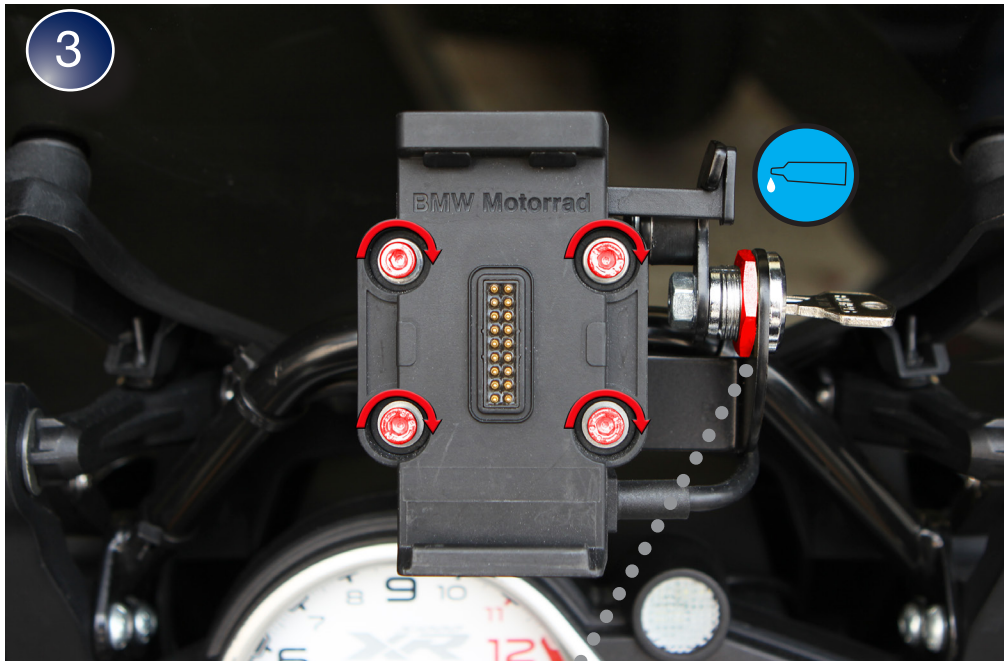

2

M4x40

M4x50

3Nm
Drehmoment
torque

U- Scheibe M4

Washer

Hülse

L=10mm/L=18mm

Spacer

U- Scheibe M4

Washer

Schließriegel so positionieren, dass der Schlüssel in beiden Stellungen abnehmbar ist.
Dann die rot markierte Mutter festziehen und Schraubensicherung mittelfest verwenden.

Adjust the position of the locking bar and make sure that the key is removable in both positions.
Then tighten the red marked nut and use locking fluid medium.