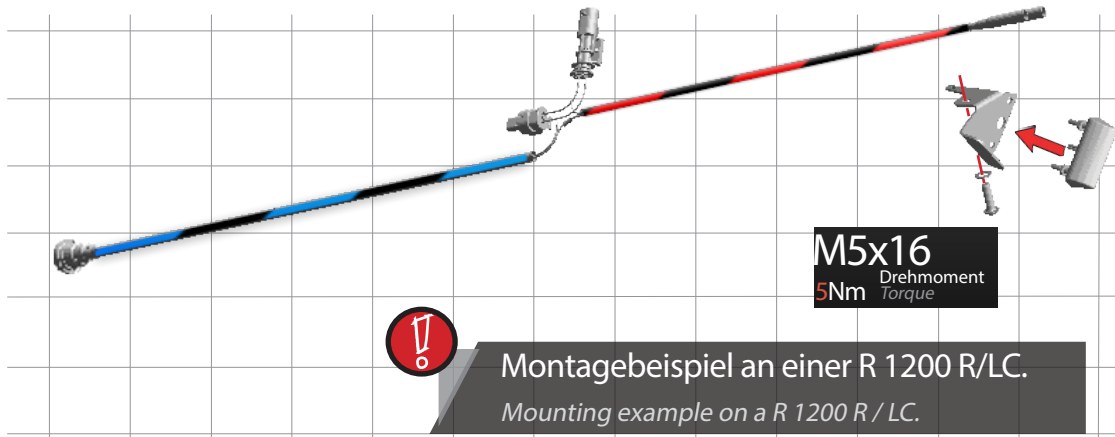

Eclairage de béquille
latérale

Luz para pata de cabra

Art.Nr.: 27381-xxx

R 1200 GS/LC - RT/LC

Zum Anschluss an die Bordsteckdose (Position vorne oder Seite) entsprechende Verkleidungsteile demontieren. Schalter wird an den Lenkerarmaturen befestigt (Seite 3).