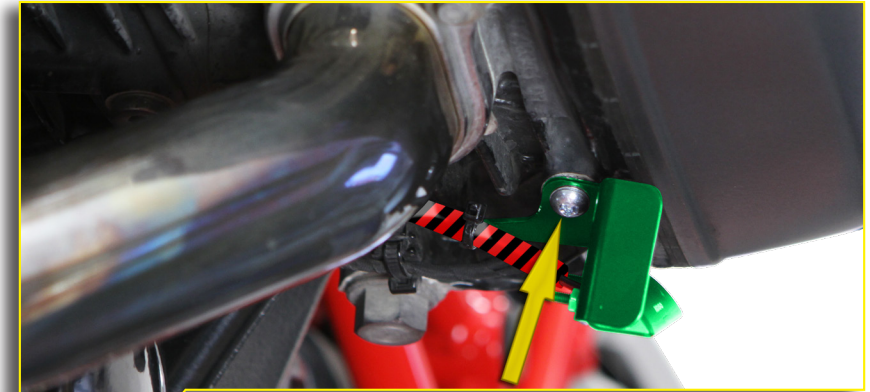

Eclairage de béquille
latérale

Luz para pata de cabra

Art.Nr.: 27381-xxx

R 1200 GS/LC - RT/LC

Zum Anschluss an die Bordsteckdose (Position vorne oder Seite) entsprechende Verkleidungsteile demontieren. Schalter wird an den Lenkerarmaturen befestigt (Seite 3).

Remove the disassembled parts to be connected to the on-board-socket (Position front or side). Switch is attached to the handlebars Page 3.

Bordsteckdose
on-board socket