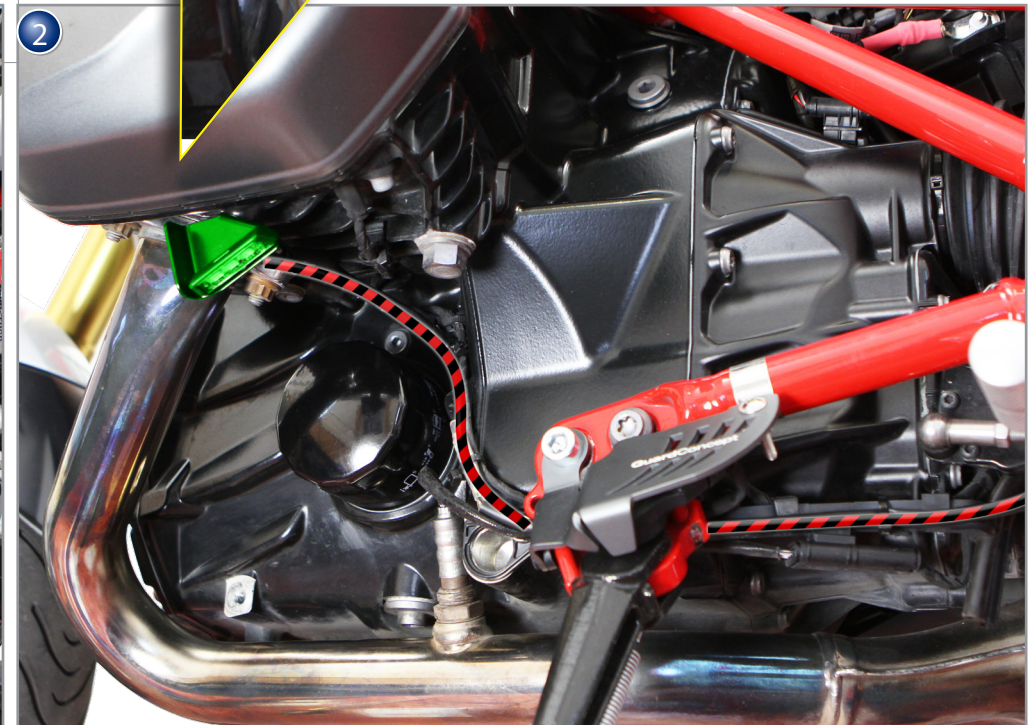

Eclairage de béquille
latérale

Luz para pata de cabra

Art.Nr.: 27381-xxx

R 1200 GS/LC - RT/LC

Zum Anschluss an die Bordsteckdose (Position vorne oder Seite) entsprechende Verkleidungsteile demontieren. Schalter wird an den Lenkerarmaturen befestigt (Seite 3).

Remove the disassembled parts to be connected to the on-board-socket (Position front or side). Switch is attached to the handlebars Page 3.

Bordsteckdose
on-board socket