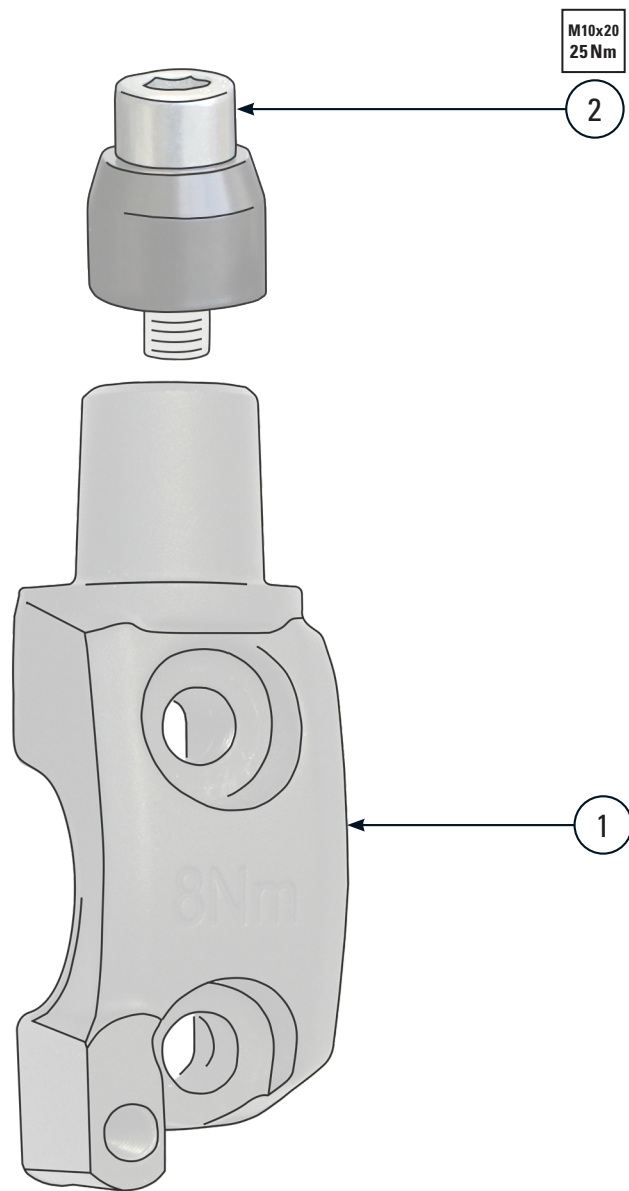

BOXER-PARTS IS AUTHORIZED DEALER OF WUNDERLICH.

VISIT OUR SHOP : www.boxer-parts.com

Wunderlich instruction on next page

KLEMMSCHELLE

Clamp | Collier | Marsetto | Abrazadera

Art.-Nr: 27520-322

#	BEZEICHNUNG / DESCRIPTION	MENGE / AMOUNT
1	Klemmschelle rechts / links	2
2	Linseflanschschraube M10 x 20	2

LEGENDE / KEY

Anbau Tipp
Fitting tip

Schraube
Screw

Achtung
Attention

Schraubensicherung
Thread locking fluid

Vergrößerung
Magnification

M10x14
15Nm Drehmoment
Torque

01