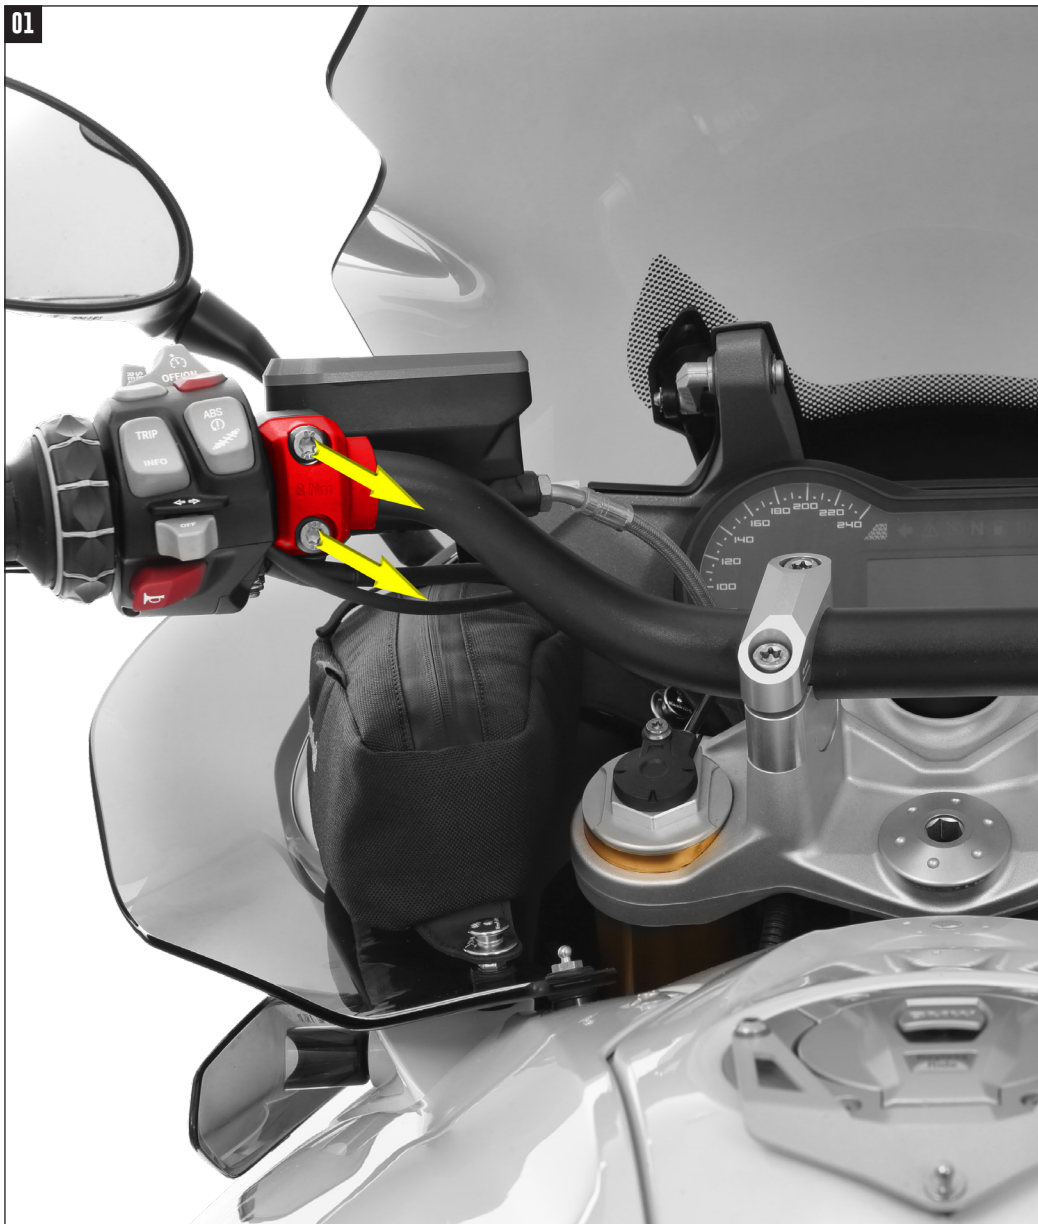

LEGENDE / KEY

Anbau Tipp
Fitting tip

Schraube
Screw

Achtung
Attention

Schraubensicherung
Thread locking fluid

Vergrößerung
Magnification

M10x14
15Nm Drehmoment
Torque

01