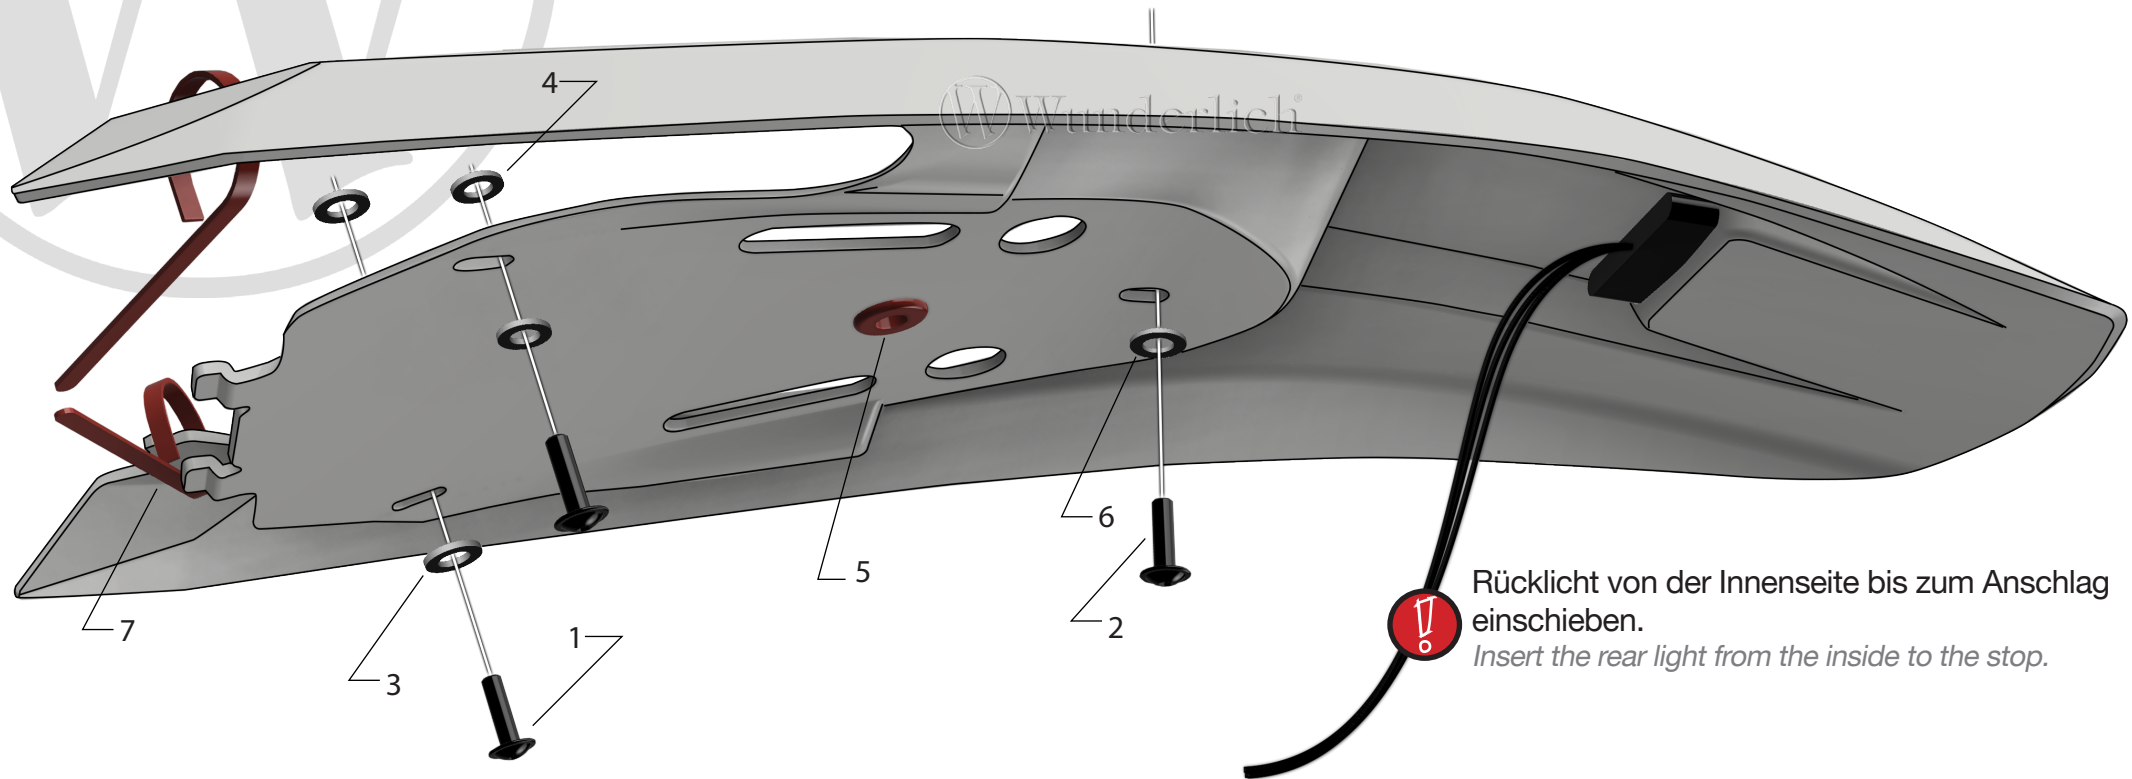

BOXER-PARTS IS AUTHORIZED DEALER OF WUNDERLICH.

VISIT OUR SHOP : www.boxer-parts.com

Wunderlich instruction on next page

Rücklicht von der Innenseite bis zum Anschlag einschieben.
Insert the rear light from the inside to the stop.