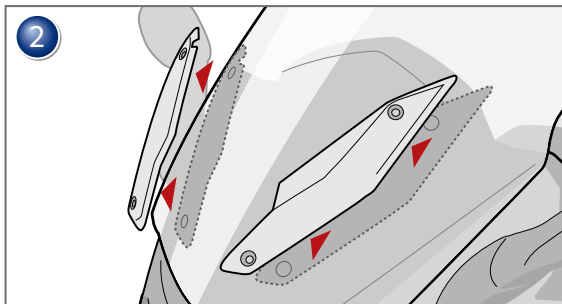

Bulle
BMW K 1600
C600Sport/ C650GT

Parabrisas
BMW K 1600
C600Sport/ C650GT

Copyright by Wunderlich®

IN FO

K 1600 GT/GTL

Ab einer Geschwindigkeit von 160 Km/h können in Kombination mit Top Case und Position des Windschilts, bzw. des Fahrers Verwirbelungen auftreten, welche leichte Fahrwerksunruhen hervorrufen.