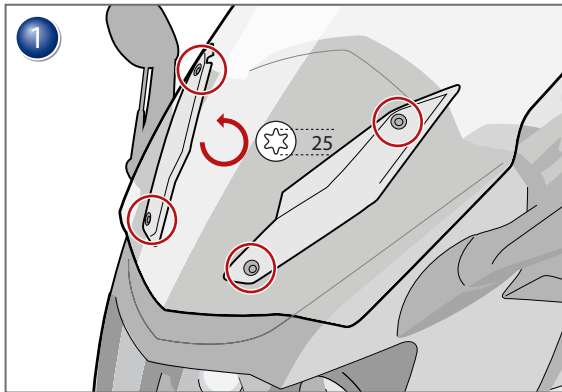

Bulle
BMW K 1600
C600Sport/ C650GT

Parabrisas
BMW K 1600
C600Sport/ C650GT

Copyright by Wunderlich®

IN FO

K 1600 GT/GTL

Ab einer Geschwindigkeit von 160 Km/h können in Kombination mit Top Case und Position des Windschilts, bzw. des Fahrers Verwirbelungen auftreten, welche leichte Fahrwerksunruhen hervorrufen.