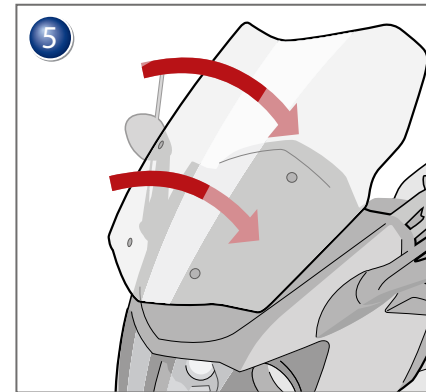

Bulle
BMW K 1600
C600Sport/ C650GT

Parabrisas
BMW K 1600
C600Sport/ C650GT

Copyright by Wunderlich®

IN FO

K 1600 GT/GTL

Ab einer Geschwindigkeit von 160 Km/h können in Kombination mit Top Case und Position des Windschilts, bzw. des Fahrers Verwirbelungen auftreten, welche leichte Fahrwerksunruhen hervorrufen.