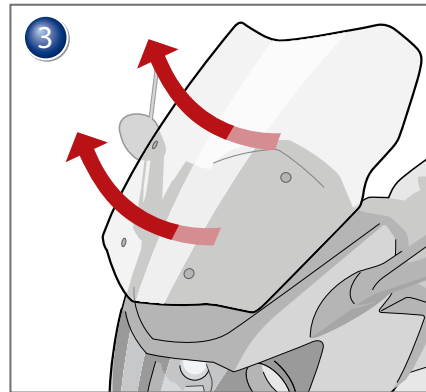

Bulle
BMW K 1600
C600Sport/ C650GT

Parabrisas
BMW K 1600
C600Sport/ C650GT

Copyright by Wunderlich®

IN FO

K 1600 GT/GTL

Ab einer Geschwindigkeit von 160 Km/h können in Kombination mit Top Case und Position des Windschilts, bzw. des Fahrers Verwirbelungen auftreten, welche leichte Fahrwerksunruhen hervorrufen.