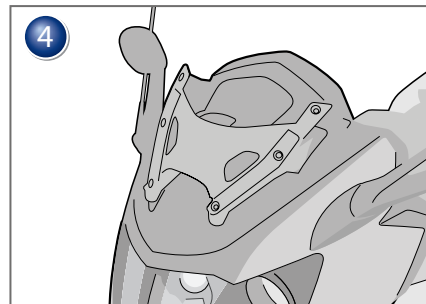

Bulle
BMW K 1600
C600Sport/ C650GT

Parabrisas
BMW K 1600
C600Sport/ C650GT

Copyright by Wunderlich®

IN FO

K 1600 GT/GTL

Ab einer Geschwindigkeit von 160 Km/h können in Kombination mit Top Case und Position des Windschilts, bzw. des Fahrers Verwirbelungen auftreten, welche leichte Fahrwerksunruhen hervorrufen.