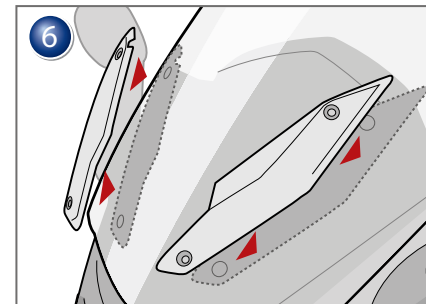

Bulle
BMW K 1600
C600Sport/ C650GT

Parabrisas
BMW K 1600
C600Sport/ C650GT

Copyright by Wunderlich®

IN FO

K 1600 GT/GTL

Ab einer Geschwindigkeit von 160 Km/h können in Kombination mit Top Case und Position des Windschilts, bzw. des Fahrers Verwirbelungen auftreten, welche leichte Fahrwerksunruhen hervorrufen.