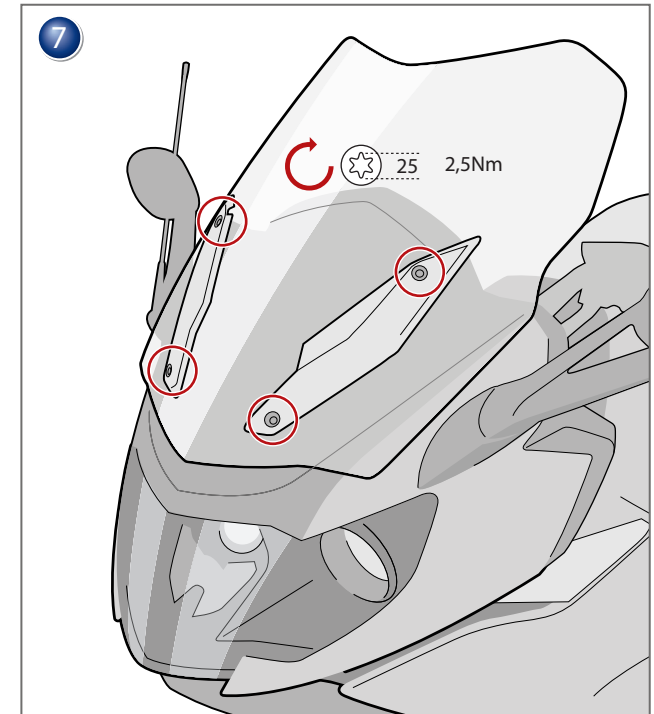

Bulle
BMW K 1600
C600Sport/ C650GT

Parabrisas
BMW K 1600
C600Sport/ C650GT

Copyright by Wunderlich®

IN FO

K 1600 GT/GTL

Ab einer Geschwindigkeit von 160 Km/h können in Kombination mit Top Case und Position des Windschilts, bzw. des Fahrers Verwirbelungen auftreten, welche leichte Fahrwerksunruhen hervorrufen.