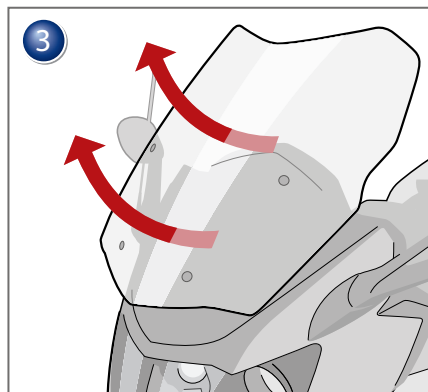

Bulle
BMW K 1600
C600Sport/ C650GT

Parabrisas
BMW K 1600
C600Sport/ C650GT

Copyright by Wunderlich®

INFO

K 1600 GT/GTL

Ab einer Geschwindigkeit von 160 Km/h können in Kombination mit Top Case und Position des Windschlds, bzw. des Fahrers Verwirbelungen auftreten, welche leichte Fahrwerksunruhen hervorrufen.