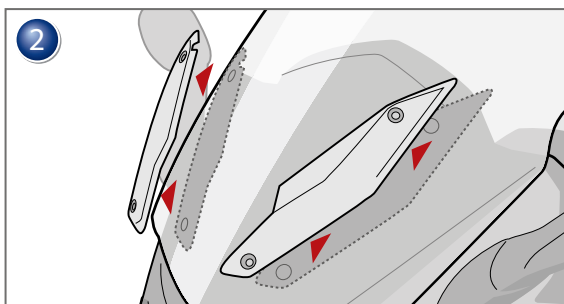

Bulle
BMW K 1600
C600Sport/ C650GT

Parabrisas
BMW K 1600
C600Sport/ C650GT

Copyright by Wunderlich®

INFO

K 1600 GT/GTL

Ab einer Geschwindigkeit von 160 Km/h können in Kombination mit Top Case und Position des Windschlds, bzw. des Fahrers Verwirbelungen auftreten, welche leichte Fahrwerksunruhen hervorrufen.