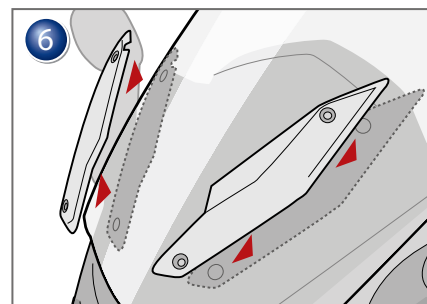

Bulle
BMW K 1600
C600Sport/ C650GT

Parabrisas
BMW K 1600
C600Sport/ C650GT

Copyright by Wunderlich®

INFO

K 1600 GT/GTL

Ab einer Geschwindigkeit von 160 Km/h können in Kombination mit Top Case und Position des Windschlds, bzw. des Fahrers Verwirbelungen auftreten, welche leichte Fahrwerksunruhen hervorrufen.