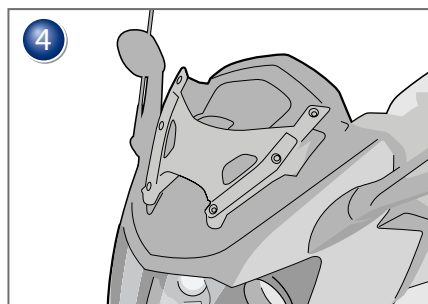

Bulle
BMW K 1600
C600Sport/ C650GT

Parabrisas
BMW K 1600
C600Sport/ C650GT

Copyright by Wunderlich®

INFO

K 1600 GT/GTL

Ab einer Geschwindigkeit von 160 Km/h können in Kombination mit Top Case und Position des Windschlds, bzw. des Fahrers Verwirbelungen auftreten, welche leichte Fahrwerksunruhen hervorrufen.