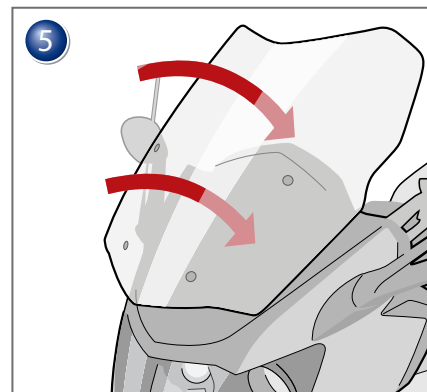

Bulle
BMW K 1600
C600Sport/ C650GT

Parabrisas
BMW K 1600
C600Sport/ C650GT

Copyright by Wunderlich®

INFO

K 1600 GT/GTL

Ab einer Geschwindigkeit von 160 Km/h können in Kombination mit Top Case und Position des Windschlds, bzw. des Fahrers Verwirbelungen auftreten, welche leichte Fahrwerksunruhen hervorrufen.