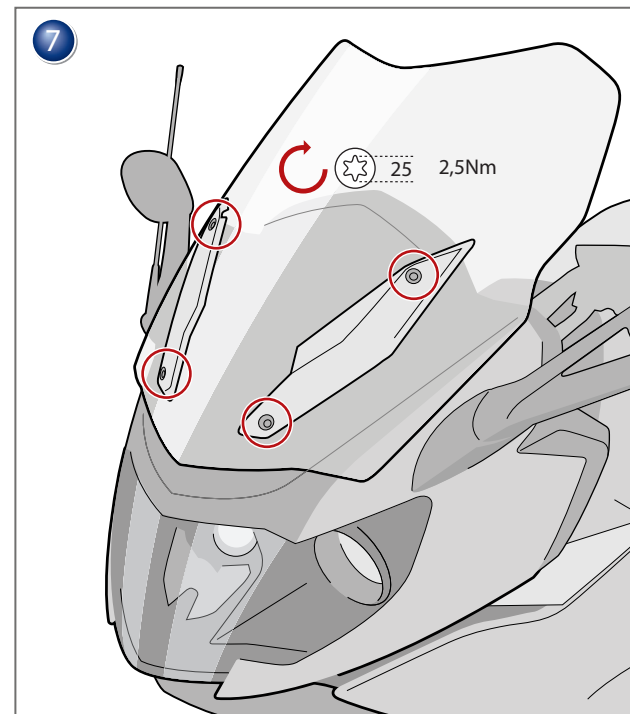

Bulle
BMW K 1600
C600Sport/ C650GT

Parabrisas
BMW K 1600
C600Sport/ C650GT

Copyright by Wunderlich®

INFO

K 1600 GT/GTL

Ab einer Geschwindigkeit von 160 Km/h können in Kombination mit Top Case und Position des Windschlds, bzw. des Fahrers Verwirbelungen auftreten, welche leichte Fahrwerksunruhen hervorrufen.