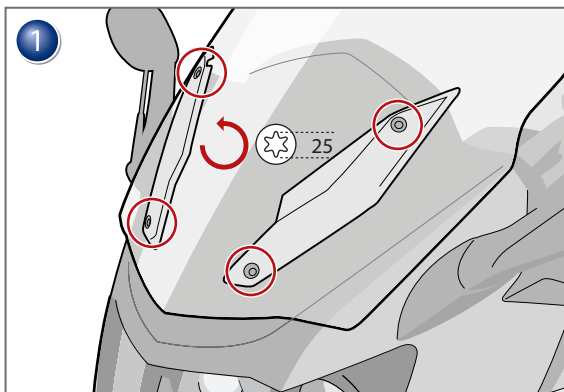

Bulle
BMW K 1600
C600Sport/ C650GT

Parabrisas
BMW K 1600
C600Sport/ C650GT

Copyright by Wunderlich®

INFO

K 1600 GT/GTL

Ab einer Geschwindigkeit von 160 Km/h können in Kombination mit Top Case und Position des Windschlds, bzw. des Fahrers Verwirbelungen auftreten, welche leichte Fahrwerksunruhen hervorrufen.