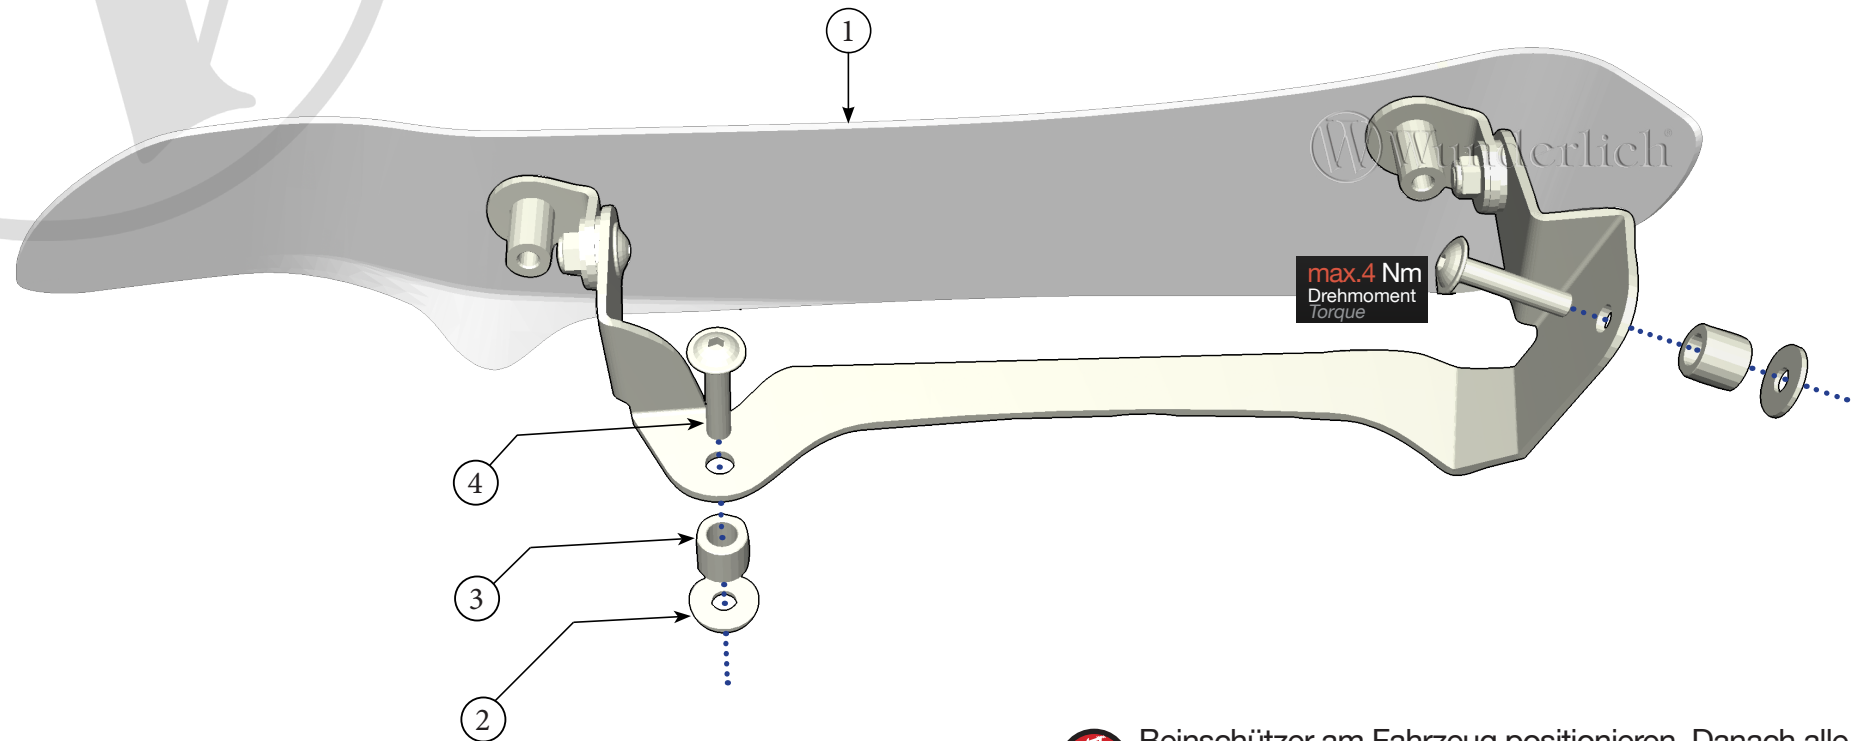

TEN PRODUKT WUNDERLICH MOŻESZ KUPIĆ W SKLEPIE BOXER-PARTS.

BOXER-PARTS JEST AUTORYZOWANYM DYSTRYBUTOREM WUNDERLICH.

PRZEJDŹ DO SKLEPU : www.boxer-parts.eu

Instrukcja Wunderlich na kolejnej stronie

THIS PRODUCT YOU CAN BUY IN BOXER-PARTS ONLINE SHOP.

BOXER-PARTS IS AUTHORIZED DEALER OF WUNDERLICH.

VISIT OUR SHOP : www.boxer-parts.com

Wunderlich instruction on next page

Beinschützer am Fahrzeug positionieren. Danach alle Schrauben festziehen und darauf achten dass die Drehfunktion zur Belüftung gegeben ist.

Position the leg protector on the vehicle. Then tighten all screws and make sure that the rotary function is provided for ventilation.

| Nr. | Bezeichnung | Menge |
|-----|---|-------|
| 1 | Beinschützer vormontiert | 1 |
| 2 | U-Scheibe M5 | 4 |
| 3 | Hülse 13,0 / 5,5 / 10,0 mm | 4 |
| 4 | Linienflanschschraube M5 x 25 max. 4,0 Nm | 4 |