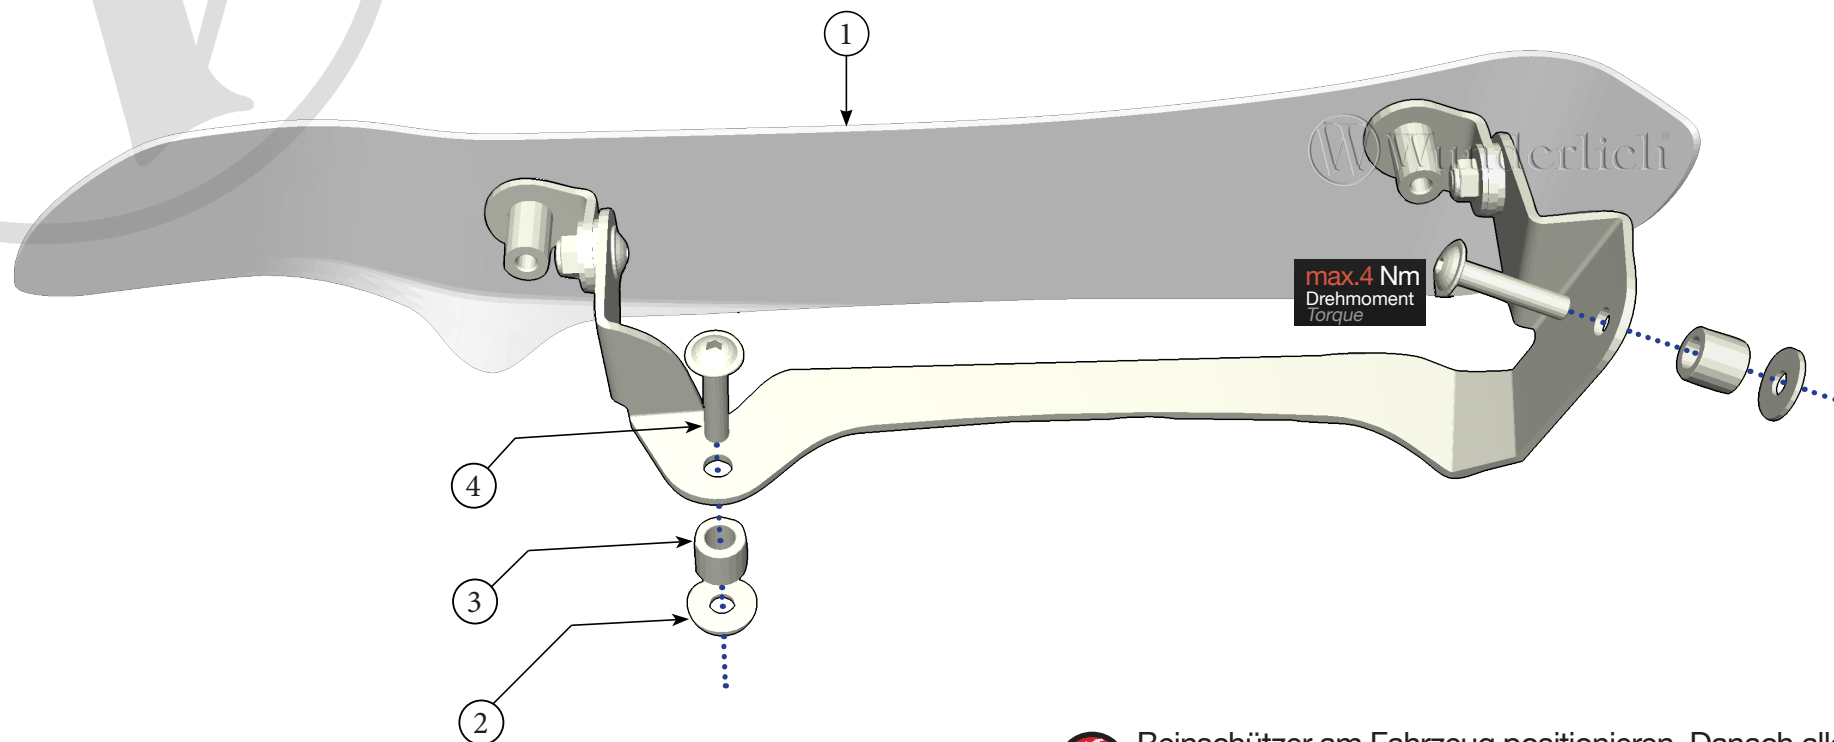

Beinschützer am Fahrzeug positionieren. Danach alle Schrauben festziehen und darauf achten dass die Drehfunktion zur Belüftung gegeben ist.

*Position the leg protector on the vehicle. Then tighten all screws and make sure that the rotary function is provided for ventilation.*

Nr.	Bezeichnung	Menge
1	Beinschützer vormontiert	1
2	U-Scheibe M5	4
3	Hülse 13,0 / 5,5 / 10,0 mm	4
4	Linienflanschschraube M5 x 25 max. 4,0 Nm	4