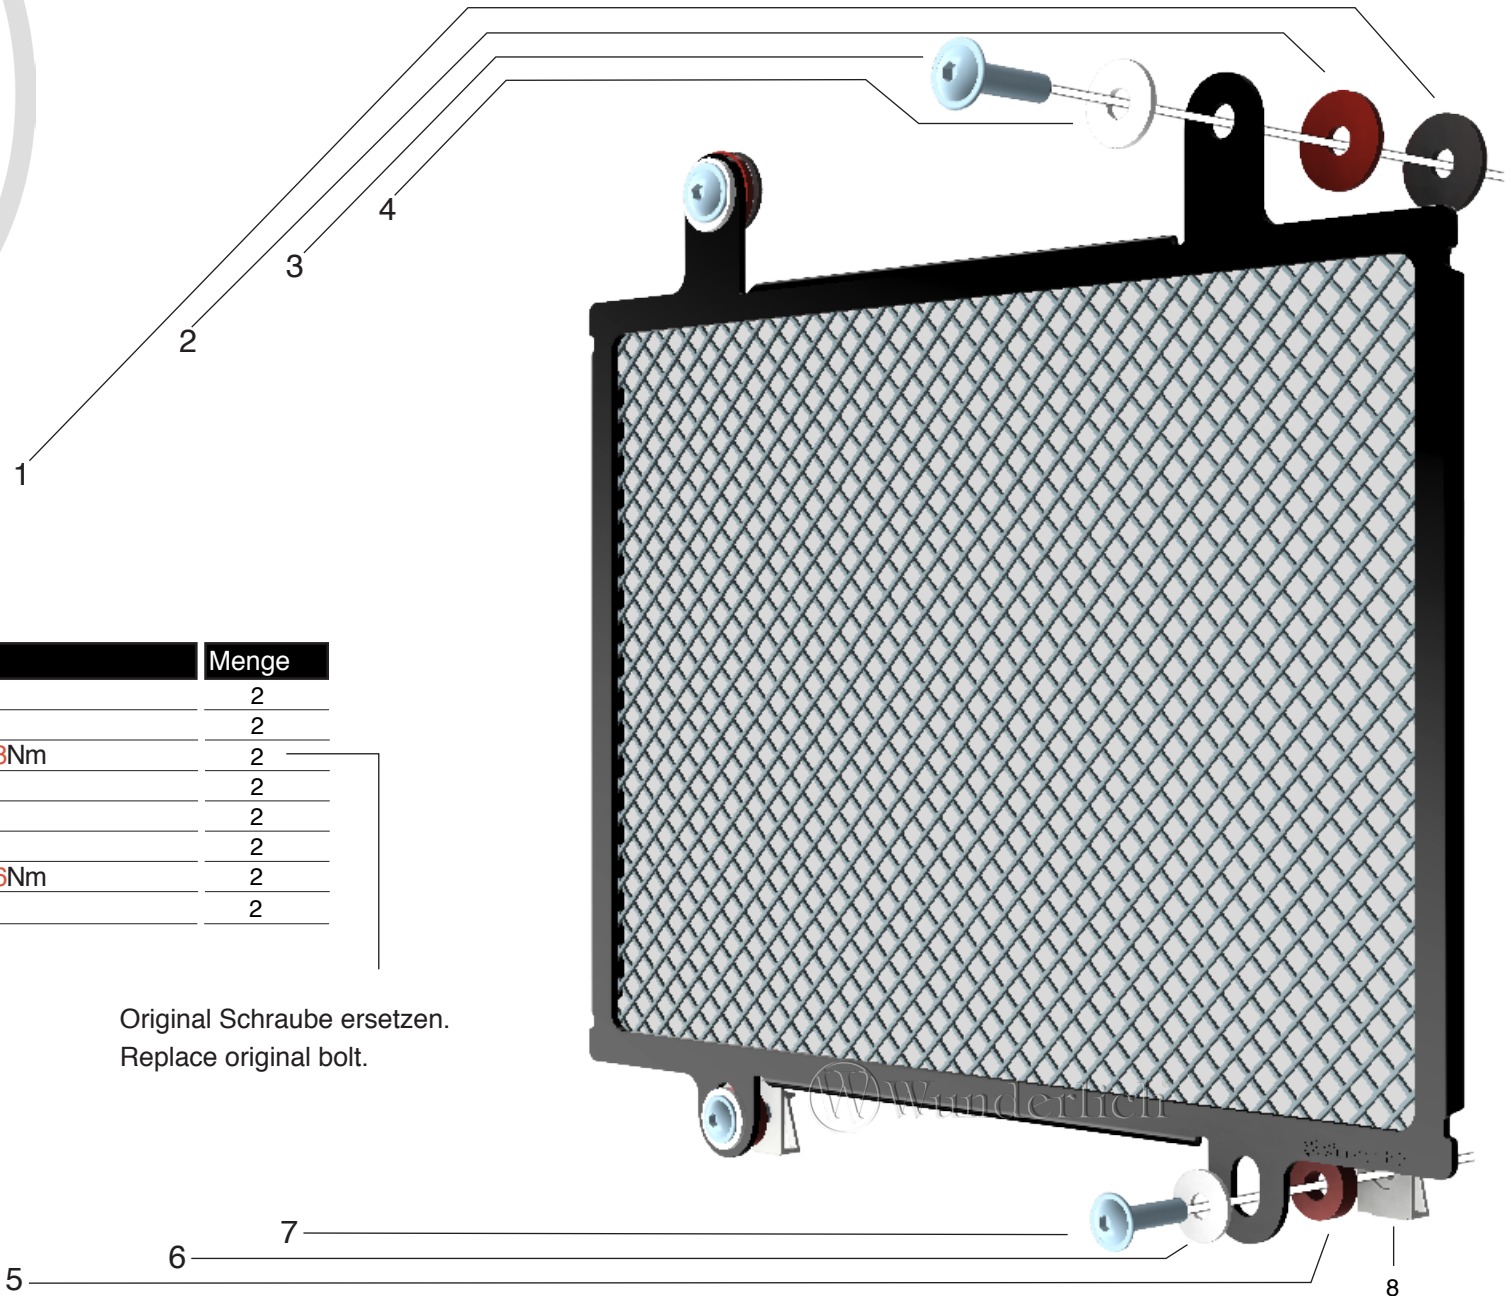

BOXER-PARTS IS AUTHORIZED DEALER OF WUNDERLICH.

VISIT OUR SHOP : www.boxer-parts.com

Wunderlich instruction on next page

Nr.	Bezeichnung	Menge
1	Original Scheibe	2
2	Unterlegscheibe M6 dick	2
3	Linsenkopfschraube M6 x 30	2
4	Unterlegscheibe M6 groß	2
5	Hülse D=15 / d=6,3 / l=5 mm	2
6	Unterlegscheibe M5 groß	2
7	Linsenkopfschraube M5 x 20	2
8	Blechmutter	2

Original Schraube ersetzen.
Replace original bolt.

Nur / just G 310 R

Pos. 8 / Blechmutter