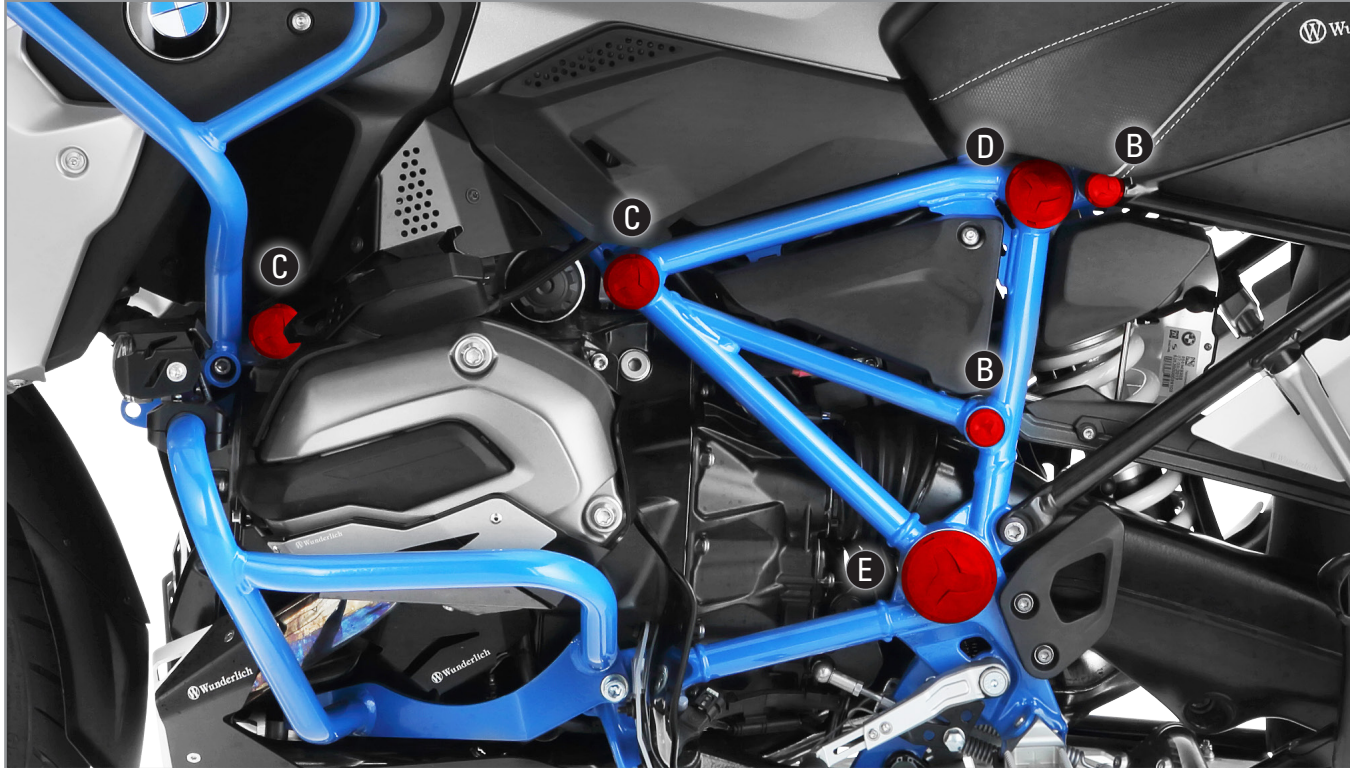

Art.-Nr: 42742-102

Optional 42742-302 nur für original GS LC Adventure Sturzbügel.
Optional 42742-302 for original GS LC Adventure crash bar only.

Rahmen und Stopfen vor der Montage entfetten. Lockere Stopfen mit ein wenig Silikon oder Rescue Siliconband einkleben!