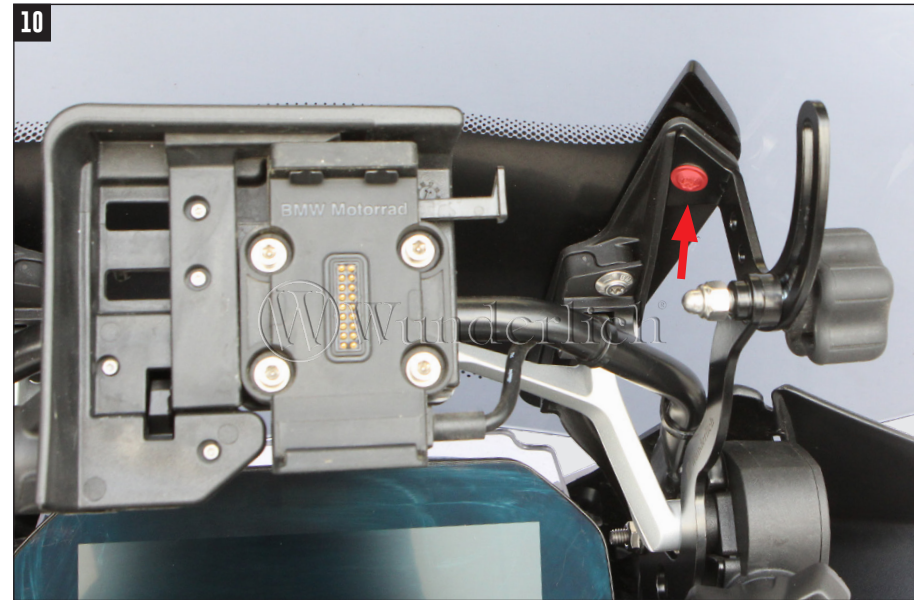

M6x25
5 Nm

M6x20
5 Nm

M5x12
4 Nm

Scheibe wieder montieren und festschrauben.
mount the screen and tighten the screws back again.

M5
2 Nm

M5x16
4 Nm

Scheibenverstärkung mit Scheibe zusammen verschrauben.
screw reinforcement together with the screen.