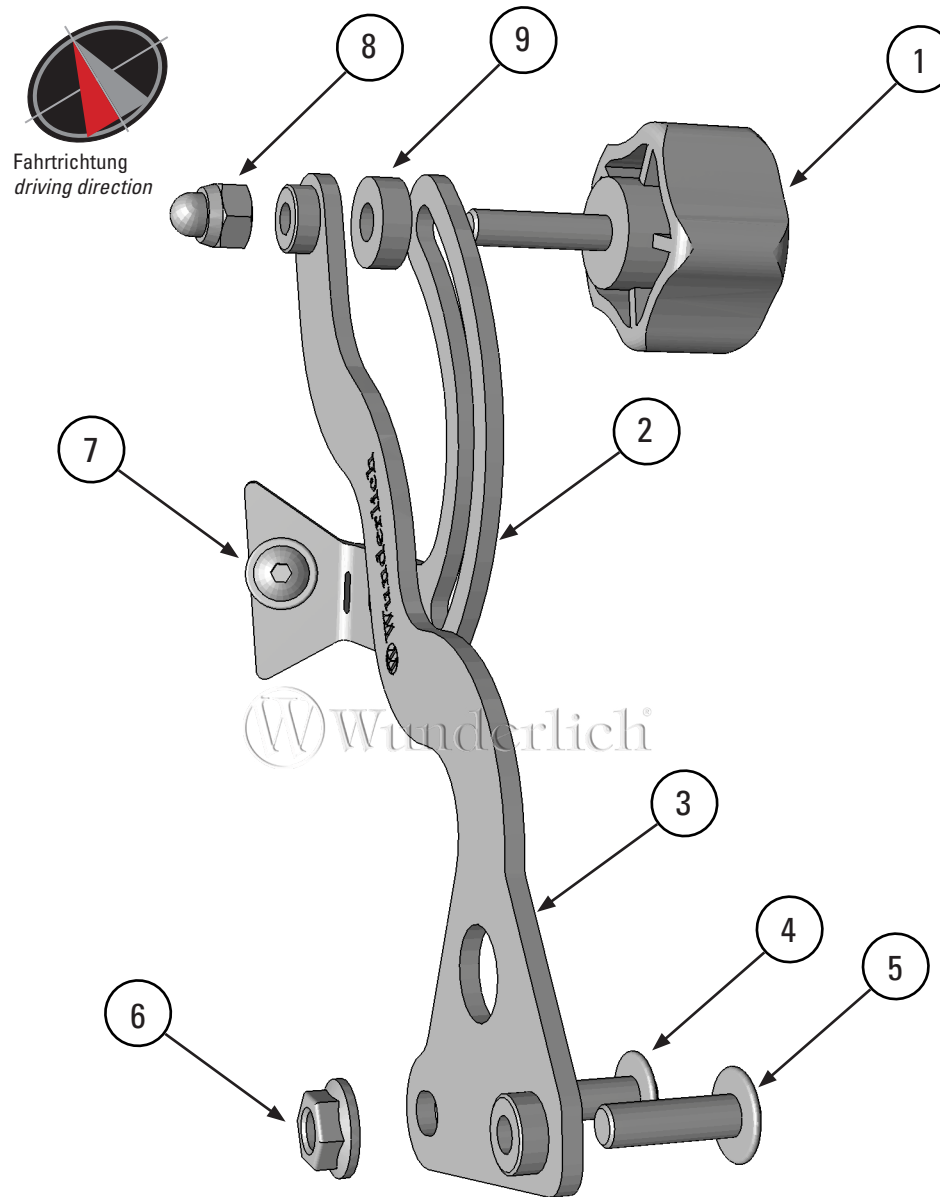

BOXER-PARTS IS AUTHORIZED DEALER OF WUNDERLICH.

VISIT OUR SHOP : www.boxer-parts.com

Wunderlich instruction on next page

SCHEIBENVERTÄRKUNG RECHTS

Screen reinforcement right | Refuerzo de cúpula derecha | Renfort de bulle droit | Rinforzo del cupolino destra

R1200GS LC (2013-)

R1200GS LC ADV. (2014-)

Art.-Nr: 43520-222

LEGENDE / KEY

Anbau Tipp
Fitting tip

Achtung
Attention

Vergrößerung
Magnification

Schraube
Screw

Schraubensicherung
Thread locking fluid

M10x14
15Nm
Drehmoment
Torque

#	BEZEICHNUNG / DESCRIPTION	MENGE / AMOUNT
1	Drehgriff	1
2	Klemhalter	1
3	Basishalter	1
4	Linsenflanschschraube M6 x 25	1
5	Linsenflanschschraube M6 x 20	1
6	Sechskantmutter M6	1
7	Linsenflanschschraube M5 x 16	1
8	Hutmutter M6	1
9	Hülse D=15 / d=6,3 / H=5	1

M6x25
5 Nm

M6x20
5 Nm

M5x12
4 Nm

Scheibe wieder montieren und festschrauben.
mount the screen and tighten the screws back again.

M5
2 Nm

M5x16
4 Nm

Scheibenverstärkung mit Scheibe zusammen verschrauben.
screw reinforcement together with the screen.