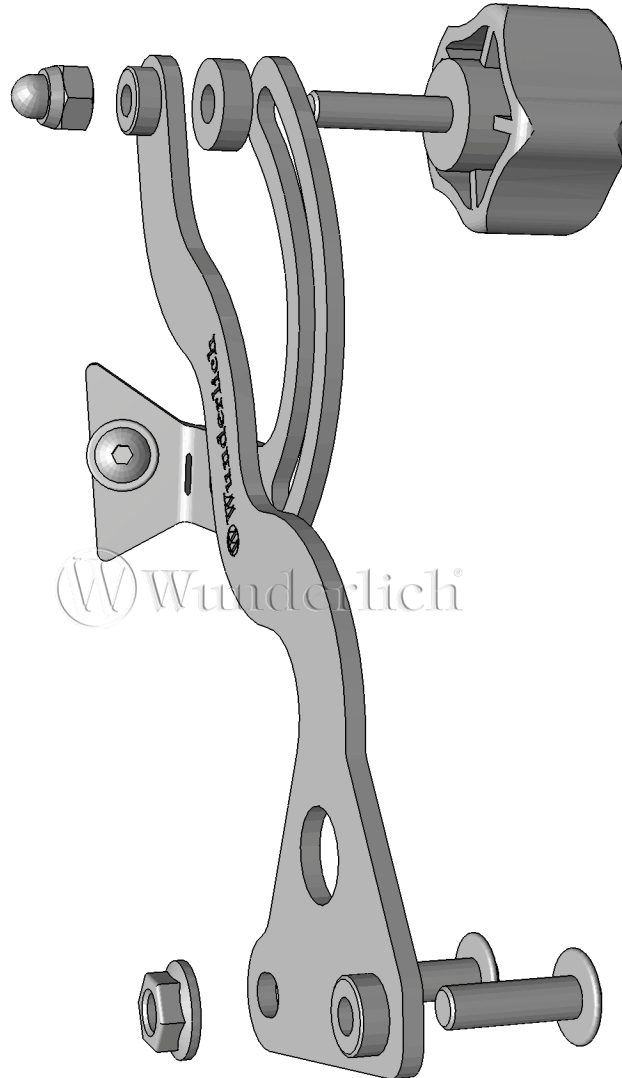

BOXER-PARTS IS AUTHORIZED DEALER OF WUNDERLICH.

VISIT OUR SHOP : www.boxer-parts.com

Wunderlich instruction on next page

SCHEIBENVERTÄRKUNG RECHTS

Screen reinforcement right | Refuerzo de cúpula derecha | Renfort de bulle droit | Rinforzo del cupolino destra

R1200GS LC (2013-)

R1200GS LC ADV. (2014-)

Art.-Nr: 43520-222

LEGENDE / KEY

Anbau Tipp
Fitting tip

Achtung
Attention

Vergrößerung
Magnification

Schraube
Screw

Schraubensicherung
Thread locking fluid

M10x14
15Nm
Drehmoment
Torque

#	BEZEICHNUNG / DESCRIPTION	MENGE / AMOUNT
1	Drehgriff	1
2	Klemhalter	1
3	Basishalter	1
4	Linsenflanschschraube M6 x 25	1
5	Linsenflanschschraube M6 x 20	1
6	Sechskantmutter M6	1
7	Linsenflanschschraube M5 x 16	1
8	Hutmutter M6	1
9	Hülse D=15 / d=6,3 / H=5	1