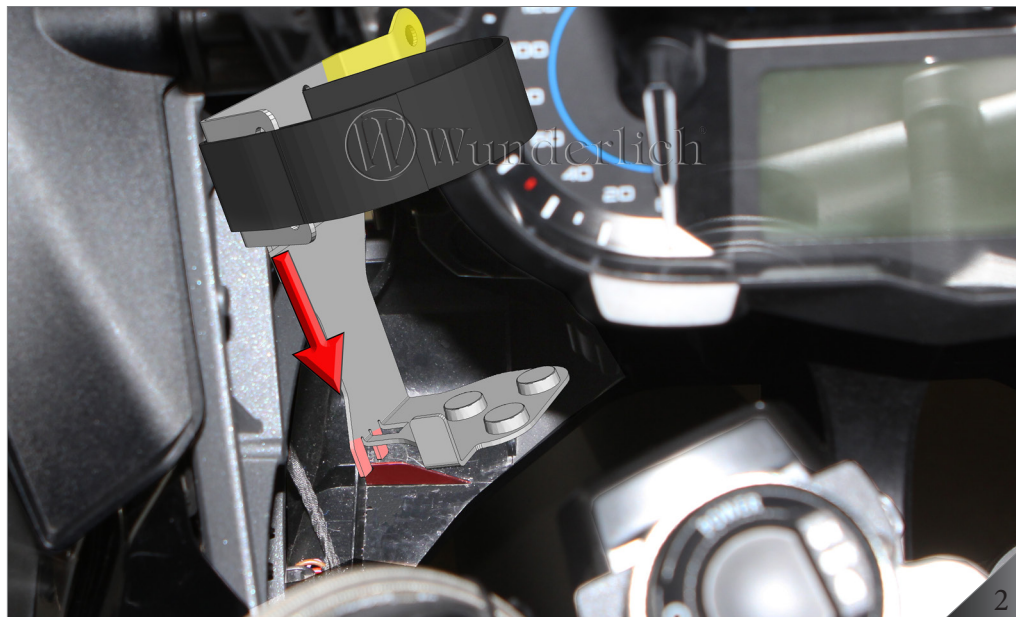

BOXER-PARTS IS AUTHORIZED DEALER OF WUNDERLICH.

VISIT OUR SHOP : www.boxer-parts.com

Wunderlich instruction on next page

Wunderlich
complete your BMW.

Flaschenhalter // 43582-002

flask holder // Portabidones // Porte-bouteille// portabottiglie

Nr.	Bezeichnung	Menge
1	Linsenkopfschraube Torx A2 M6x25	1
2	Flaschenhalter / flask holder	1

M6x25 5Nm
Drehmoment
torque