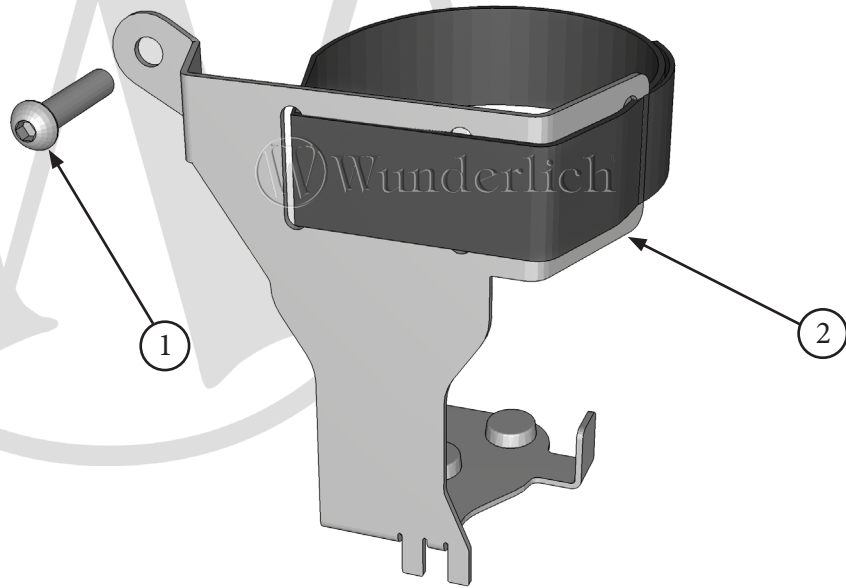

BOXER-PARTS IS AUTHORIZED DEALER OF WUNDERLICH.

VISIT OUR SHOP : www.boxer-parts.com

Wunderlich instruction on next page

Wunderlich
complete your BMW.

Flaschenhalter // 43582-002

flask holder // Portabidones // Porte-bouteille// portabottiglie

Nr.	Bezeichnung	Menge
1	Linsenkopfschraube Torx A2 M6x25	1
2	Flaschenhalter / flask holder	1

M6x25 5Nm
Drehmoment
torque