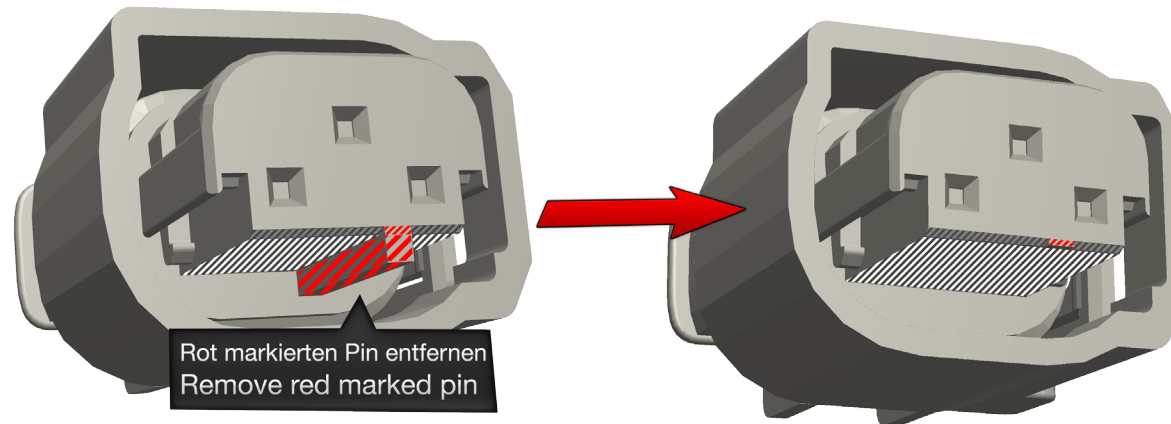

Check the correct operation of your
vehicle before driving.

ORIGINAL BMW

WUNDERLICH ADAPTER

Wenn nicht anders vorgeben!
Unless otherwise stated!

Stripe

Artikel Nr.: 44111-102/104

44111-112

44111-402