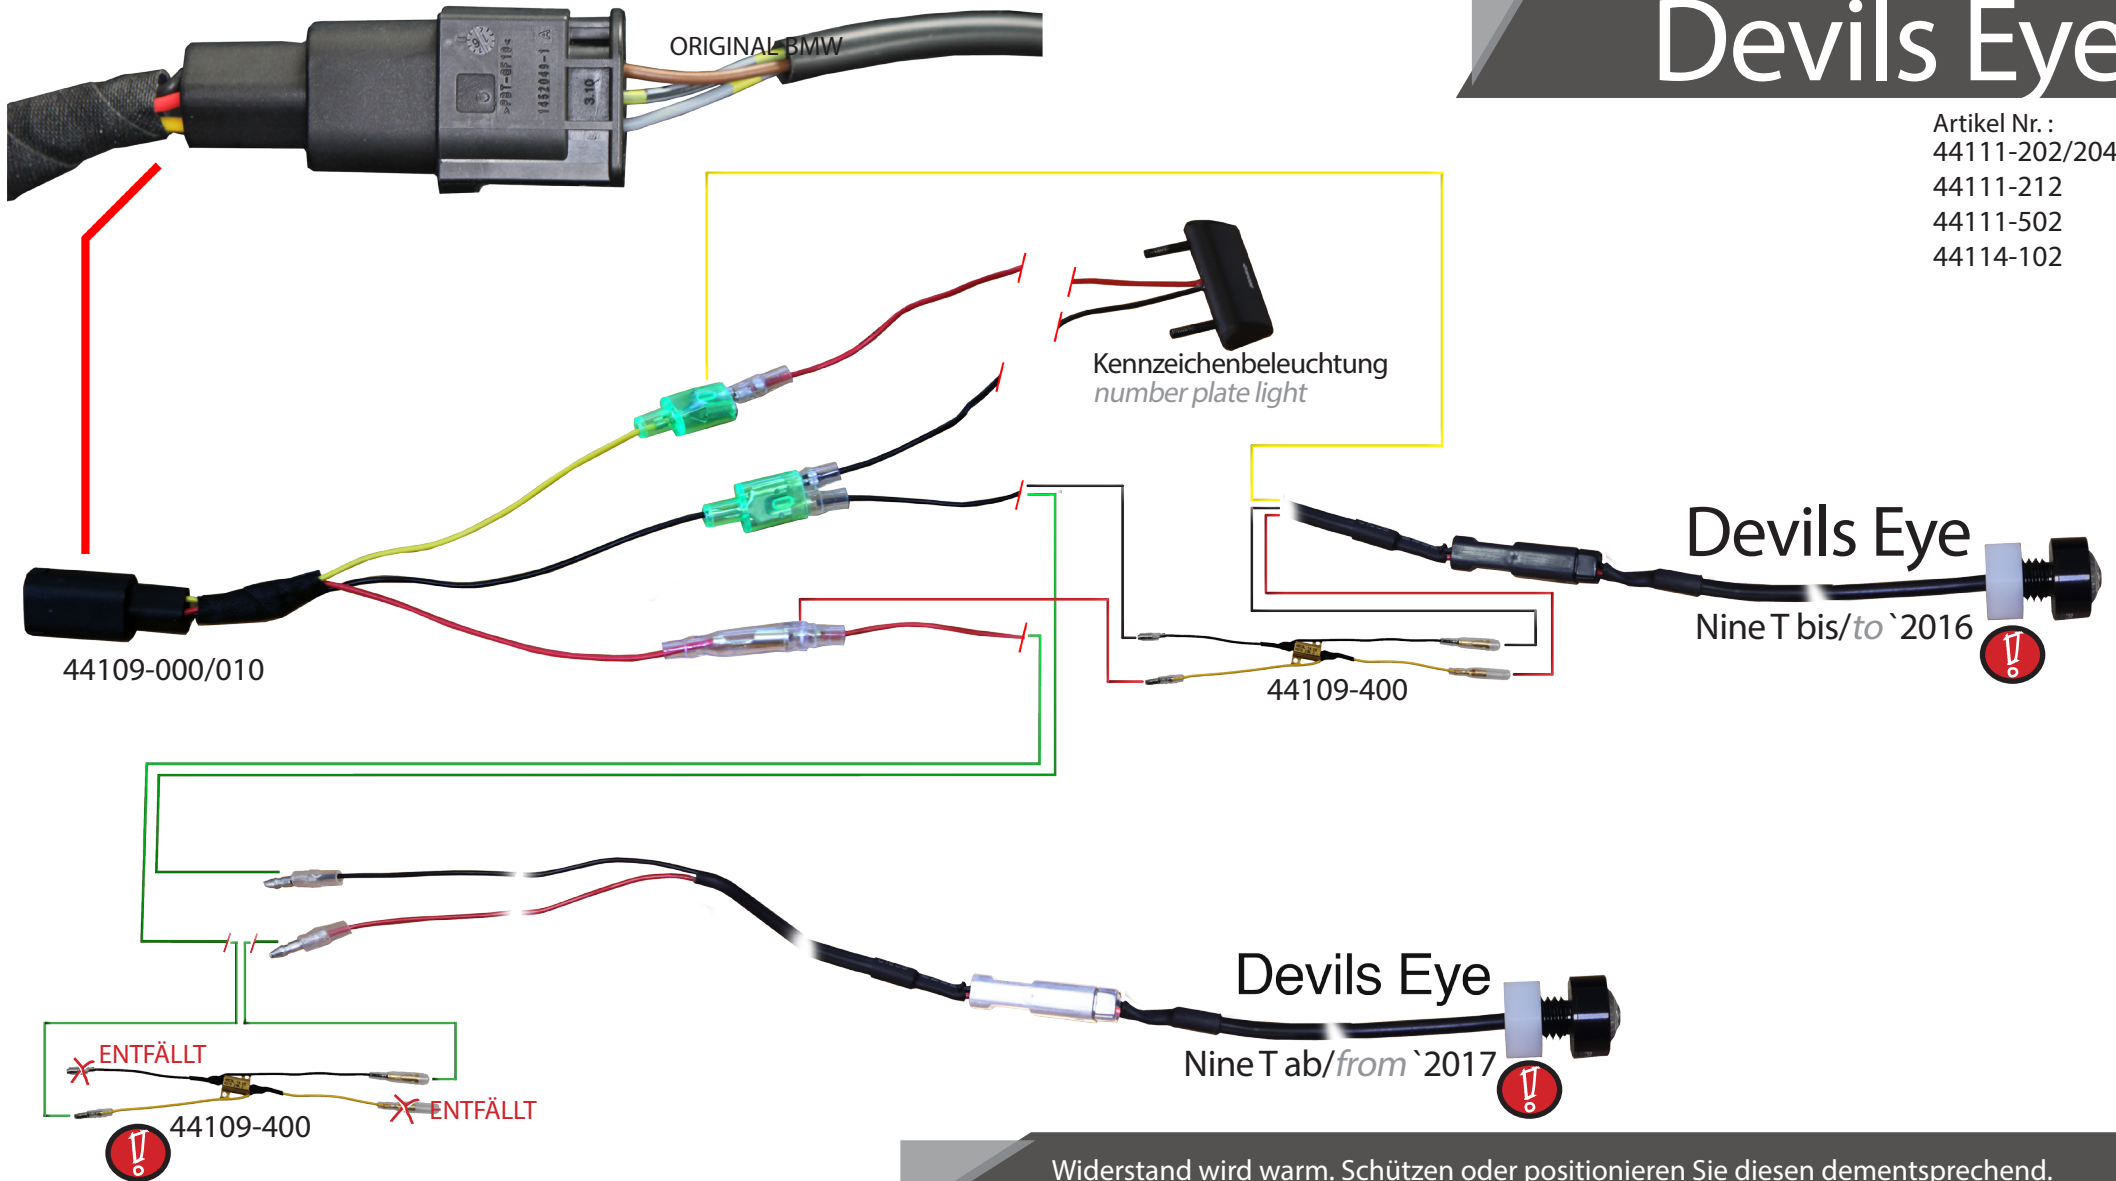

Devils Eye

Artikel Nr. :
44111-202/204
44111-212
44111-502
44114-102

Widerstand wird warm. Schützen oder positionieren Sie diesen dementsprechend.
Resistance is warm. Protect or position it accordingly.