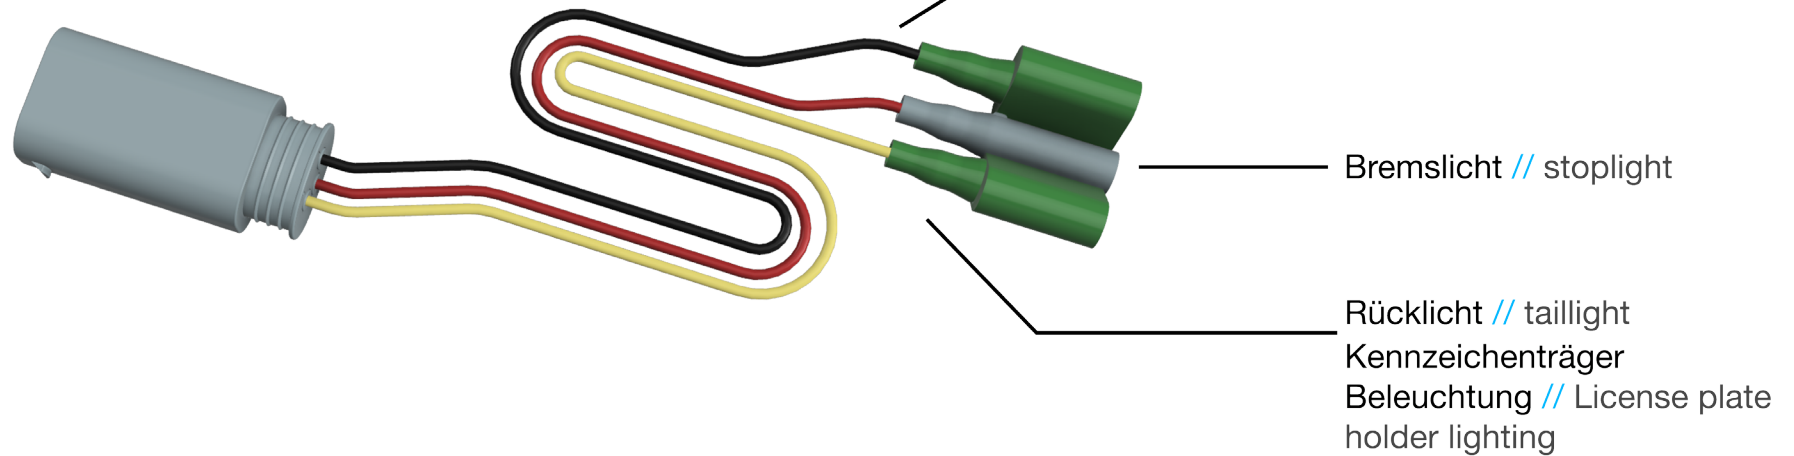

Check the correct operation of your
vehicle before driving.

ORIGINAL BMW

WUNDERLICH ADAPTER

Wenn nicht anders vorgeben!
Unless otherwise stated!

Stripe

Artikel Nr.: 44111-102/104

44111-112

44111-402