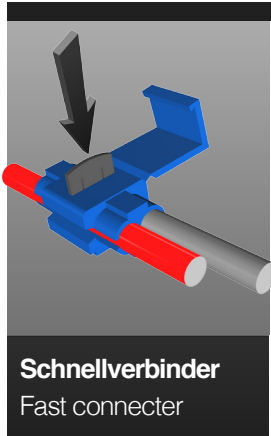

44109-500/510

44109-000/010

ORIGINAL BMW

Artikel Nr. :

38982-102

Widerstand wird warm. Schützen oder positionieren Sie diesen dementsprechend.

Resistance is warm. Protect or position it accordingly.

 Entfernen Sie die original Birne der Kennzeichenbeleuchtung.
Remove the original plate light.

Schnellverbinder
Fast connector

44109-400

Kennzeichenbeleuchtung
number plate light