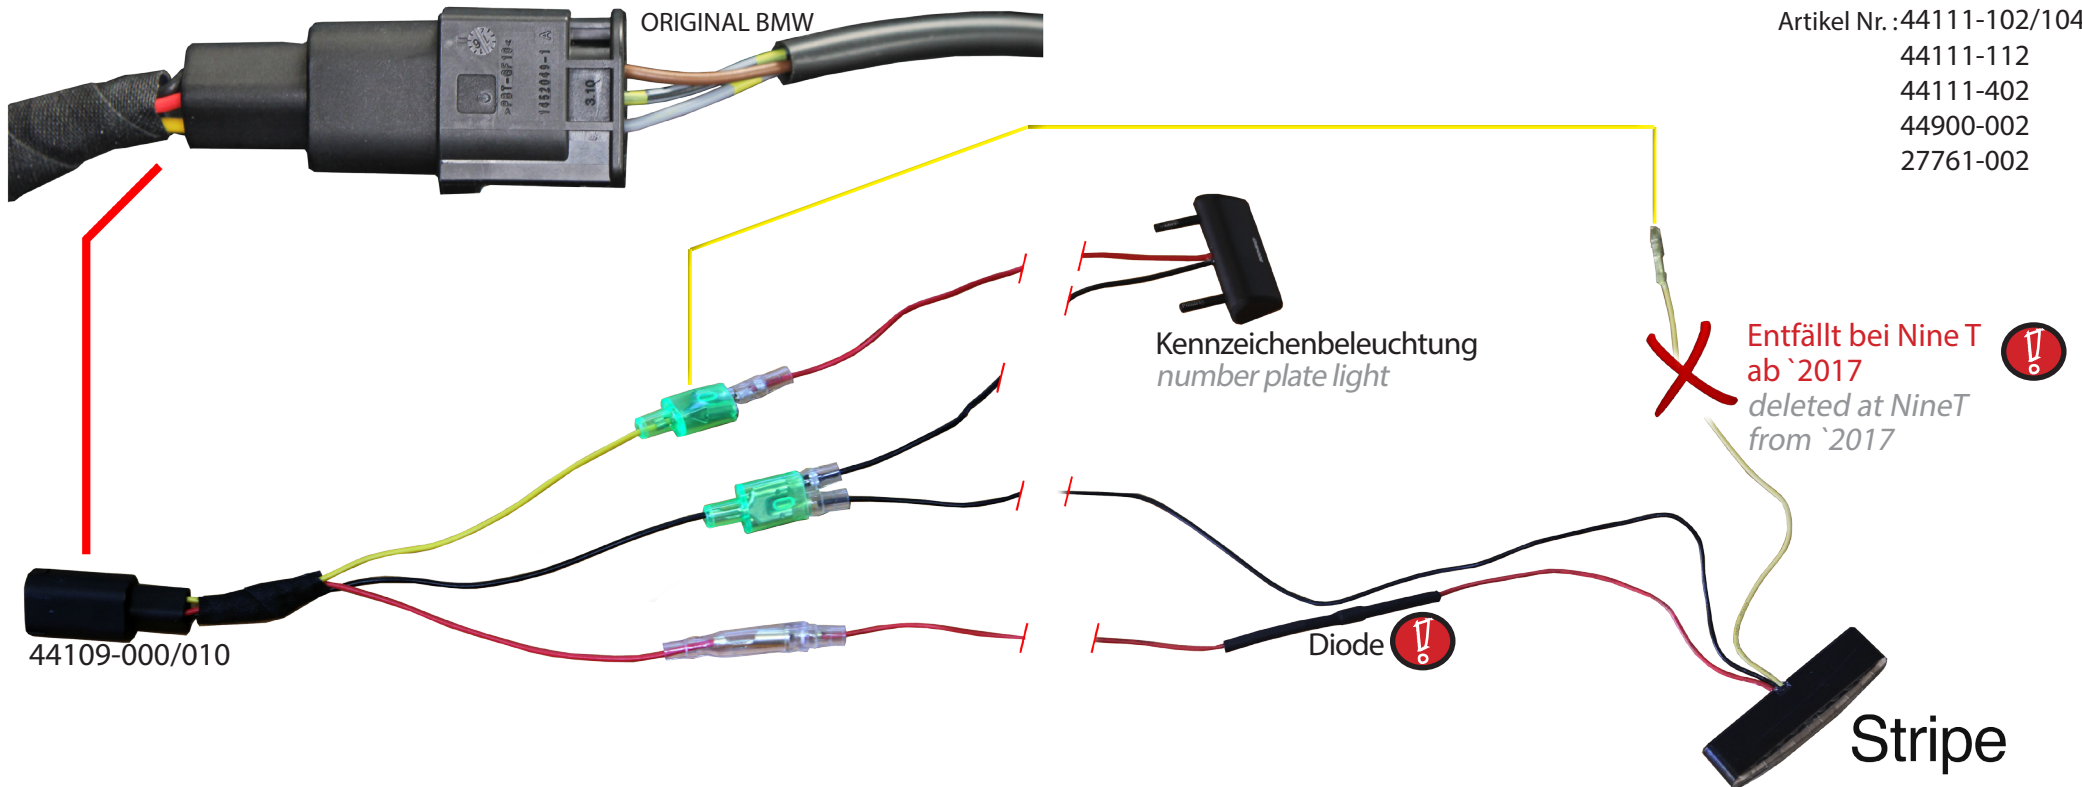

Stripe

Artikel Nr.: 44111-102/104

44111-112

44111-402

44900-002

27761-002

Widerstand wird warm. Schützen oder positionieren Sie diesen dementsprechend.
Resistance is warm. Protect or position it accordingly.