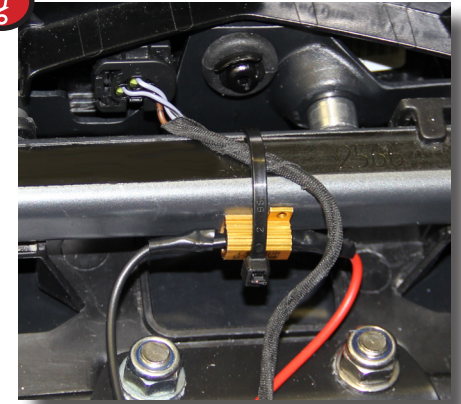

44109-500/510

44109-000/010

ORIGINAL BMW

Artikel Nr. :

38982-102

Widerstand wird warm. Schützen oder positionieren Sie diesen dementsprechend.

Resistance is warm. Protect or position it accordingly.

 Entfernen Sie die original Birne der Kennzeichenbeleuchtung.
Remove the original plate light.