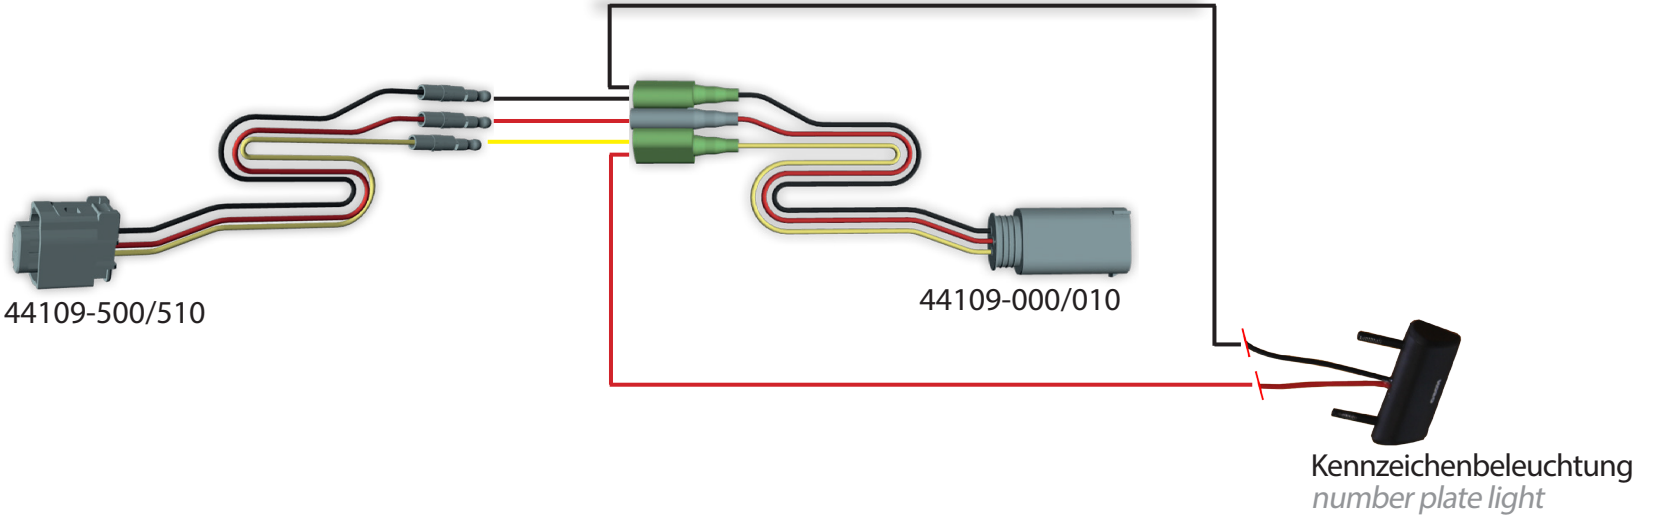

44109-500/510

44109-000/010

ORIGINAL BMW

Artikel Nr. :

38982-102

Widerstand wird warm. Schützen oder positionieren Sie diesen dementsprechend.

Resistance is warm. Protect or position it accordingly.

 Entfernen Sie die original Birne der Kennzeichenbeleuchtung.
Remove the original plate light.