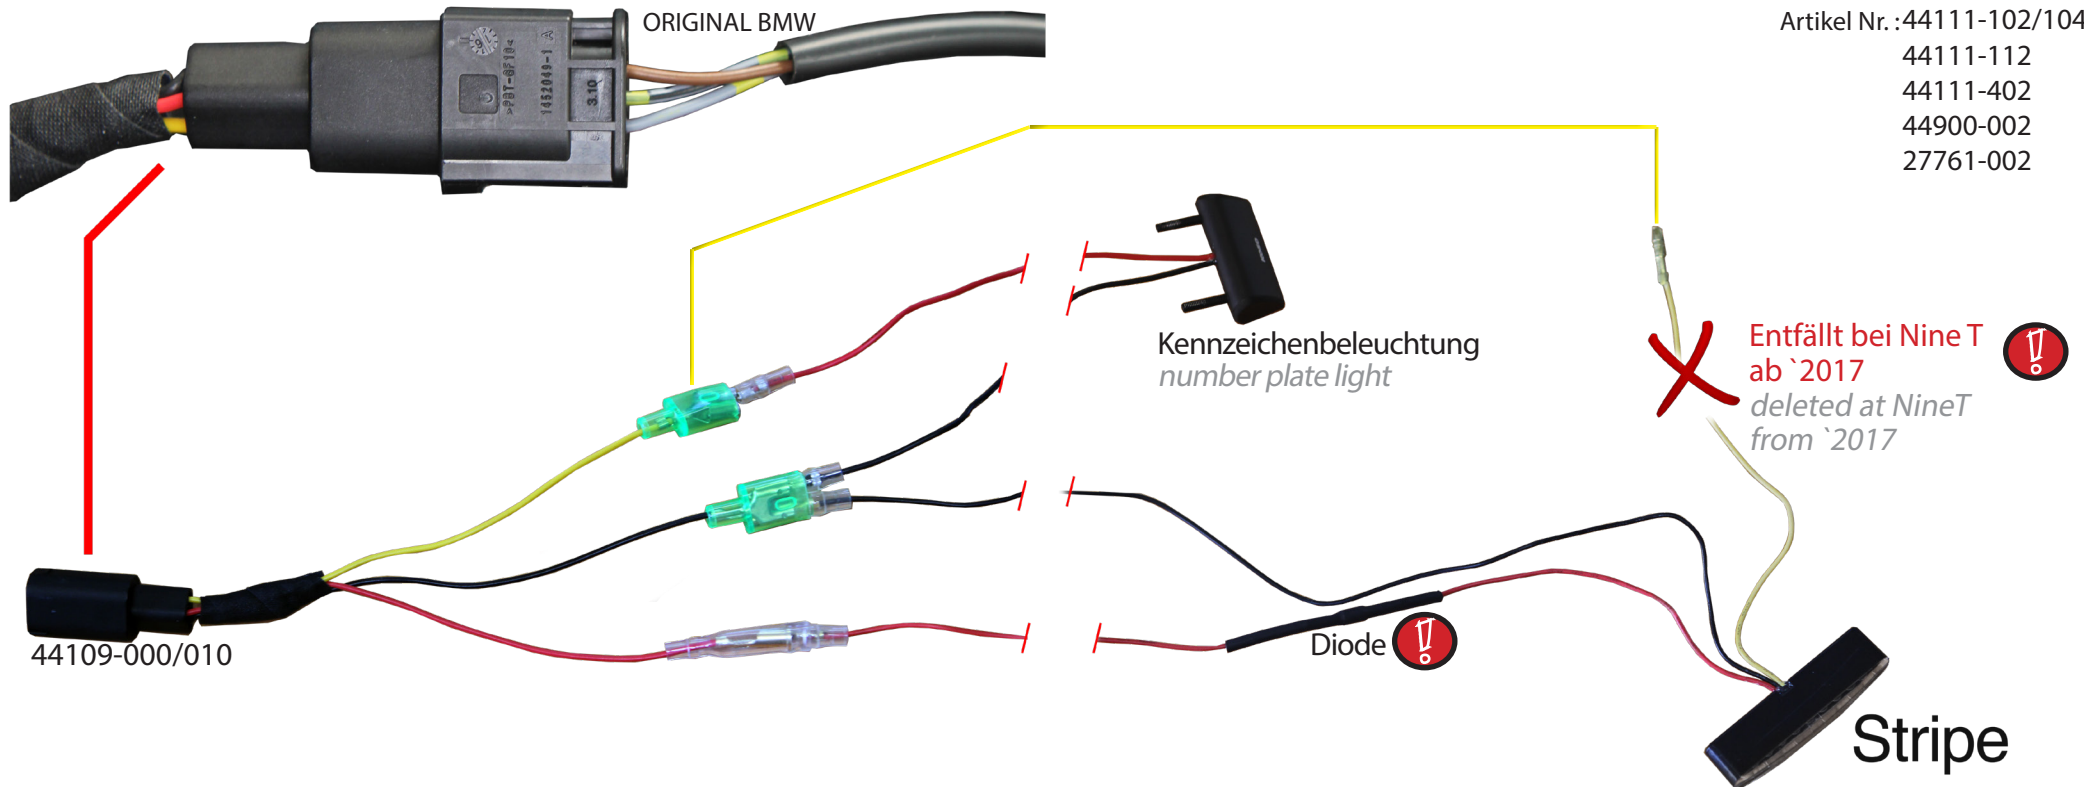

Check the correct operation of your
vehicle before driving.

ORIGINAL BMW

WUNDERLICH ADAPTER

Wenn nicht anders vorgeben!
Unless otherwise stated!

Masse // Earth

Bremslicht // stoplight

Rücklicht // taillight

Kennzeichenträger

Beleuchtung // License plate
holder lighting

Stripe

Artikel Nr.: 44111-102/104
44111-112
44111-402
44900-002
27761-002

Widerstand wird warm. Schützen oder positionieren Sie diesen dementsprechend.
Resistance is warm. Protect or position it accordingly.