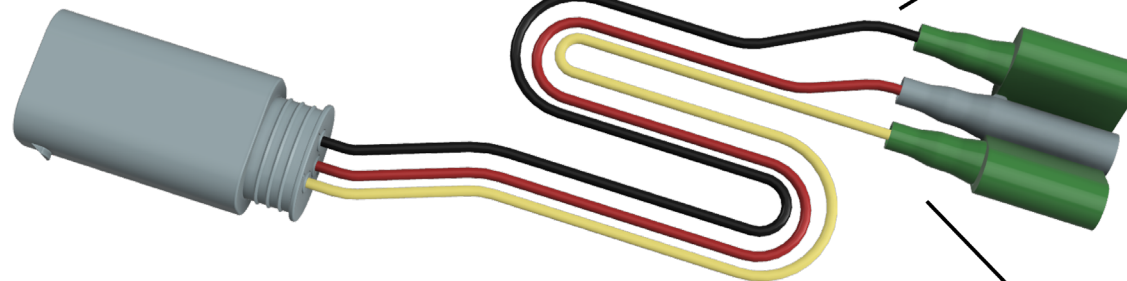

Check the correct operation of your
vehicle before driving.

ORIGINAL BMW

WUNDERLICH ADAPTER

Wenn nicht anders vorgeben!
Unless otherwise stated!

Masse // Earth

Bremslicht // stoplight

Rücklicht // taillight

Kennzeichenträger

Beleuchtung // License plate
holder lighting

Stripe

Artikel Nr.: 44111-102/104
44111-112
44111-402
44900-002
27761-002

Widerstand wird warm. Schützen oder positionieren Sie diesen dementsprechend.
Resistance is warm. Protect or position it accordingly.