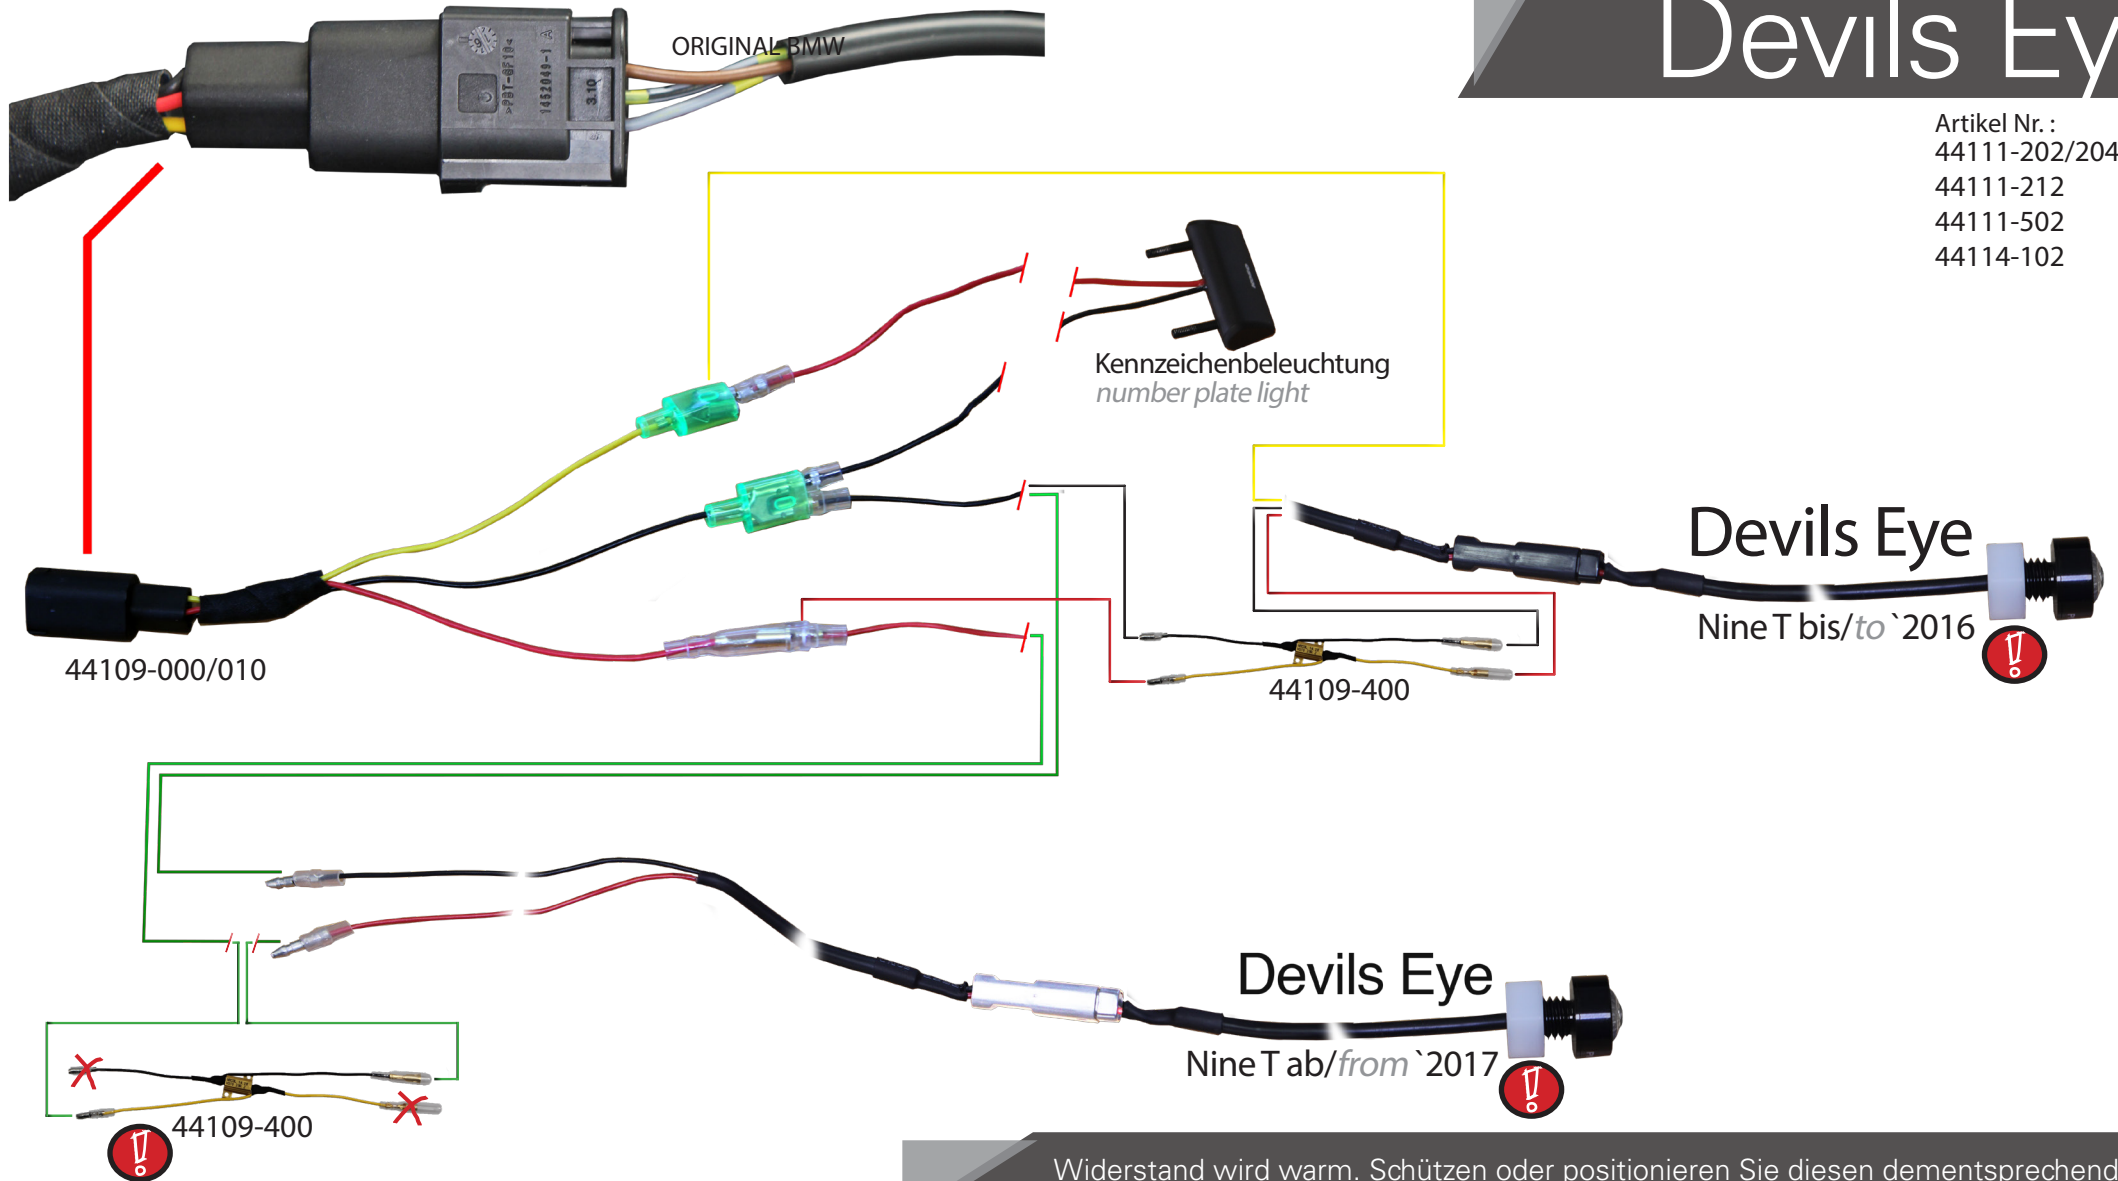

Devils Eye

Artikel Nr. :
44111-202/204
44111-212
44111-502
44114-102

Widerstand wird warm. Schützen oder positionieren Sie diesen dementsprechend.
Resistance is warm. Protect or position it accordingly.