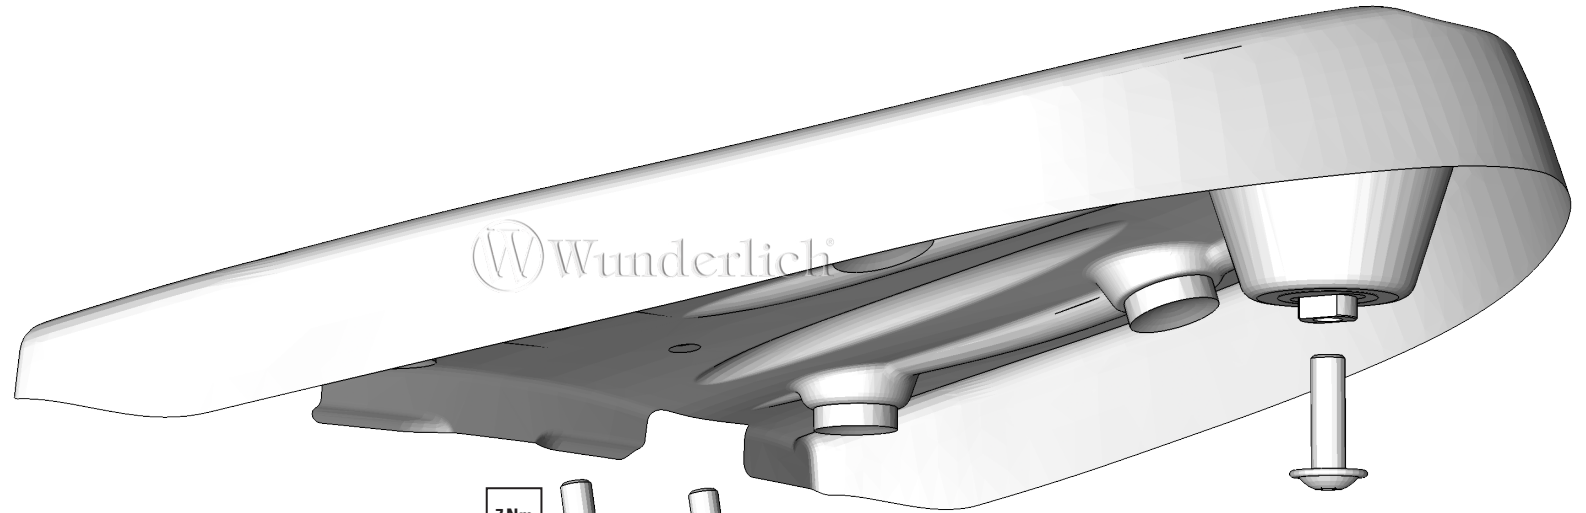

BOXER-PARTS IS AUTHORIZED DEALER OF WUNDERLICH.

VISIT OUR SHOP : www.boxer-parts.com

Wunderlich instruction on next page

BEIFAHRERSITZBANK

Seat | Asiento | Selle | Sella

Art.-Nr: 44118-11x | 44118-12x

**HALTER AUSRICHTEN
ADJUST THE BRACKET**

**GUMMISTREIFEN
RUBBER STRIPS**

LEGENDE / KEY

Anbau Tipp
Fitting tip

Schraube
Screw

Achtung
Attention

Schraubensicherung
Thread locking fluid

Vergrößerung
Magnification

M10x14
15Nm Drehmoment
Torque