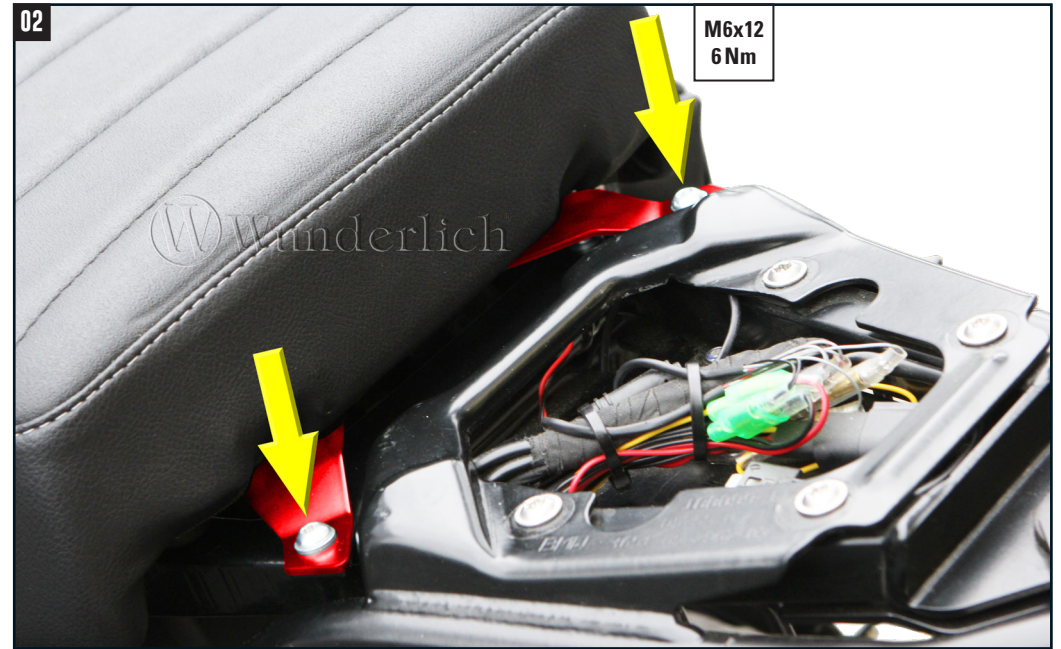

**GUMMISTREIFEN
RUBBER STRIPS**

LEGENDE / KEY

Anbau Tipp
Fitting tip

Schraube
Screw

Achtung
Attention

Schraubensicherung
Thread locking fluid

Vergrößerung
Magnification

M10x14
15Nm Drehmoment
Torque

! Ohne Soziusrahmen wird das Sicherungblech 44112-000 benötigt.
Without pillion frame the securing plate 44112-000 is required.