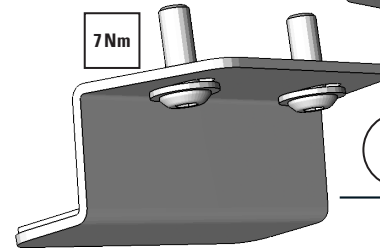

BOXER-PARTS IS AUTHORIZED DEALER OF WUNDERLICH.

VISIT OUR SHOP : www.boxer-parts.com

Wunderlich instruction on next page

BEIFAHRERSITZBANK

Seat | Asiento | Selle | Sella

Art.-Nr: 44118-11x | 44118-12x

**HALTER AUSRICHTEN
ADJUST THE BRACKET**

**GUMMISTREIFEN
RUBBER STRIPS**

LEGENDE / KEY

Anbau Tipp
Fitting tip

Schraube
Screw

Achtung
Attention

Schraubensicherung
Thread locking fluid

Vergrößerung
Magnification

M10x14
15Nm Drehmoment
Torque