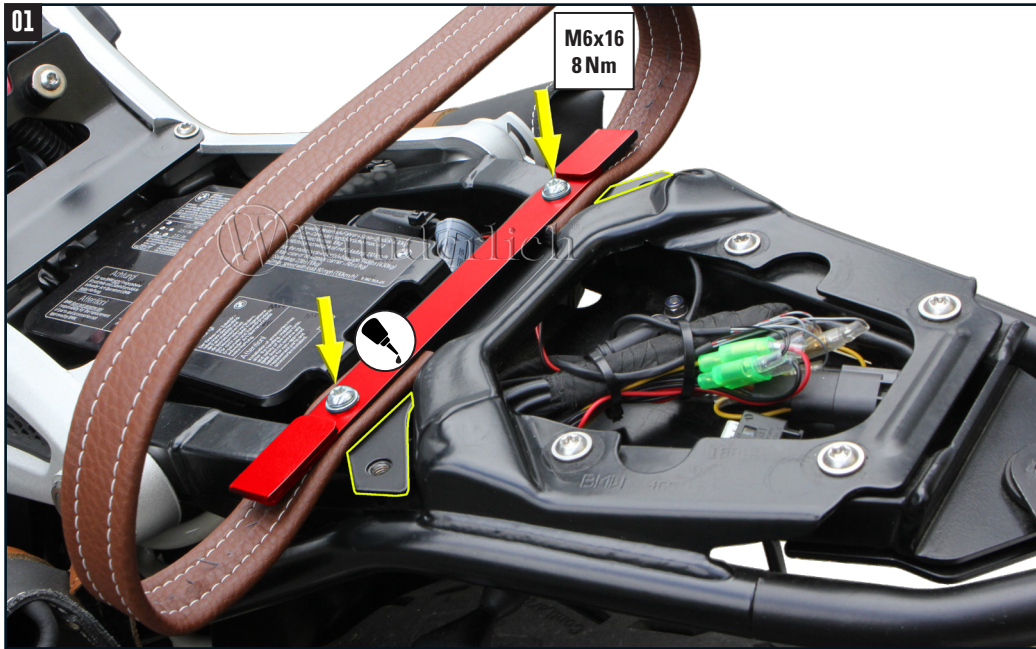

**GUMMISTREIFEN
RUBBER STRIPS**

LEGENDE / KEY

Anbau Tipp
Fitting tip

Schraube
Screw

Achtung
Attention

Schraubensicherung
Thread locking fluid

Vergrößerung
Magnification

M10x14
15Nm Drehmoment
Torque

! Ohne Soziusrahmen wird das Sicherungblech 44112-000 benötigt.
Without pillion frame the securing plate 44112-000 is required.