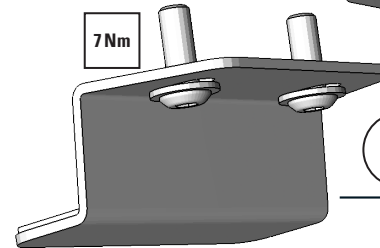

BOXER-PARTS IS AUTHORIZED DEALER OF WUNDERLICH.

VISIT OUR SHOP : www.boxer-parts.com

Wunderlich instruction on next page

BEIFAHRERSITZBANK

Seat | Asiento | Selle | Sella

Art.-Nr: 44118-11x | 44118-12x

**HALTER AUSRICHTEN
ADJUST THE BRACKET**

**GUMMISTREIFEN
RUBBER STRIPS**

Wunderlich

LEGENDE / KEY

Anbau Tipp
Fitting tip

Schraube
Screw

Achtung
Attention

Schraubensicherung
Thread locking fluid

Vergrößerung
Magnification