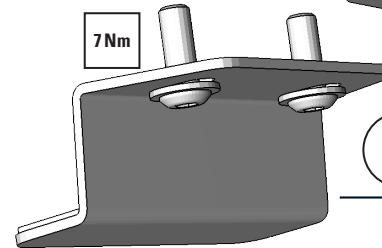

BOXER-PARTS IS AUTHORIZED DEALER OF WUNDERLICH.

VISIT OUR SHOP : www.boxer-parts.com

Wunderlich instruction on next page

BEIFAHRERSITZBANK

Seat | Asiento | Selle | Sella

Art.-Nr: 44118-11x | 44118-12x

**HALTER AUSRICHTEN
ADJUST THE BRACKET**

**GUMMISTREIFEN
RUBBER STRIPS**

Wunderlich

LEGENDE / KEY

Anbau Tipp
Fitting tip

Schraube
Screw

Achtung
Attention

Schraubensicherung
Thread locking fluid

Vergrößerung
Magnification