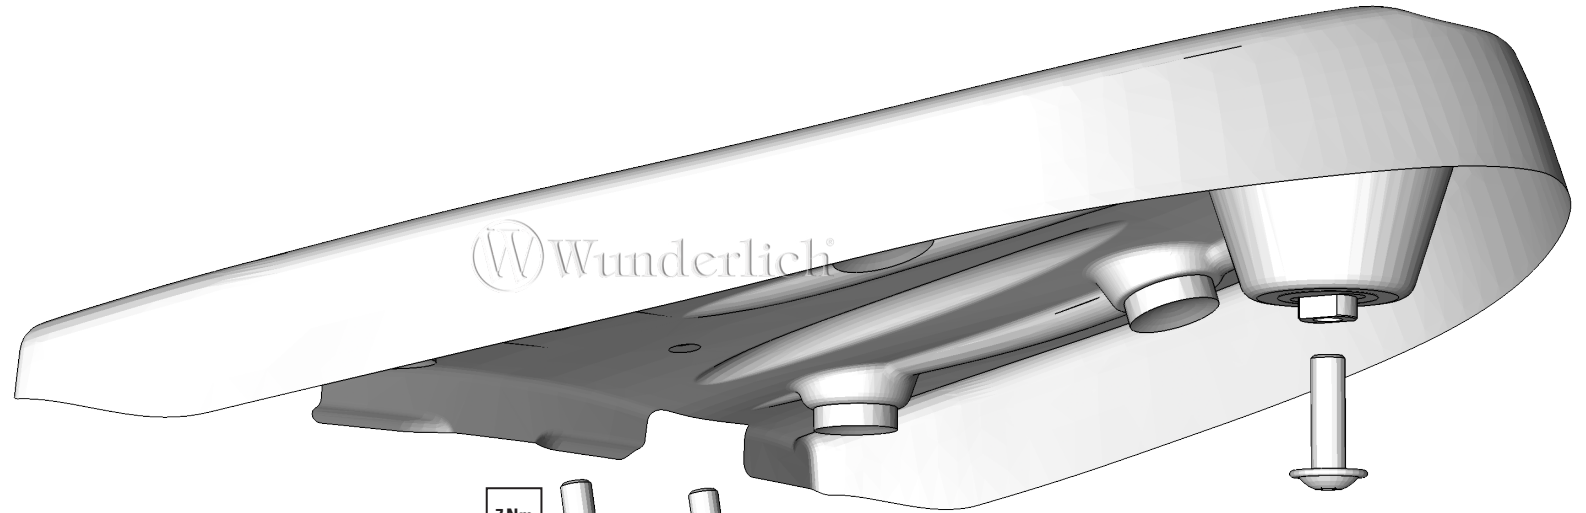

BOXER-PARTS IS AUTHORIZED DEALER OF WUNDERLICH.

VISIT OUR SHOP : www.boxer-parts.com

Wunderlich instruction on next page

BEIFAHRERSITZBANK

Seat | Asiento | Selle | Sella

Art.-Nr: 44118-11x | 44118-12x

**HALTER AUSRICHTEN
ADJUST THE BRACKET**

**GUMMISTREIFEN
RUBBER STRIPS**

Wunderlich

LEGENDE / KEY

Anbau Tipp
Fitting tip

Schraube
Screw

Achtung
Attention

Schraubensicherung
Thread locking fluid

Vergrößerung
Magnification