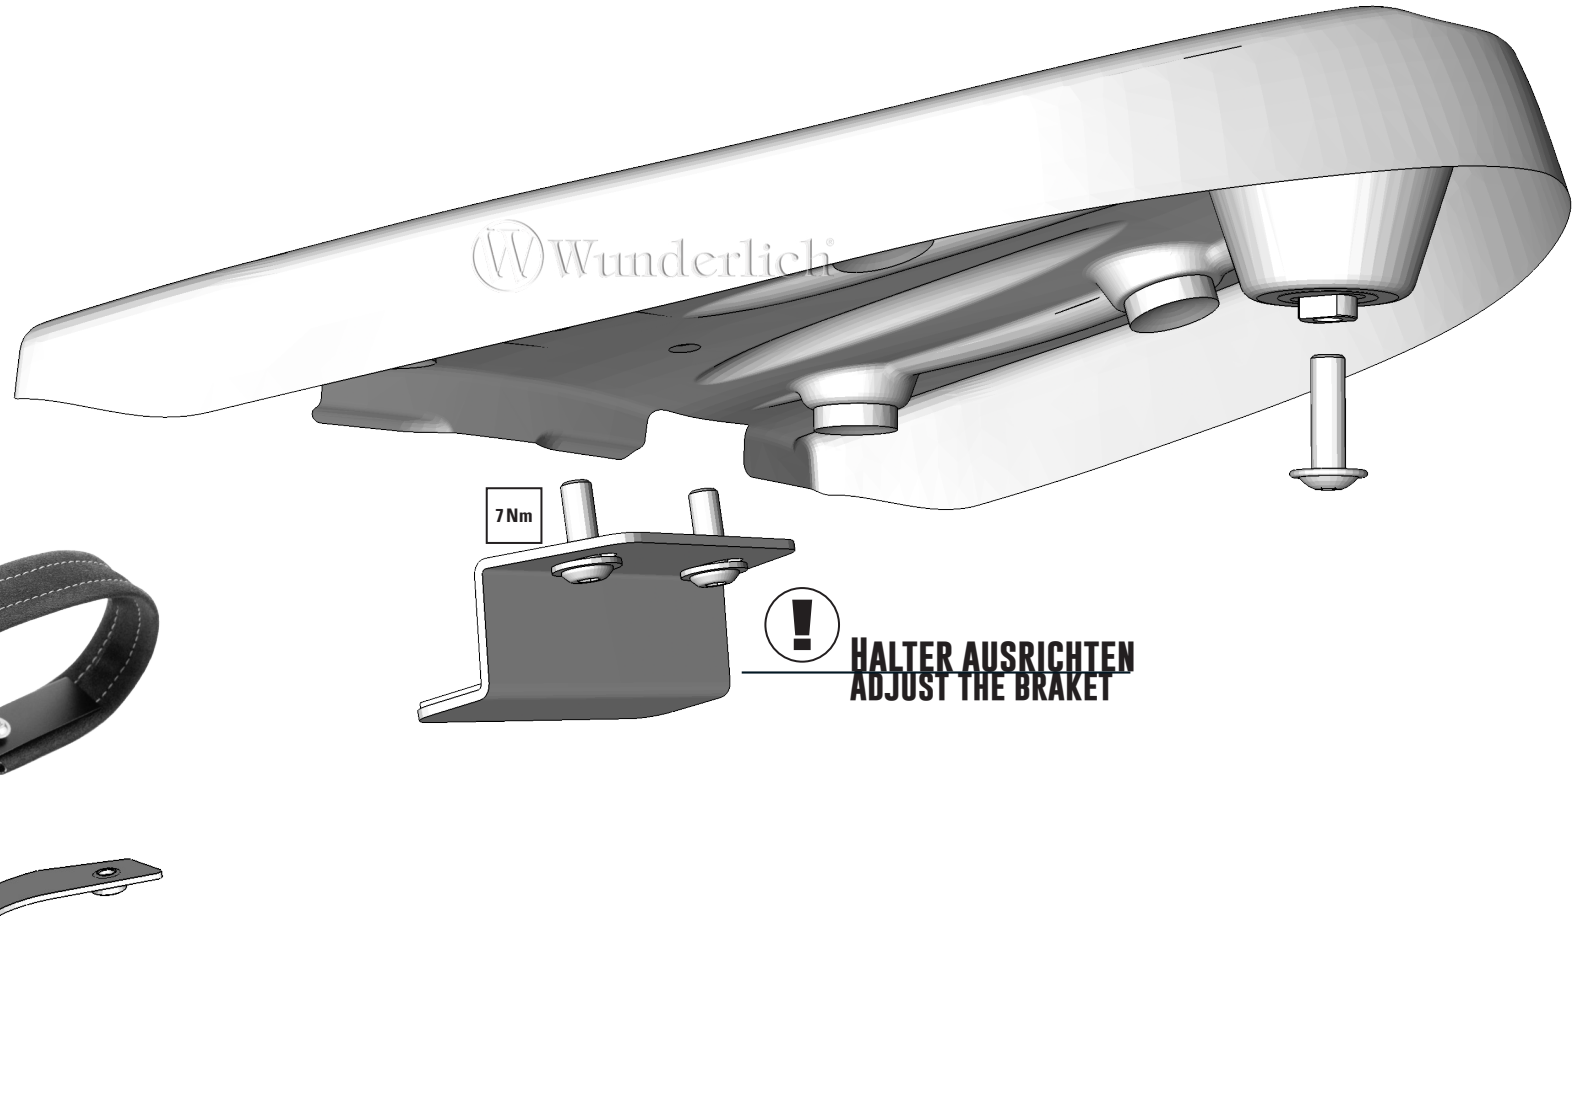

BOXER-PARTS IS AUTHORIZED DEALER OF WUNDERLICH.

VISIT OUR SHOP : www.boxer-parts.com

Wunderlich instruction on next page

BEIFAHRERSITZBANK

Seat | Asiento | Selle | Sella

Art.-Nr: 44118-11x | 44118-12x

**GUMMISTREIFEN
RUBBER STRIPS**

LEGENDE / KEY

Anbau Tipp
Fitting tip

Schraube
Screw

Achtung
Attention

Schraubensicherung
Thread locking fluid

Vergrößerung
Magnification

M10x14
15Nm Drehmoment
Torque

! Ohne Soziusrahmen wird das Sicherungblech 44112-000 benötigt.
Without pillion frame the securing plate 44112-000 is required.