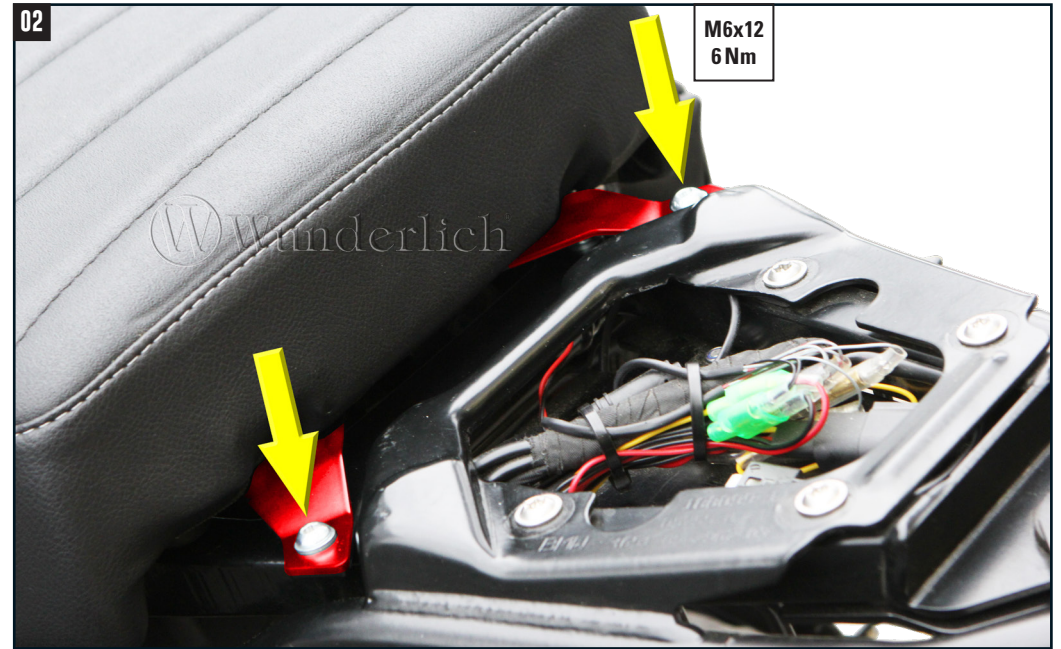

BOXER-PARTS IS AUTHORIZED DEALER OF WUNDERLICH.

VISIT OUR SHOP : www.boxer-parts.com

Wunderlich instruction on next page

BEIFAHRERSITZBANK

Seat | Asiento | Selle | Sella

Art.-Nr: 44118-11x | 44118-12x

**GUMMISTREIFEN
RUBBER STRIPS**

LEGENDE / KEY

Anbau Tipp
Fitting tip

Schraube
Screw

Achtung
Attention

Schraubensicherung
Thread locking fluid

Vergrößerung
Magnification

M10x14
15Nm Drehmoment
Torque

! Ohne Soziusrahmen wird das Sicherungblech 44112-000 benötigt.
Without pillion frame the securing plate 44112-000 is required.