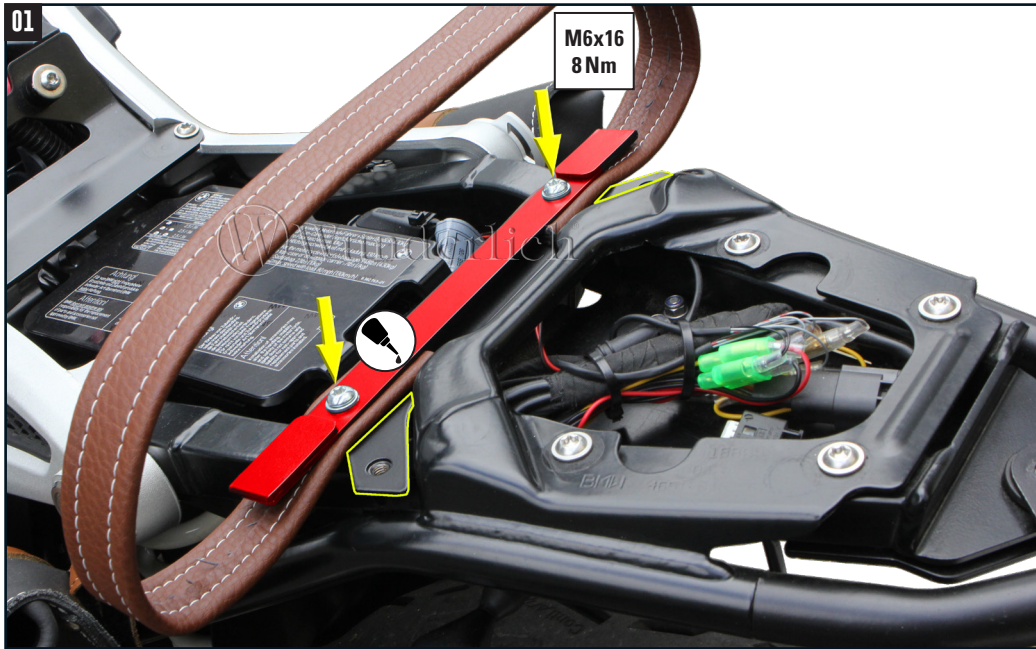

BOXER-PARTS IS AUTHORIZED DEALER OF WUNDERLICH.

VISIT OUR SHOP : www.boxer-parts.com

Wunderlich instruction on next page

BEIFAHRERSITZBANK

Seat | Asiento | Selle | Sella

Art.-Nr: 44118-11x | 44118-12x

**GUMMISTREIFEN
RUBBER STRIPS**

LEGENDE / KEY

Anbau Tipp
Fitting tip

Schraube
Screw

Achtung
Attention

Schraubensicherung
Thread locking fluid

Vergrößerung
Magnification

M10x14
15Nm Drehmoment
Torque

! Ohne Soziusrahmen wird das Sicherungblech 44112-000 benötigt.
Without pillion frame the securing plate 44112-000 is required.