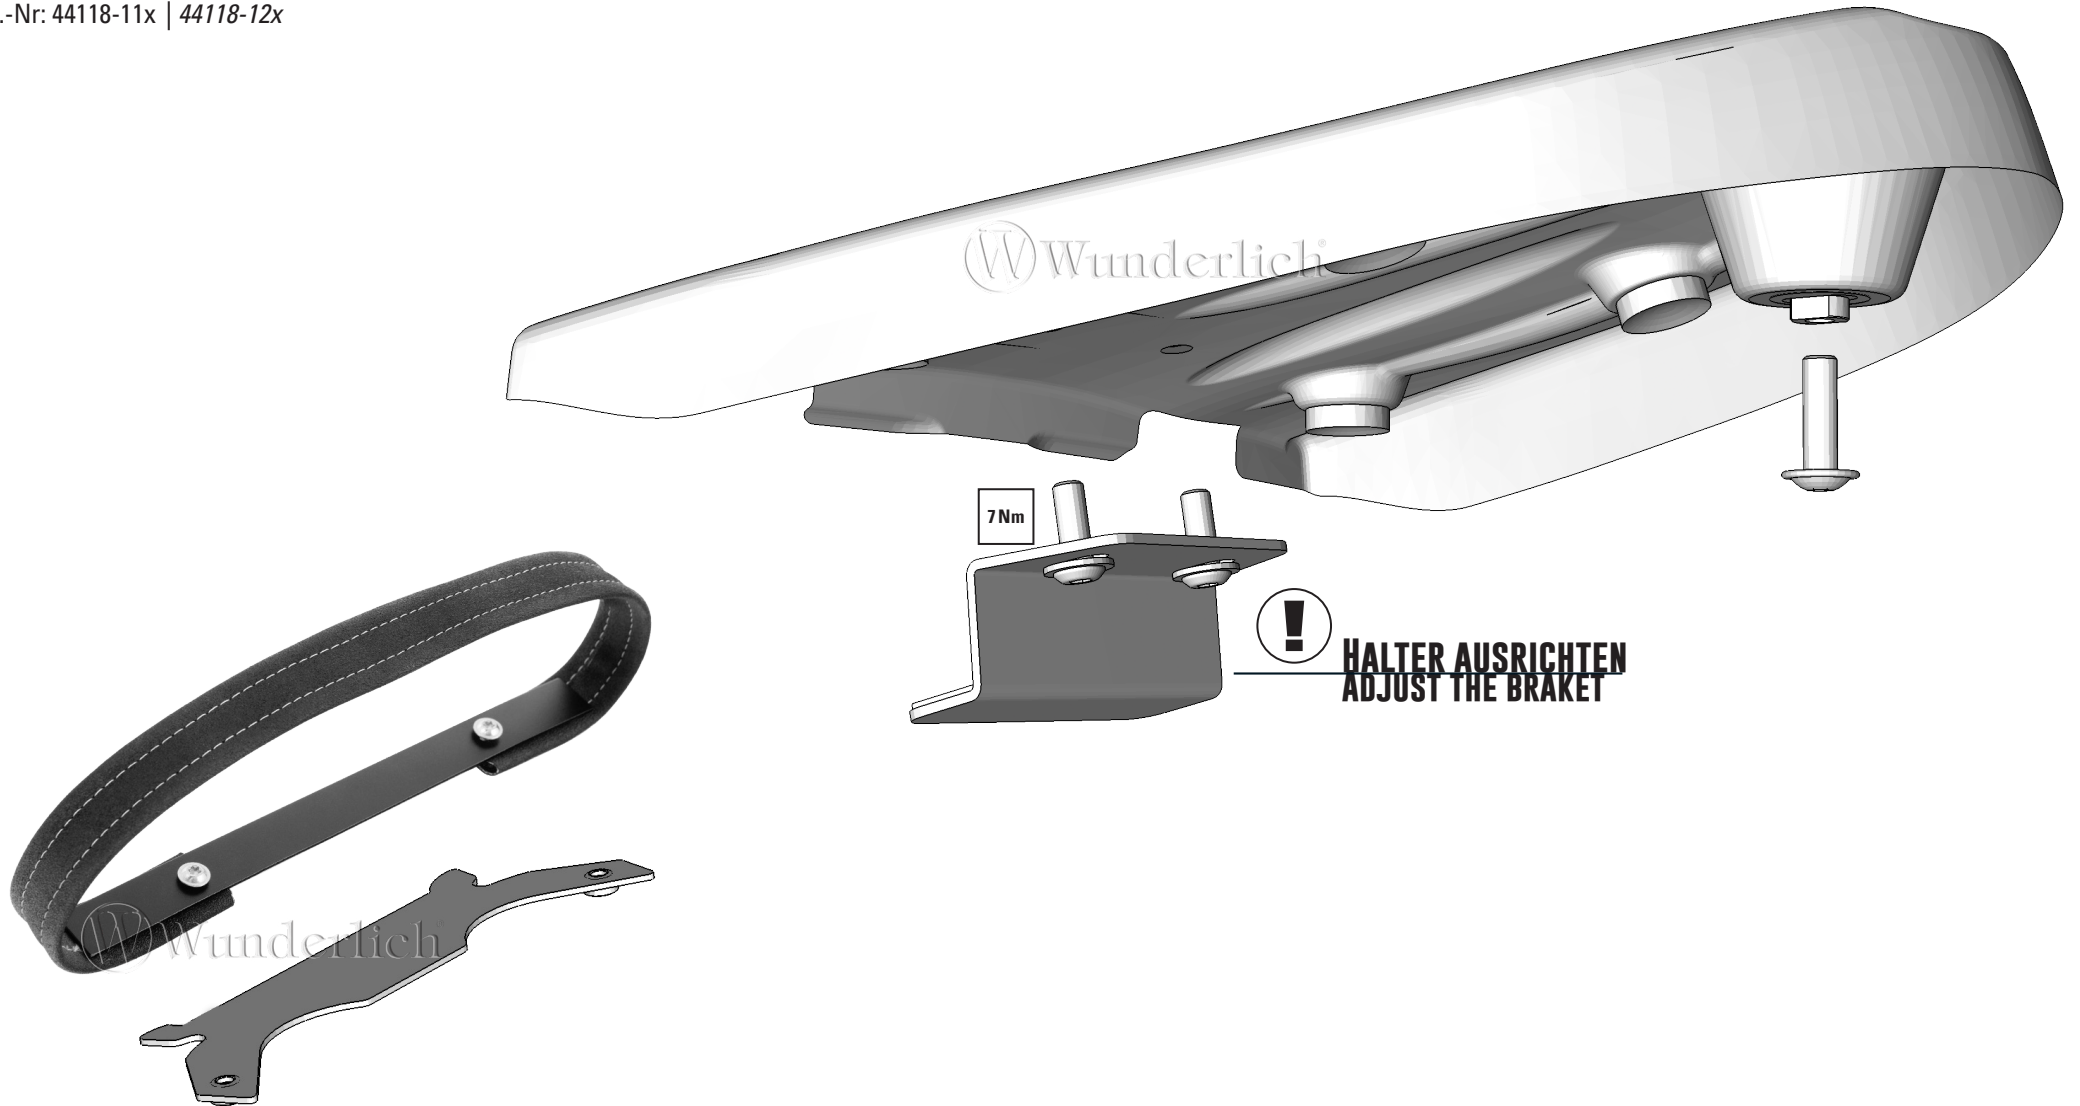

# BEIFAHRERSITZBANK

Seat | Asiento | Selle | Sella

Art.-Nr: 44118-11x | 44118-12x

**GUMMISTREIFEN  
RUBBER STRIPS**

**LEGENDE / KEY**

Anbau Tipp  
Fitting tip

Schraube  
Screw

Achtung  
Attention

Schraubensicherung  
Thread locking fluid

Vergrößerung  
Magnification

M10x14  
15Nm Drehmoment  
Torque

! Ohne Soziusrahmen wird das Sicherungblech 44112-000 benötigt.  
Without pillion frame the securing plate 44112-000 is required.