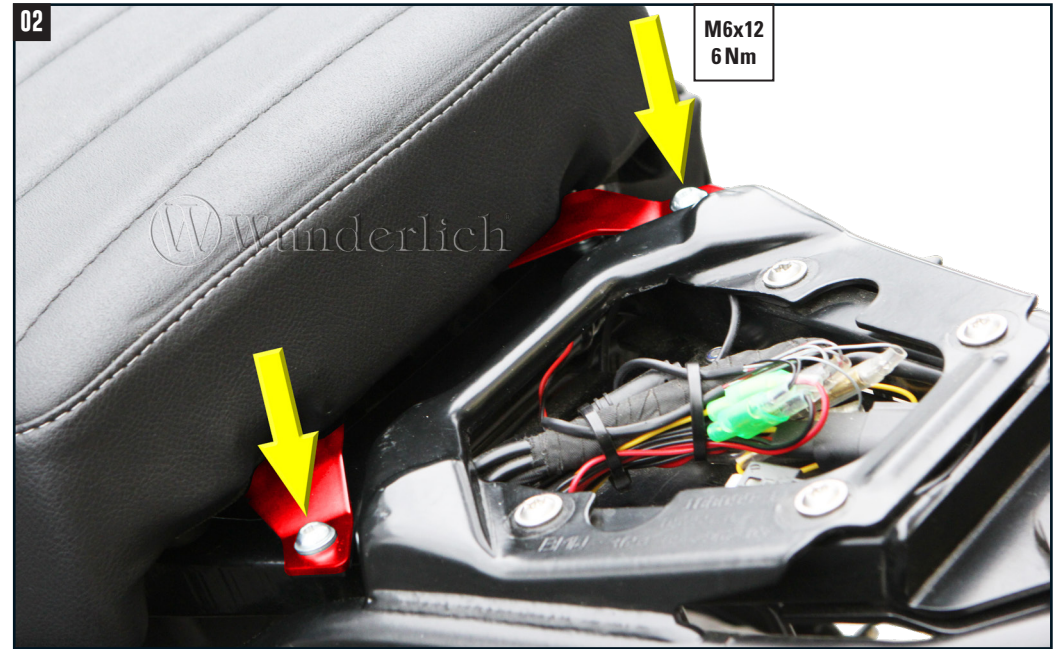

# BEIFAHRERSITZBANK

Seat | Asiento | Selle | Sella

Art.-Nr: 44118-11x | 44118-12x

**GUMMISTREIFEN  
RUBBER STRIPS**

**LEGENDE / KEY**

Anbau Tipp  
Fitting tip

Schraube  
Screw

Achtung  
Attention

Schraubensicherung  
Thread locking fluid

Vergrößerung  
Magnification

M10x14  
15Nm Drehmoment  
Torque

! Ohne Soziusrahmen wird das Sicherungblech 44112-000 benötigt.  
Without pillion frame the securing plate 44112-000 is required.