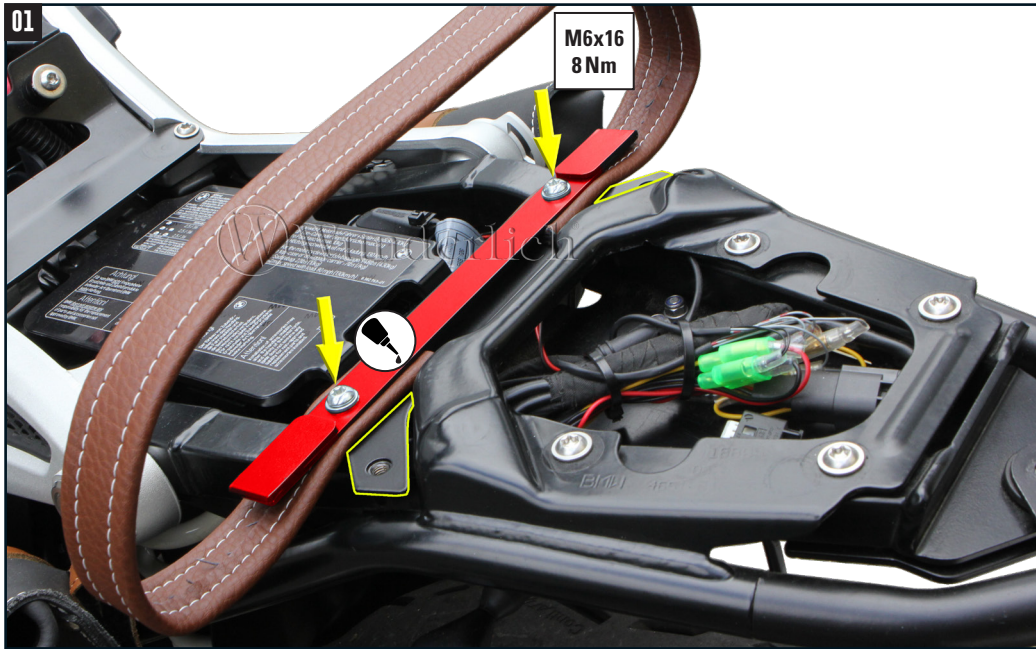

# BEIFAHRERSITZBANK

Seat | Asiento | Selle | Sella

Art.-Nr: 44118-11x | 44118-12x

**GUMMISTREIFEN  
RUBBER STRIPS**

**LEGENDE / KEY**

Anbau Tipp  
Fitting tip

Schraube  
Screw

Achtung  
Attention

Schraubensicherung  
Thread locking fluid

Vergrößerung  
Magnification

M10x14  
15Nm Drehmoment  
Torque

! Ohne Soziusrahmen wird das Sicherungblech 44112-000 benötigt.  
Without pillion frame the securing plate 44112-000 is required.