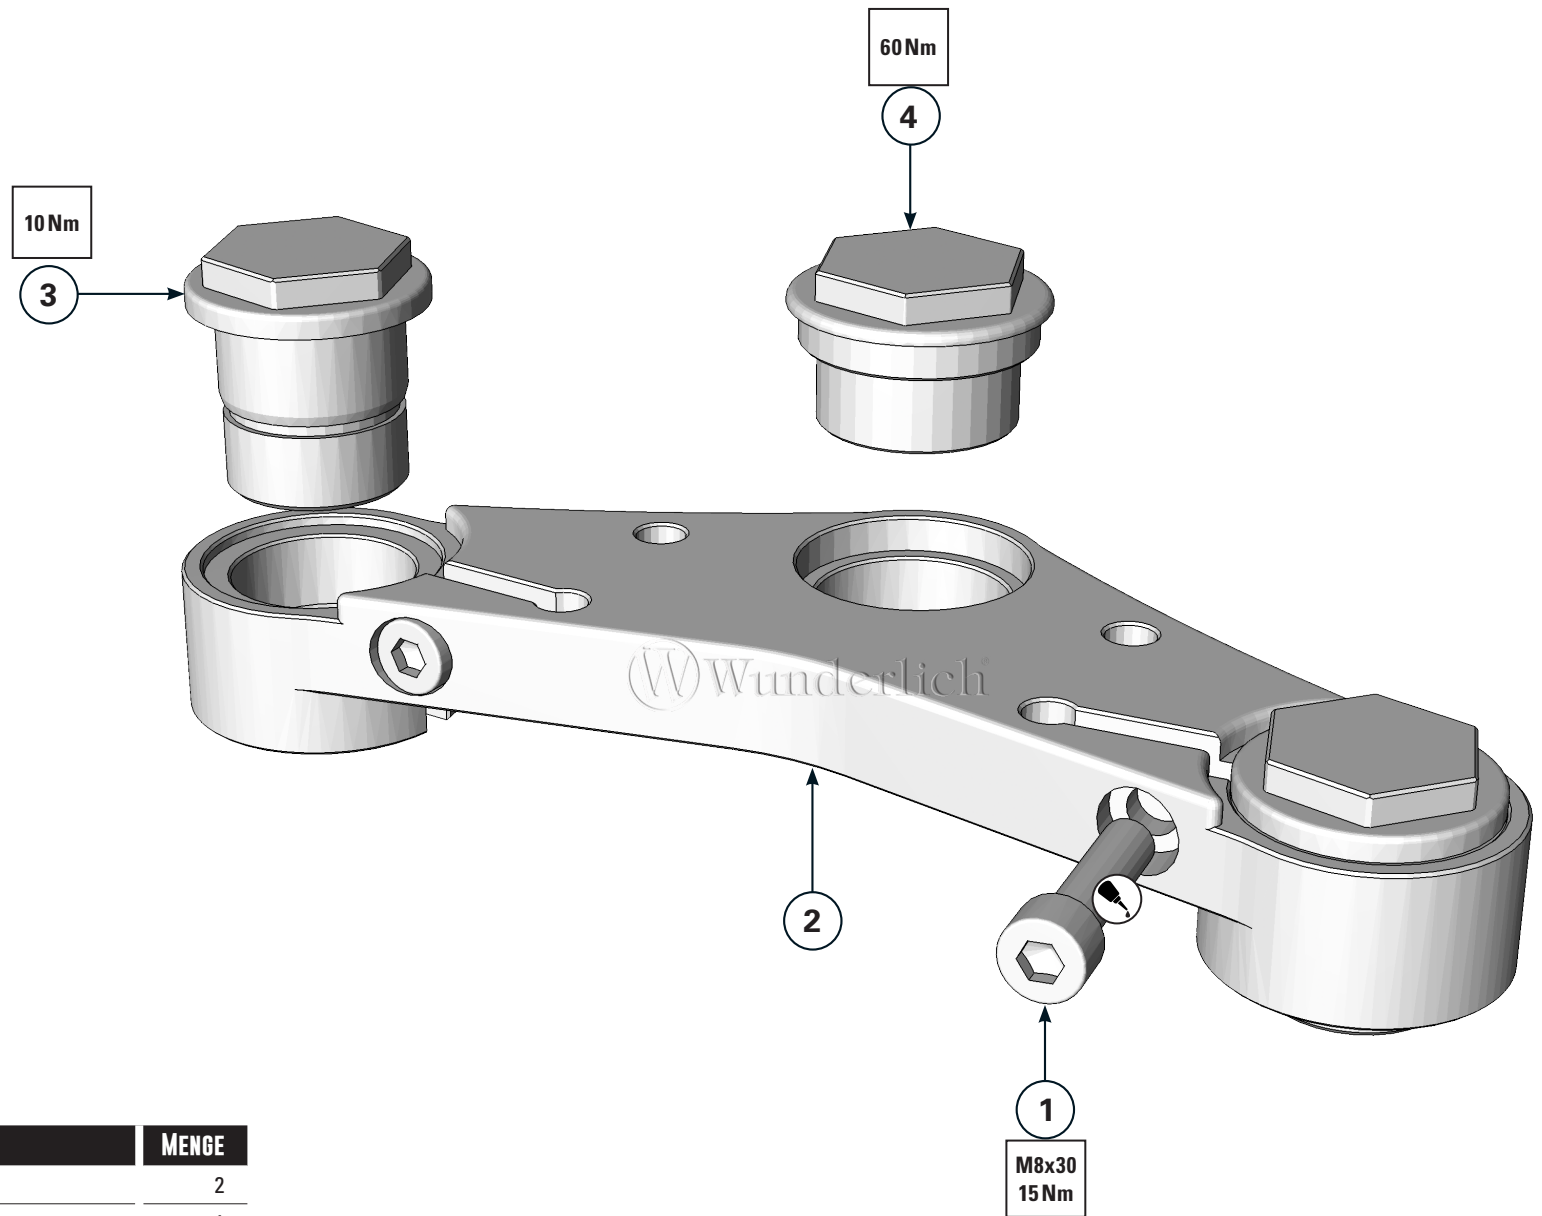

# GABELBRÜCKE

Fork clamp | Piastra per forcella | T de fourche | Puente de horquilla

Art.-Nr: 44423-00x

**LEGENDE / KEY**

Anbau Tipp  
Fitting tip

Schraube  
Screw

Achtung  
Attention

Schraubensicherung  
Thread locking fluid

Vergrößerung  
Magnification

M10x14  
15Nm Drehmoment  
Torque

#	BEZEICHNUNG	MENGE
1	Zylinderkopfschraube M8 x 30 15Nm	2
2	Gabelbrücke	1
3	Gabelstopfen 10Nm	2
4	Zentralmutter 60Nm	1