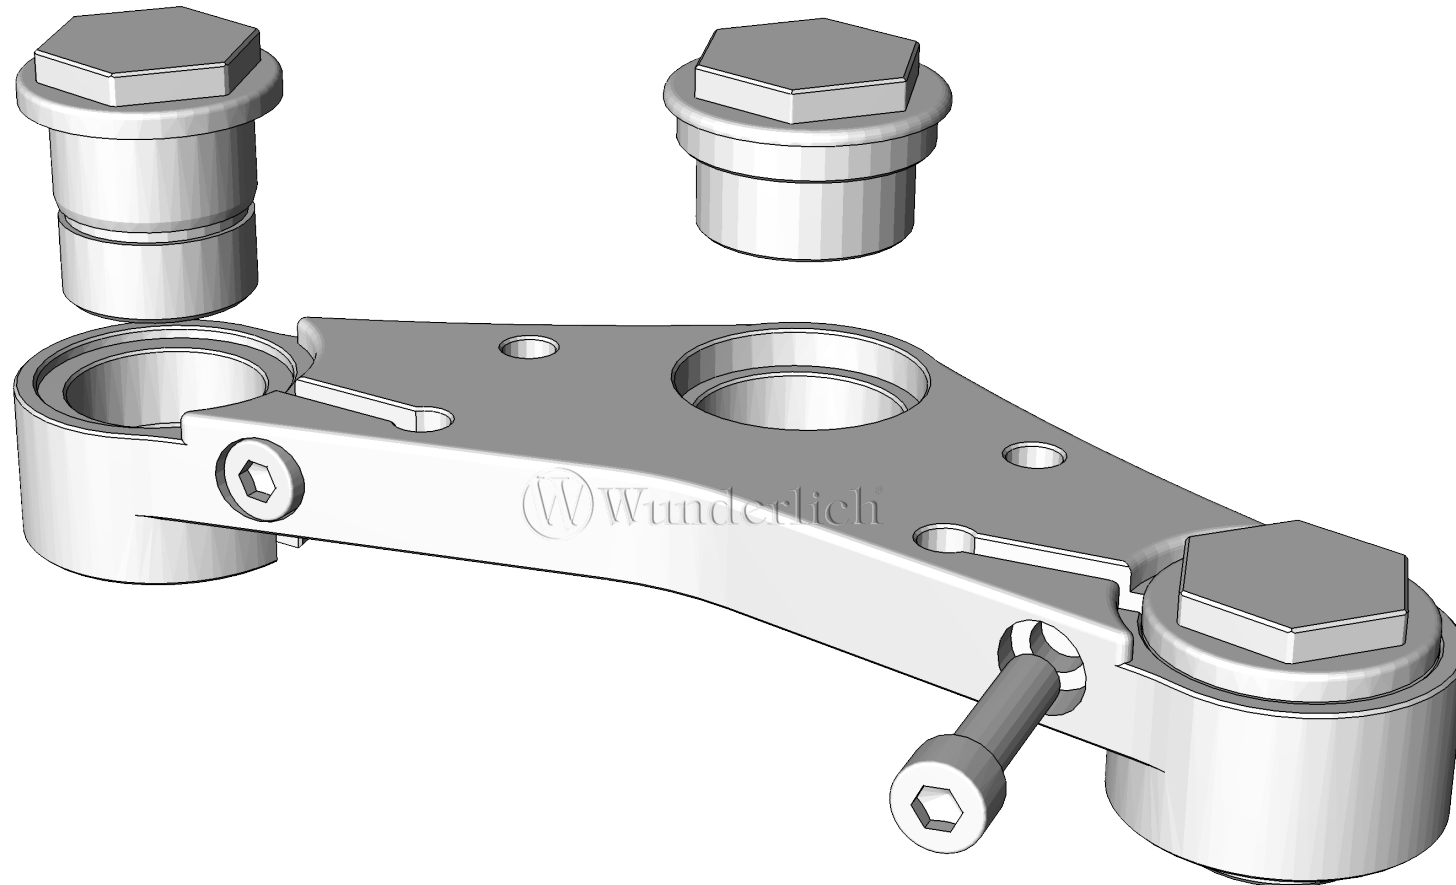

# GABELBRÜCKE

Fork clamp | Piastra per forcella | T de fourche | Puente de horquilla

Art.-Nr: 44423-00x

**LEGENDE / KEY**

Anbau Tipp  
Fitting tip

Schraube  
Screw

Achtung  
Attention

Schraubensicherung  
Thread locking fluid

Vergrößerung  
Magnification

M10x14  
15Nm Drehmoment  
Torque

#	BEZEICHNUNG	MENGE
1	Zylinderkopfschraube M8 x 30 15Nm	2
2	Gabelbrücke	1
3	Gabelstopfen 10Nm	2
4	Zentralmutter 60Nm	1