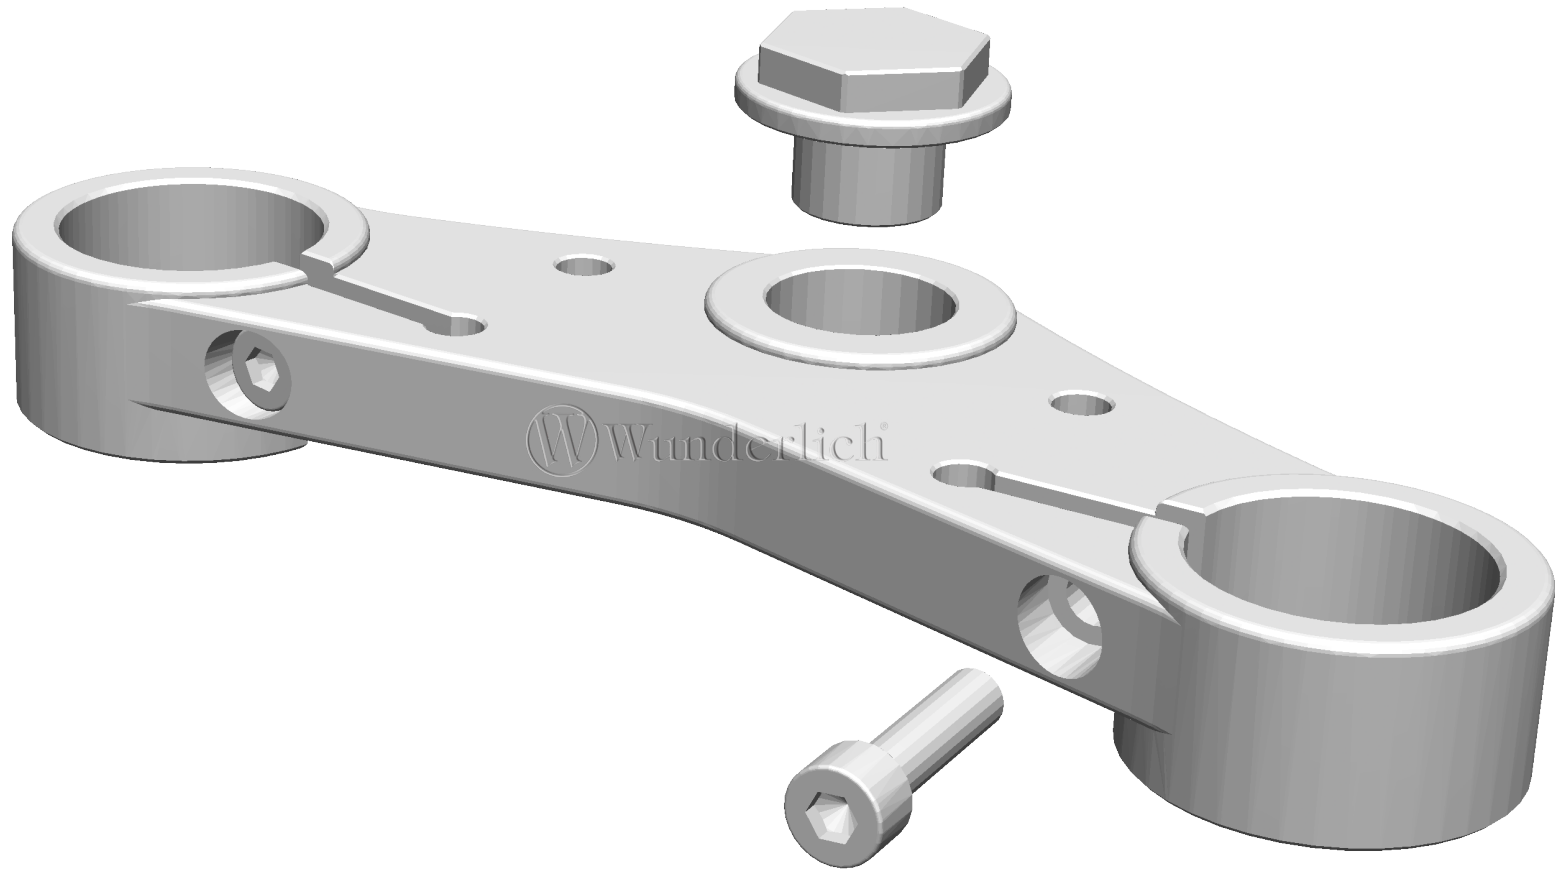

BOXER-PARTS IS AUTHORIZED DEALER OF WUNDERLICH.

VISIT OUR SHOP : www.boxer-parts.com

Wunderlich instruction on next page

GABELBRÜCKE

Fork clamp | Piastra per forcella | T de fourche | Puente de horquilla

Art.-Nr: 44423-10x/20x

LEGENDE / KEY

-  Anbau Tipp
Fitting tip
-  Achtung
Attention
-  Vergrößerung
Magnification
-  Schraube
Screw
-  Schraubensicherung
Thread locking fluid
- | |
|--------|
| M10x14 |
| 15 Nm |

 Drehmoment
Torque

| # | BEZEICHNUNG | MENGE |
|---|-----------------------------------|-------|
| 1 | Zylinderkopfschraube M8 x 30 15Nm | 2 |
| 2 | Gabelbrücke | 1 |
| 3 | Zentralmutter 60Nm | 2 |