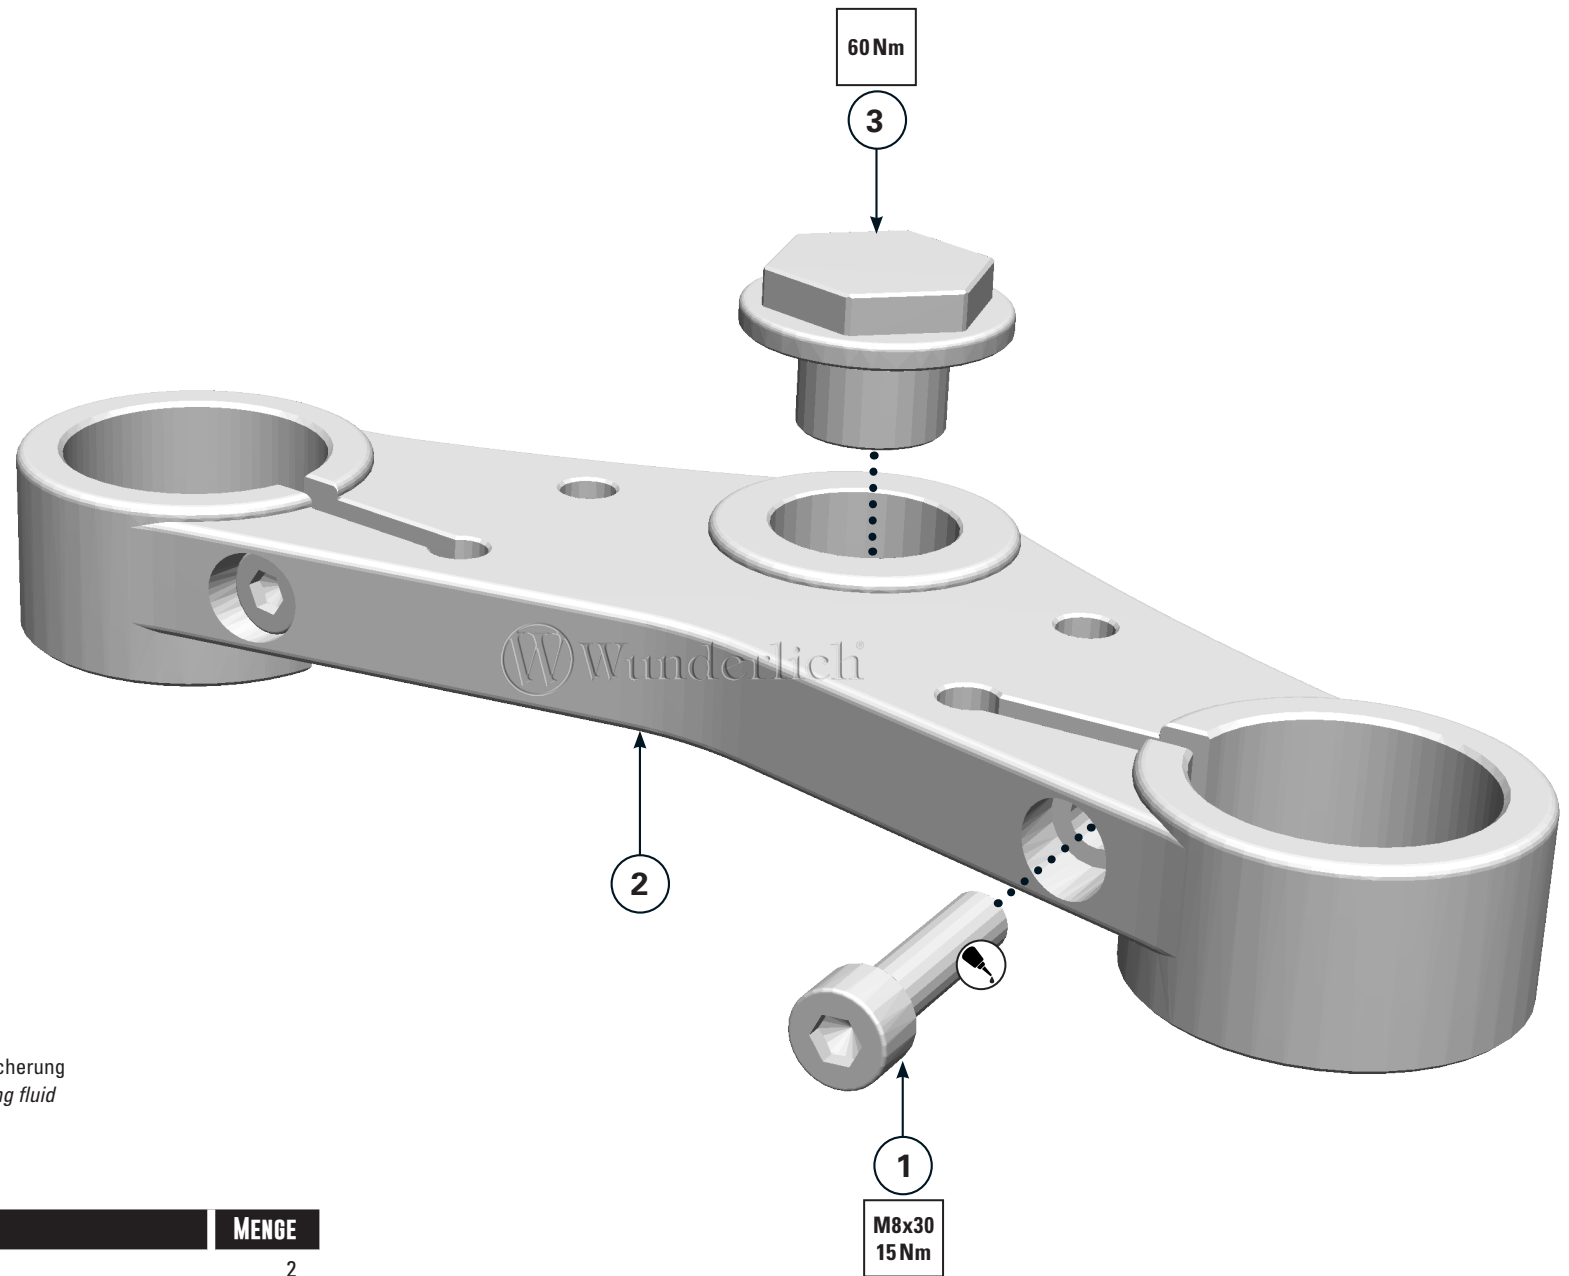

BOXER-PARTS IS AUTHORIZED DEALER OF WUNDERLICH.

VISIT OUR SHOP : www.boxer-parts.com

Wunderlich instruction on next page

GABELBRÜCKE

Fork clamp | Piastra per forcella | T de fourche | Puente de horquilla

Art.-Nr: 44423-10x/20x

LEGENDE / KEY

-  Anbau Tipp
Fitting tip
-  Achtung
Attention
-  Vergrößerung
Magnification
-  Schraube
Screw
-  Schraubensicherung
Thread locking fluid
- | |
|--------|
| M10x14 |
| 15 Nm |

 Drehmoment
Torque

| # | BEZEICHNUNG | MENGE |
|---|-----------------------------------|-------|
| 1 | Zylinderkopfschraube M8 x 30 15Nm | 2 |
| 2 | Gabelbrücke | 1 |
| 3 | Zentralmutter 60Nm | 2 |