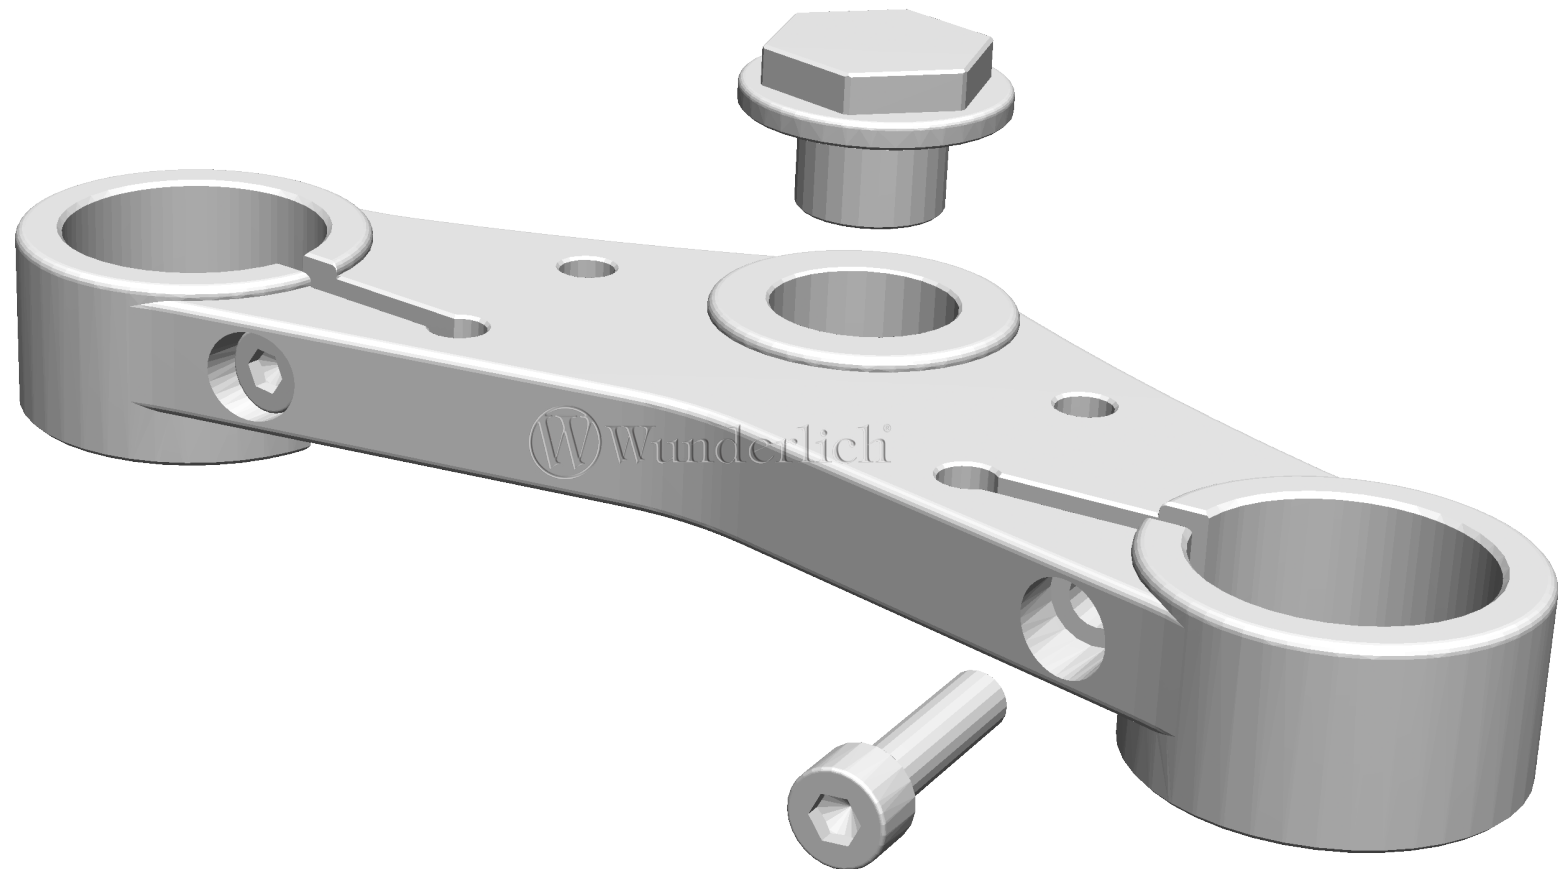

BOXER-PARTS IS AUTHORIZED DEALER OF WUNDERLICH.

VISIT OUR SHOP : www.boxer-parts.com

Wunderlich instruction on next page

GABELBRÜCKE

Fork clamp | Piastra per forcella | T de fourche | Puente de horquilla

Art.-Nr: 44423-10x/20x

LEGENDE / KEY

-  Anbau Tipp
Fitting tip
-  Achtung
Attention
-  Vergrößerung
Magnification
-  Schraube
Screw
-  Schraubensicherung
Thread locking fluid
- | |
|--------|
| M10x14 |
| 15 Nm |

 Drehmoment
Torque

#	BEZEICHNUNG	MENGE
1	Zylinderkopfschraube M8 x 30 15Nm	2
2	Gabelbrücke	1
3	Zentralmutter 60Nm	2