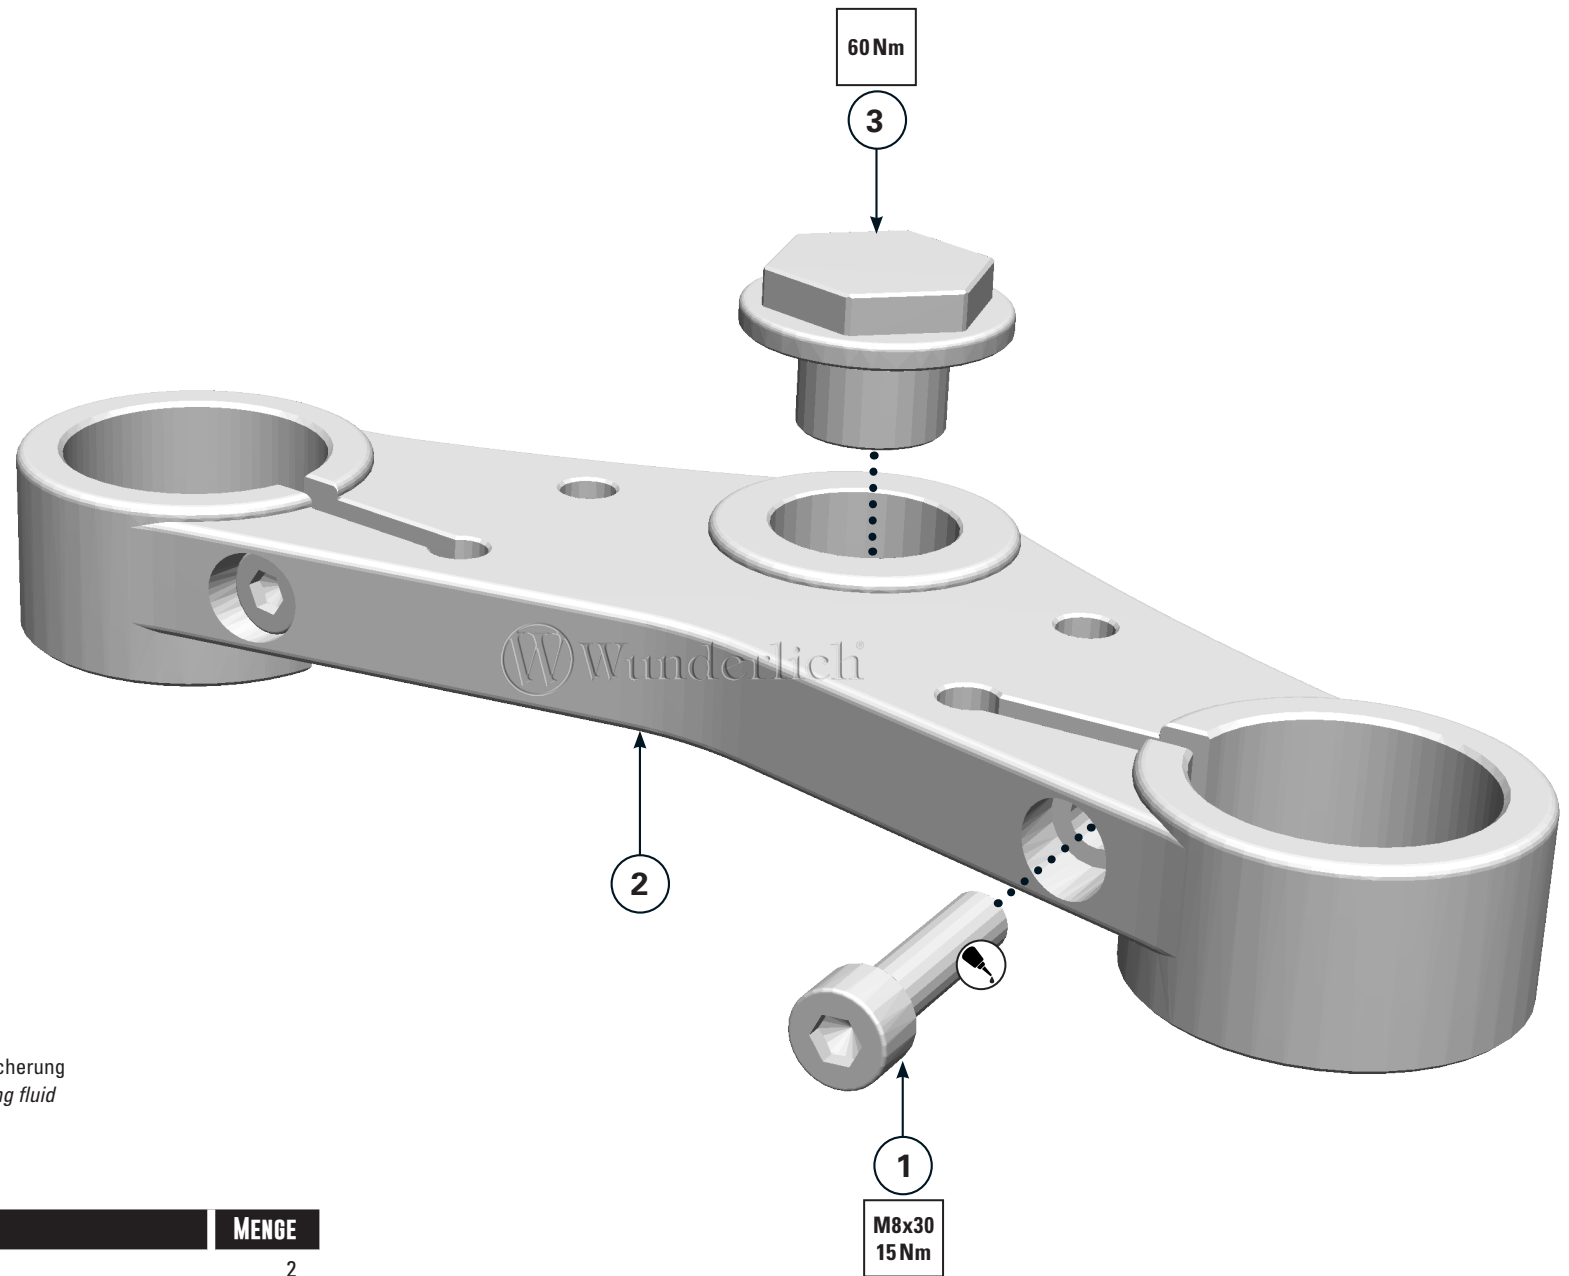

BOXER-PARTS IS AUTHORIZED DEALER OF WUNDERLICH.

VISIT OUR SHOP : www.boxer-parts.com

Wunderlich instruction on next page

GABELBRÜCKE

Fork clamp | Piastra per forcella | T de fourche | Puente de horquilla

Art.-Nr: 44423-10x/20x

LEGENDE / KEY

-  Anbau Tipp
Fitting tip
-  Achtung
Attention
-  Vergrößerung
Magnification
-  Schraube
Screw
-  Schraubensicherung
Thread locking fluid
- | |
|--------|
| M10x14 |
| 15 Nm |

 Drehmoment
Torque

#	BEZEICHNUNG	MENGE
1	Zylinderkopfschraube M8 x 30 15Nm	2
2	Gabelbrücke	1
3	Zentralmutter 60Nm	2