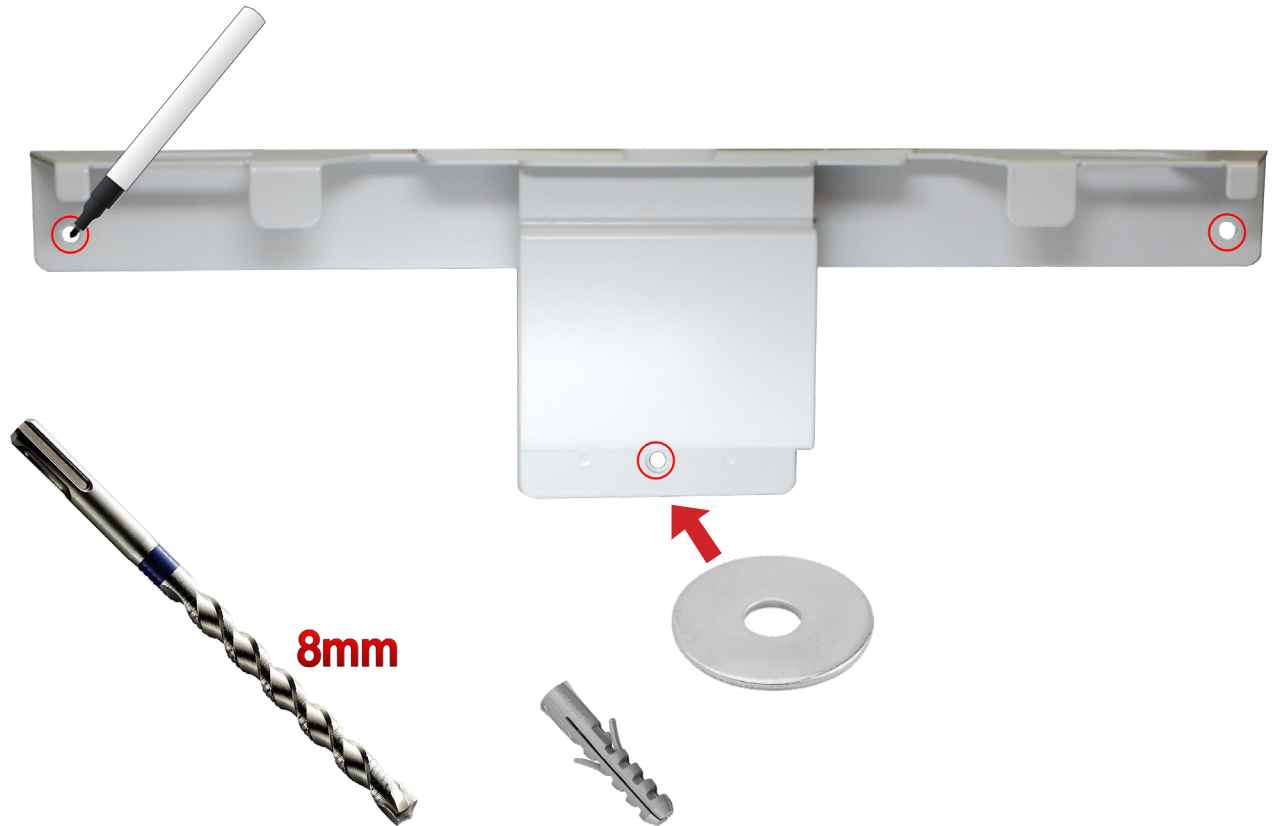

BOXER-PARTS IS AUTHORIZED DEALER OF WUNDERLICH.

VISIT OUR SHOP : www.boxer-parts.com

Wunderlich instruction on next page

WANDHALTERUNG

Suitcase holder | Titolare bagagli | Porte-bagages | Portaequipajes

Art.-Nr: 44901-4xx

Bitte überprüfen sie, ob die beigelegten Universaldübel für ihren Wandaufbau geeignet sind.

Halter so montieren, dass der Koffer in der Waage hängt.

Koffer nur komplett entleert aufhängen. Sie können den Koffer wie gewohnt abschließen.

Please check whether the enclosed universal dowels are suitable for wall mounting.

Mount the holder so that the case hangs in the balance.

Suspend the case only completely emptied. You can lock the case as usual.