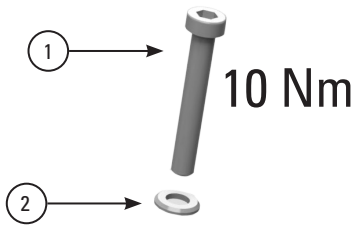

**ANLASSERABDECKUNG**

*Starter cover*

Die Verbindung zwischen den Benzinleitungen ist optional und erfordert eine Bearbeitung der Abdeckung.

The connection between the fuel lines is optional and requires a processing of the cover.

| # | BEZEICHNUNG / DESCRIPTION            | MENGE / AMOUNT |
|---|--------------------------------------|----------------|
| 1 | Zylinderkopfschraube M6 x 40 - 10 Nm | 2              |
| 2 | U-Scheibe M6                         | 2              |
| 3 | Anlasserabdeckung                    | 1              |